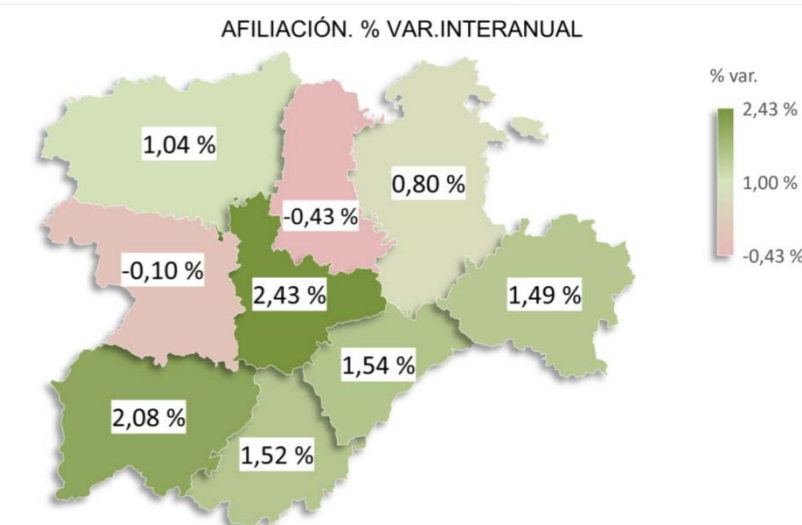

AFILIACIÓN A LA SEGURIDAD SOCIAL FEBRERO 2019

AFILIACIÓN		INTER-MENSUAL		INTER-ANUAL	
		% variación	dif. absoluta	% variación	dif. absoluta
CASTILLA Y LEÓN		0,3 %	2.804	1,4 %	12.200
ESPAÑA		0,4 %	69.172	2,9 %	524.958
REGÍMENES CyL	R. GENERAL	0,4 %	2.892	2,2 %	15.001
	R.GENERAL	0,4 %	2.478	2,3 %	15.523
	S.E.E.HOGAR	3,1 %	392	1,6 %	199
	S.E.AGRARIO	0,1 %	22	-3,8 %	-721
	R.E. TRABAJ. AUTÓN.	0,0 %	-75	-1,3 %	-2.562
	NO AGRARIO	0,0 %	-44	-1,1 %	-1.873
	S.E. AGRARIO	-0,1 %	-31	-2,3 %	-689
R.E. MINERÍA CARBÓN	-9,0 %	-13	-64,8 %	-239	

AFILIACIÓN POR PROVINCIAS					
ÁVILA	52.464	0,1 %	77	1,5 %	783
BURGOS	146.550	0,5 %	772	0,8 %	1.163
LEÓN	155.528	0,3 %	414	1,0 %	1.603
PALENCIA	63.157	0,5 %	320	-0,4 %	-271
SALAMANCA	118.648	0,2 %	234	2,1 %	2.419
SEGOVIA	59.980	0,5 %	296	1,5 %	913
SORIA	38.450	0,4 %	159	1,5 %	564
VALLADOLID	214.505	0,2 %	460	2,4 %	5.085
ZAMORA	56.429	0,1 %	72	-0,1 %	-58

COMUNIDADES AUTÓNOMAS		% Var. Intermens.	% Var. interanual
C-LA MANCHA	698.703	-0,3 %	4,0 %
MADRID	3.192.055	0,5 %	3,8 %
VALENCIA	1.875.967	0,1 %	3,4 %
MURCIA	574.976	1,0 %	3,0 %
ANDALUCIA	3.083.559	-0,1 %	3,0 %
NAVARRA	281.752	0,6 %	2,9 %
ESPAÑA	18.888.472	0,4 %	2,9 %
CATALUÑA	3.385.406	0,7 %	2,8 %
CANARIAS	803.894	0,1 %	2,6 %
BALEARES	433.776	2,9 %	2,4 %
LA RIOJA	128.217	0,4 %	2,4 %
ARAGON	564.800	0,5 %	2,2 %
EXTREMADURA	387.976	0,3 %	2,0 %
GALICIA	997.311	0,5 %	1,9 %
CANTABRIA	211.370	-0,1 %	1,9 %
PAIS VASCO	955.798	0,2 %	1,8 %
CASTILLA Y LEÓN	905.711	0,3 %	1,4 %
ASTURIAS	359.785	0,1 %	1,0 %