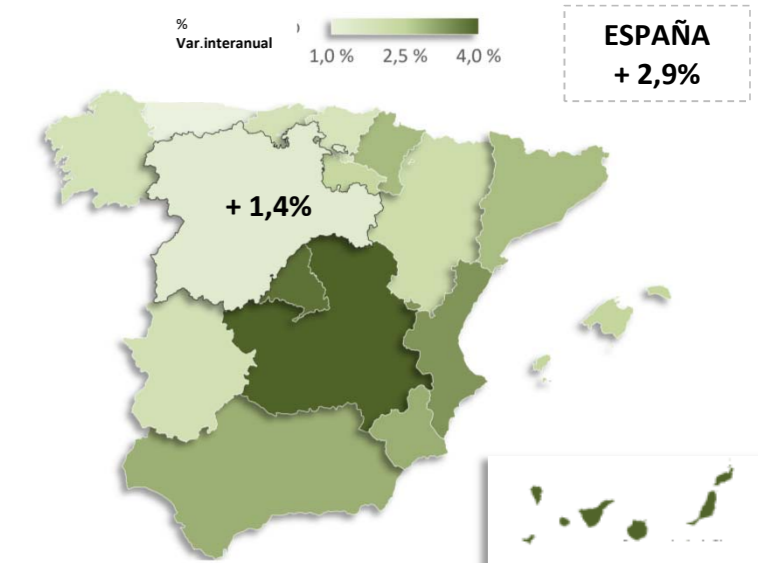

AFILIACIÓN A LA SEGURIDAD SOCIAL FEBRERO 2019

AFILIACIÓN		INTER-MENSUAL		INTER-ANUAL	
		% variación	dif. absoluta	% variación	dif. absoluta
CASTILLA Y LEÓN		0,3 %	2.804	1,4 %	12.200
ESPAÑA		0,4 %	69.172	2,9 %	524.958
REGÍMENES CyL	R. GENERAL	0,4 %	2.892	2,2 %	15.001
	R.GENERAL	0,4 %	2.478	2,3 %	15.523
	S.E.E.HOGAR	3,1 %	392	1,6 %	199
	S.E.AGRARIO	0,1 %	22	-3,8 %	-721
	R.E. TRABAJ. AUTÓN.	0,0 %	-75	-1,3 %	-2.562
	NO AGRARIO	0,0 %	-44	-1,1 %	-1.873
	S.E. AGRARIO	-0,1 %	-31	-2,3 %	-689
R.E. MINERÍA CARBÓN	-9,0 %	-13	-64,8 %	-239	

AFILIACIÓN POR PROVINCIAS					
ÁVILA	52.464	0,1 %	77	1,5 %	783
BURGOS	146.550	0,5 %	772	0,8 %	1.163
LEÓN	155.528	0,3 %	414	1,0 %	1.603
PALENCIA	63.157	0,5 %	320	-0,4 %	-271
SALAMANCA	118.648	0,2 %	234	2,1 %	2.419
SEGOVIA	59.980	0,5 %	296	1,5 %	913
SORIA	38.450	0,4 %	159	1,5 %	564
VALLADOLID	214.505	0,2 %	460	2,4 %	5.085
ZAMORA	56.429	0,1 %	72	-0,1 %	-58

COMUNIDADES AUTÓNOMAS		% Var. Intermens.	% Var. interanual
C-LA MANCHA	698.703	-0,3 %	4,0 %
MADRID	3.192.055	0,5 %	3,8 %
VALENCIA	1.875.967	0,1 %	3,4 %
MURCIA	574.976	1,0 %	3,0 %
ANDALUCIA	3.083.559	-0,1 %	3,0 %
NAVARRA	281.752	0,6 %	2,9 %
ESPAÑA	18.888.472	0,4 %	2,9 %
CATALUÑA	3.385.406	0,7 %	2,8 %
CANARIAS	803.894	0,1 %	2,6 %
BALEARES	433.776	2,9 %	2,4 %
LA RIOJA	128.217	0,4 %	2,4 %
ARAGON	564.800	0,5 %	2,2 %
EXTREMADURA	387.976	0,3 %	2,0 %
GALICIA	997.311	0,5 %	1,9 %
CANTABRIA	211.370	-0,1 %	1,9 %
PAIS VASCO	955.798	0,2 %	1,8 %
CASTILLA Y LEÓN	905.711	0,3 %	1,4 %
ASTURIAS	359.785	0,1 %	1,0 %