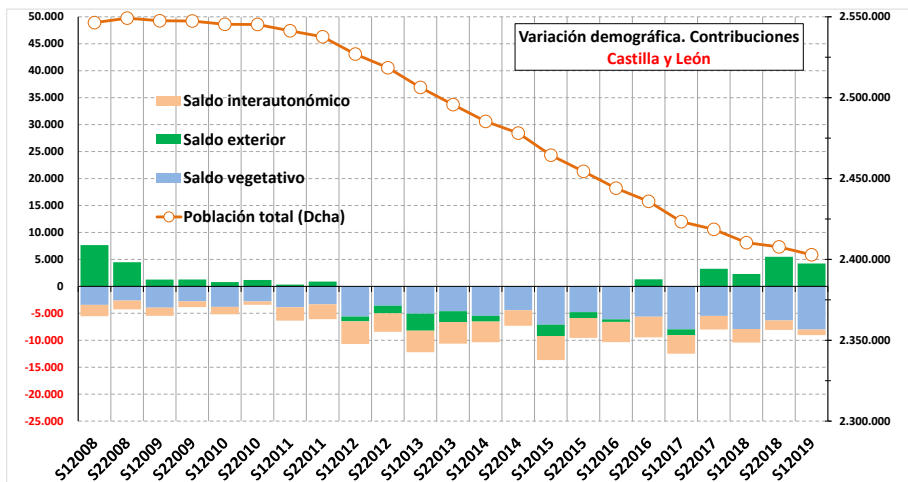

# CIFRAS DE POBLACIÓN, MOVIMIENTO MIGRATORIO Y MOVIMIENTO NATURAL (1er SEMESTRE 2019)

Saldos migratorios (2017-2018)		
	Interautonómico	Exterior
Castilla y León	-1.034	4.241
España		209.097

### CECYL INFORMA. SALDOS MIGRATORIOS

En Castilla y León el saldo migratorio interautonómico en el primer semestre de 2019 fue de -1.034 personas, y el saldo exterior +4.241 personas.