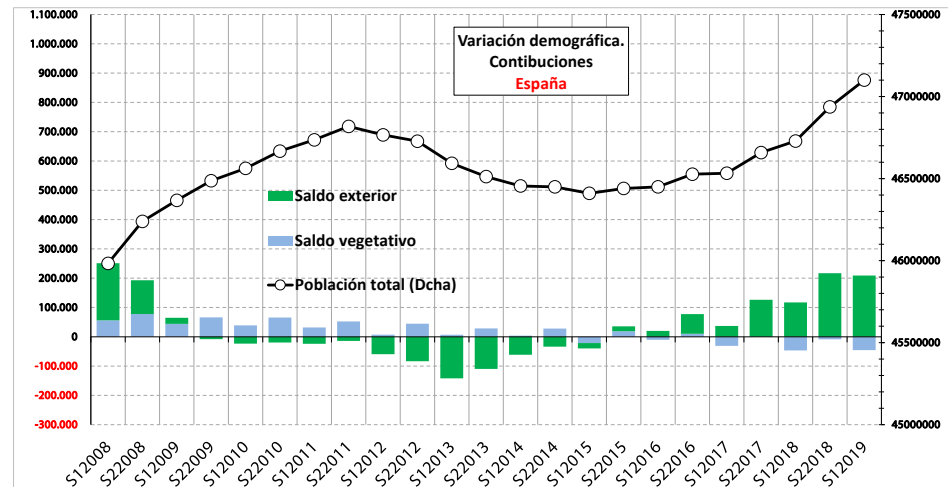

# CIFRAS DE POBLACIÓN, MOVIMIENTO MIGRATORIO Y MOVIMIENTO NATURAL (1er SEMESTRE 2019)

Saldos migratorios (2017-2018)		
	Interautonómico	Exterior
Castilla y León	-1.034	4.241
España		209.097

### CECYL INFORMA. SALDOS MIGRATORIOS

En Castilla y León el saldo migratorio interautonómico en el primer semestre de 2019 fue de -1.034 personas, y el saldo exterior +4.241 personas.