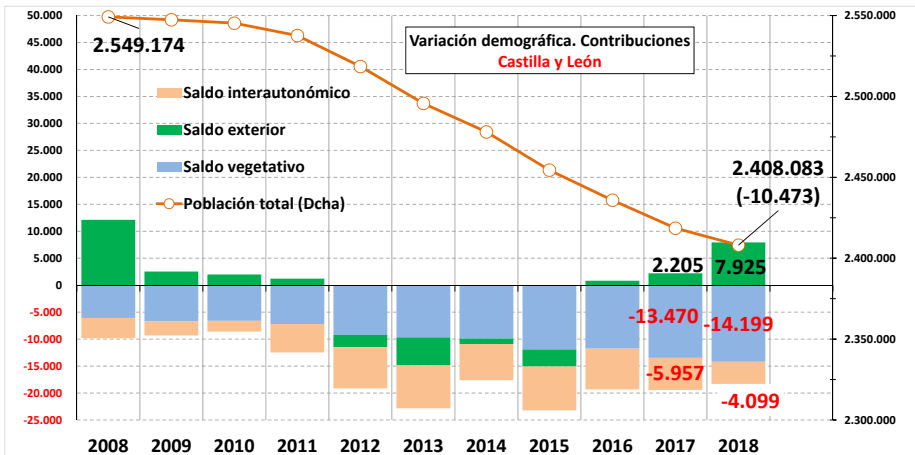

CIFRAS DE POBLACIÓN, MOVIMIENTO MIGRATORIO Y MOVIMIENTO NATURAL (2018 provisional)

SalDOS migratorios (2017-2018)		
	Interautonómico	Exterior
Castilla y León	-4.099	7.925
España		333.672

CECYL INFORMA. SALDOS MIGRATORIOS

En Castilla y León el saldo migratorio interautonómico en 2018 fue de -4.099 personas, y el saldo exterior +7.925 personas.