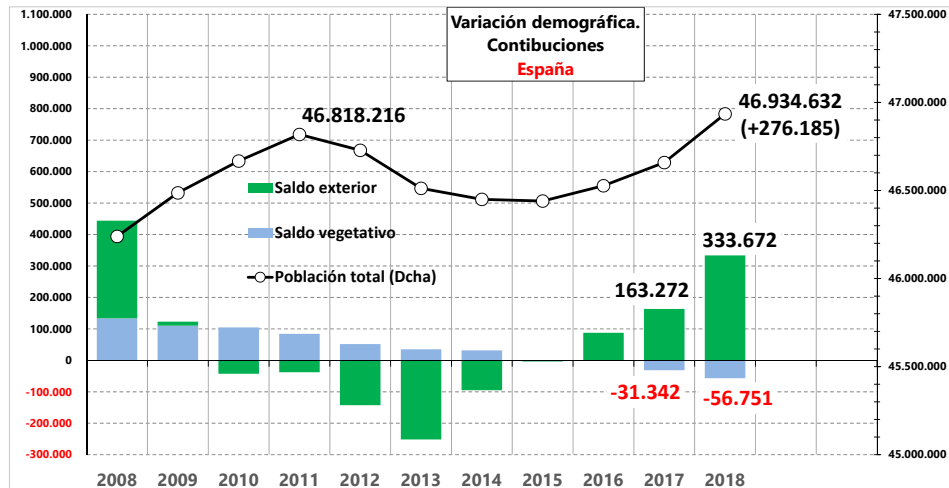

CIFRAS DE POBLACIÓN, MOVIMIENTO MIGRATORIO Y MOVIMIENTO NATURAL (2018 provisional)

SalDOS migratorios (2017-2018)		
	Interautonómico	Exterior
Castilla y León	-4.099	7.925
España		333.672

CECYL INFORMA. SALDOS MIGRATORIOS

En Castilla y León el saldo migratorio interautonómico en 2018 fue de -4.099 personas, y el saldo exterior +7.925 personas.