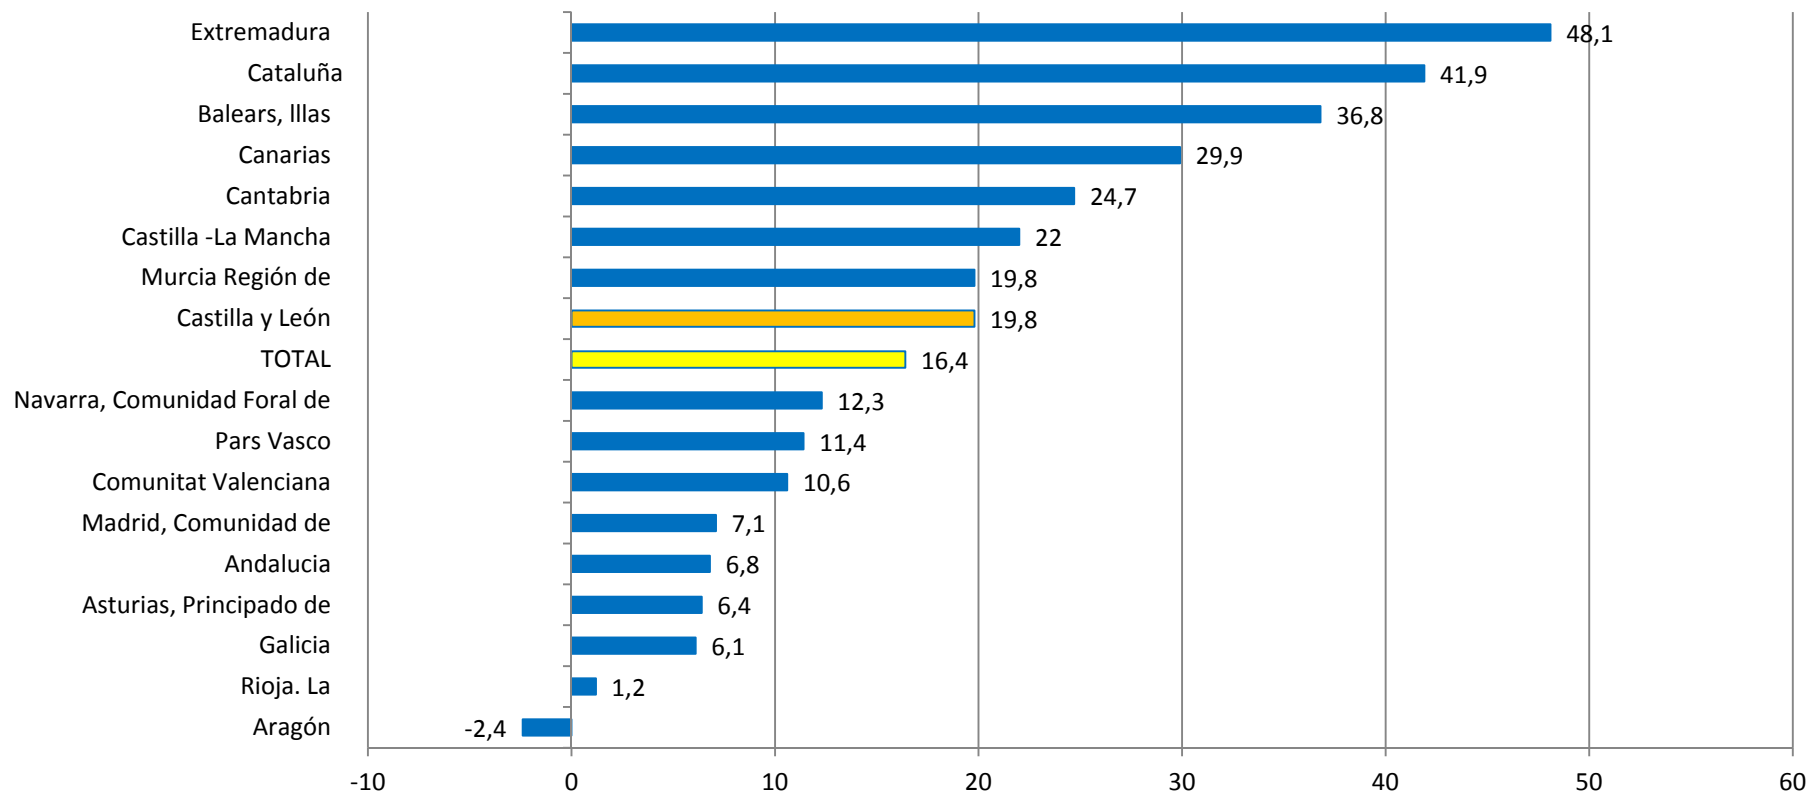

Hipotecas sobre viviendas

Evolución var. % nº de hipotecas

[Noviembre 2015]

CECyL Informa. HIPOTECAS.

Fuente: INE

- La variación interanual en el número de hipotecas sobre viviendas en **Castilla y León** fue del **+19,8%**.
- En **España** la variación interanual fue del **+16,4%**.

Hipotecas sobre viviendas

Var. nº de hipotecas (%) CCAA

[Noviembre 2015]

Fuente: INE

CESCyL Informa. HIPOTECAS.

- Las Comunidades que presentaron las mayores tasas de variación anual fueron Extremadura (48,1%), Cataluña (41,9%) e Illes Balears (36,8%).
- La única que presentó tasa de variación anual negativa fue Aragón (-2,4%).