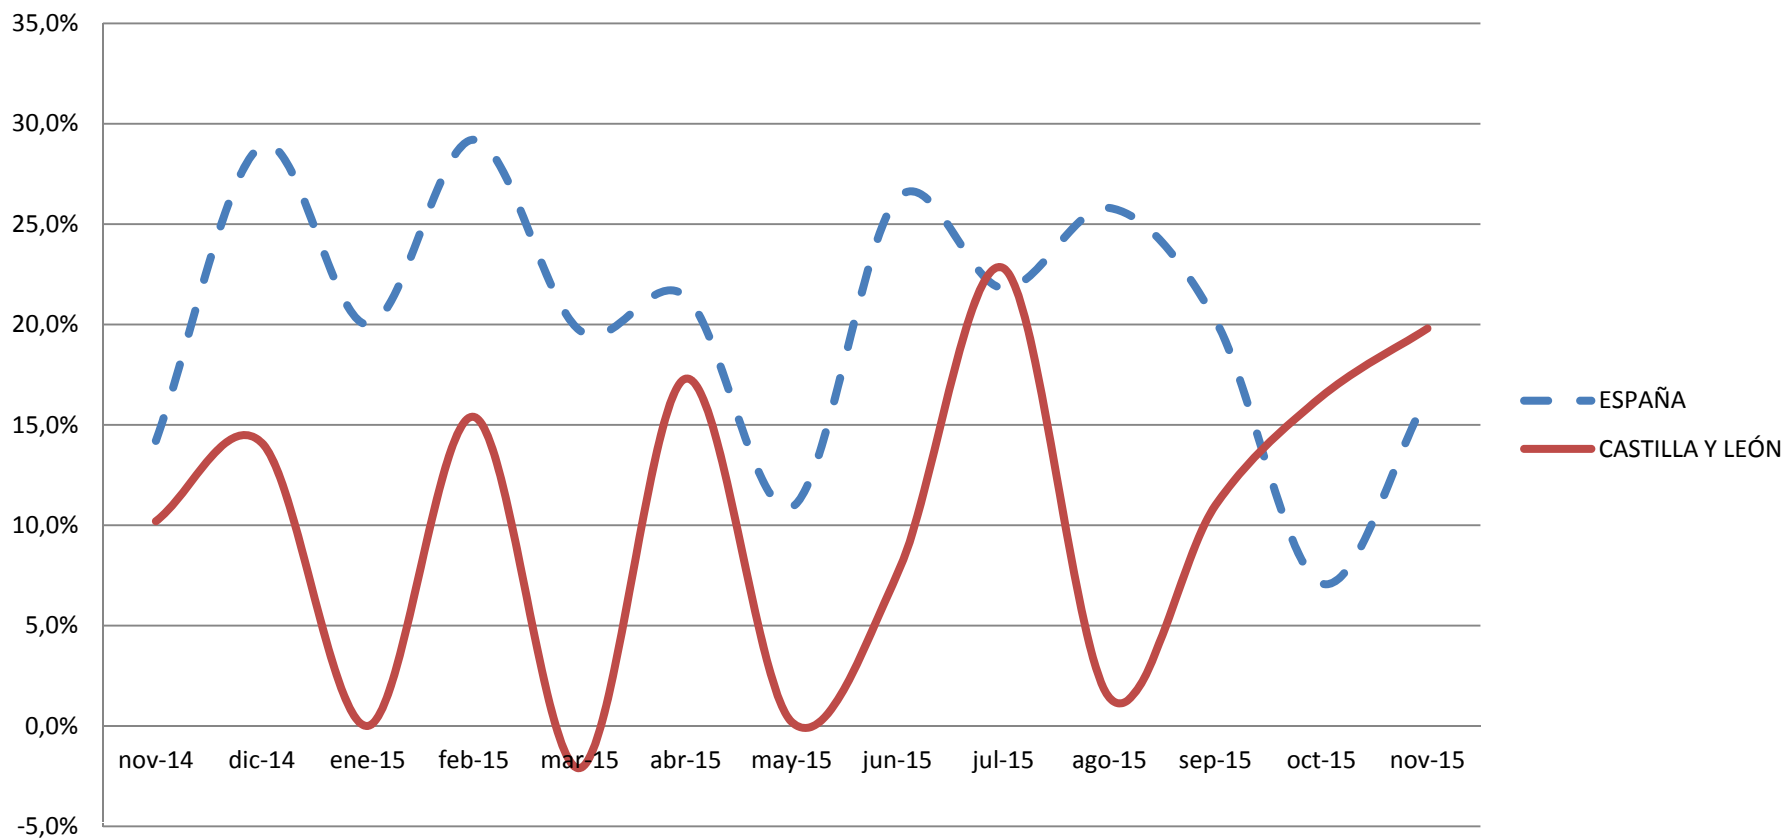

Hipotecas sobre viviendas

Evolución var. % nº de hipotecas

[Noviembre 2015]

CECyL Informa. HIPOTECAS.

Fuente: INE

- La variación interanual en el número de hipotecas sobre viviendas en **Castilla y León** fue del **+19,8%**.
- En **España** la variación interanual fue del **+16,4%**.