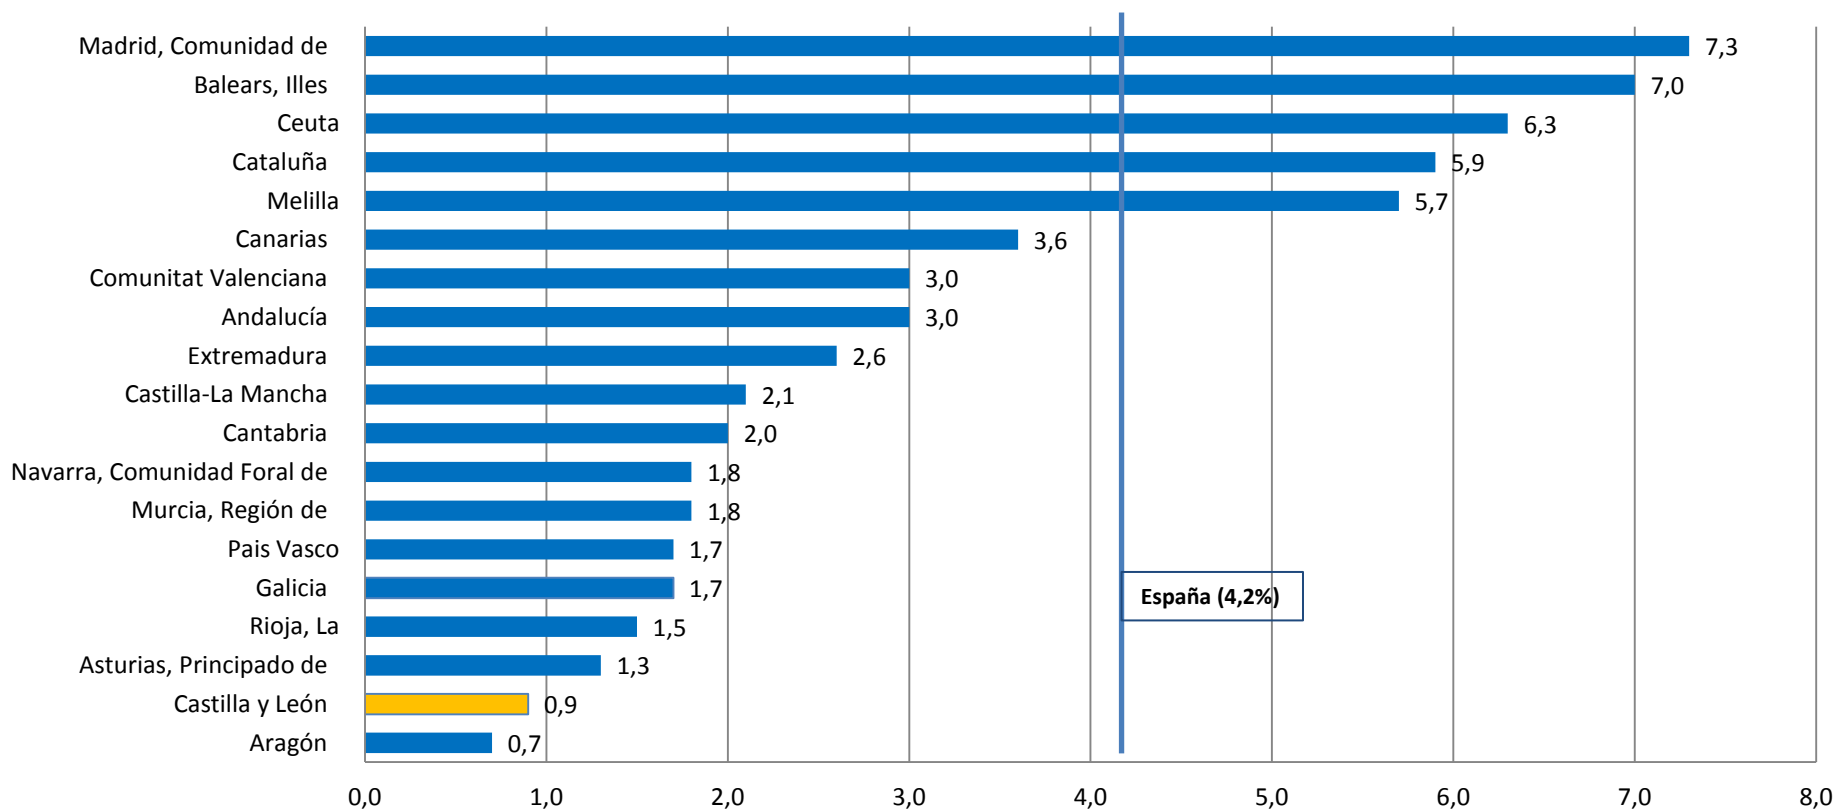

Índice de Precios de Vivienda (IPV)

Índice general

[4º trimestre 2015]

CESCyL Informa. ÍNDICE PRECIOS VIVIENDA.

El **Índice de precios de vivienda** en Castilla y León varió en el cuarto trimestre de 2015 un **0,9%** (en España un **4,2%**)

Fuente: INE

Índice de Precios de Vivienda (IPV)

Índice de vivienda nueva

[4º trimestre 2015]

CESCyL Informa. ÍNDICE PRECIOS VIVIENDA.

El Índice de precios de **vivienda nueva** en Castilla y León varió en el cuarto trimestre de 2015 un **2,3%** (en España un **5,8%**)