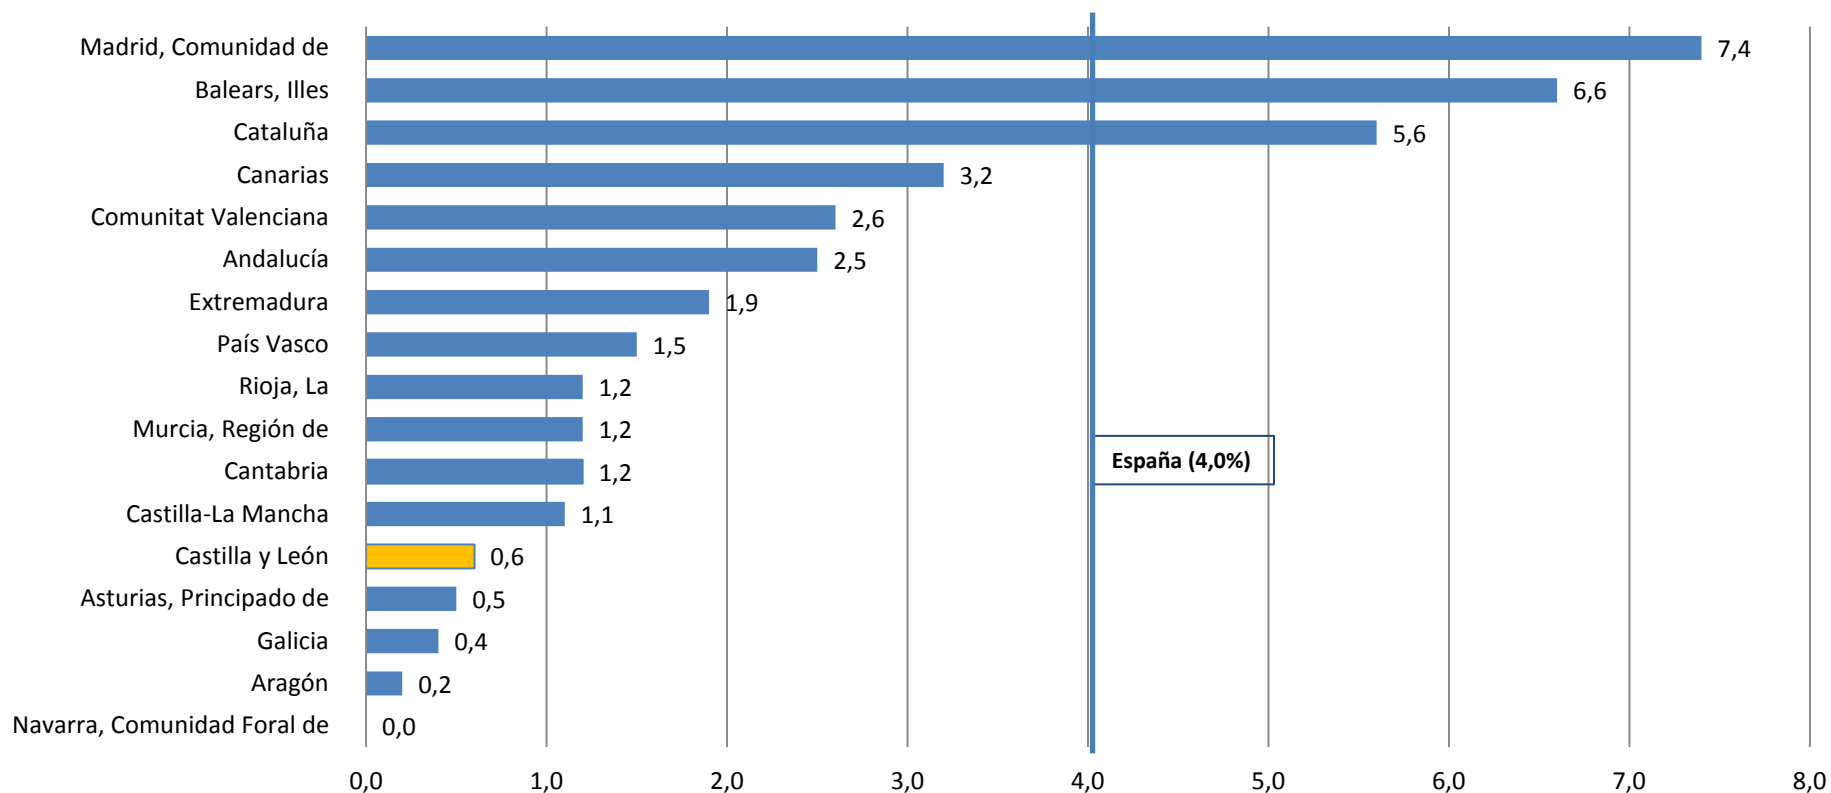

Fuente: INE

Índice de Precios de Vivienda (IPV)

Índice de vivienda nueva

[4º trimestre 2015]

CESCyL Informa. ÍNDICE PRECIOS VIVIENDA.

El Índice de precios de **vivienda nueva** en Castilla y León varió en el cuarto trimestre de 2015 un **2,3%** (en España un **5,8%**)

Fuente: INE

Índice de Precios de Vivienda (IPV)

Índice vivienda de segunda mano

[4º trimestre 2015]

CESCyL Informa. ÍNDICE PRECIOS VIVIENDA.

El Índice de precios de **vivienda de segunda mano** en Castilla y León varió en el cuarto trimestre de 2015 un **0,6%** (en España un 4,0%)