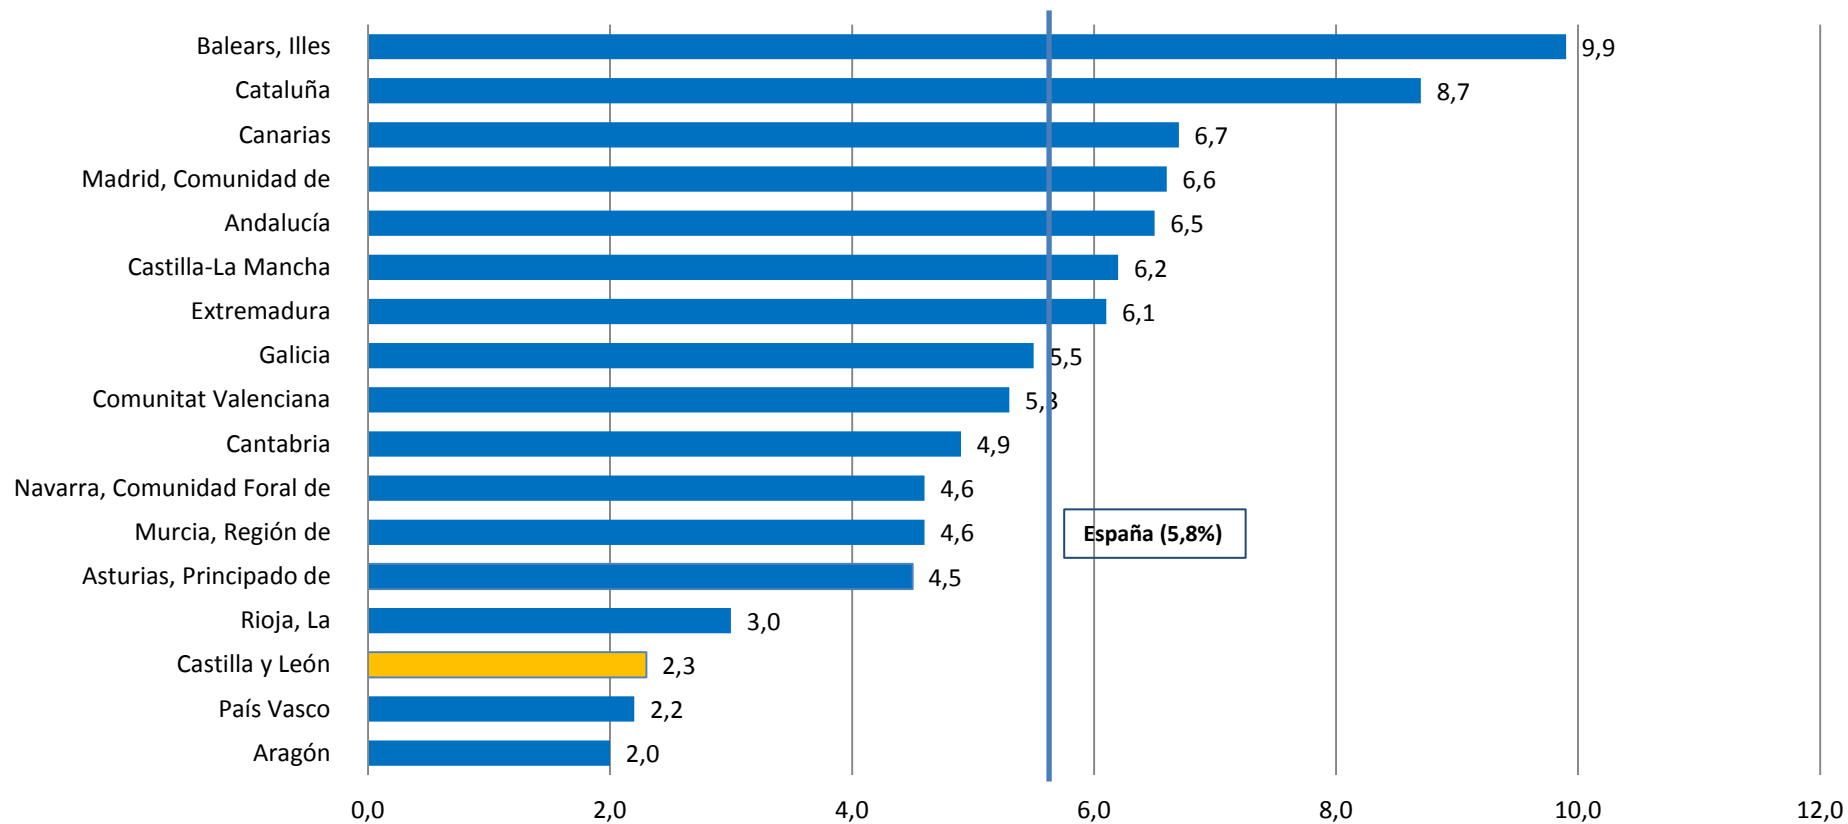

Índice de Precios de Vivienda (IPV)

Índice general

[4º trimestre 2015]

CESCyL Informa. ÍNDICE PRECIOS VIVIENDA.

El **Índice de precios de vivienda** en Castilla y León varió en el cuarto trimestre de 2015 un **0,9%** (en España un **4,2%**)

Fuente: INE

Índice de Precios de Vivienda (IPV)

Índice de vivienda nueva

[4º trimestre 2015]

CESCyL Informa. ÍNDICE PRECIOS VIVIENDA.

El Índice de precios de **vivienda nueva** en Castilla y León varió en el cuarto trimestre de 2015 un **2,3%** (en España un **5,8%**)