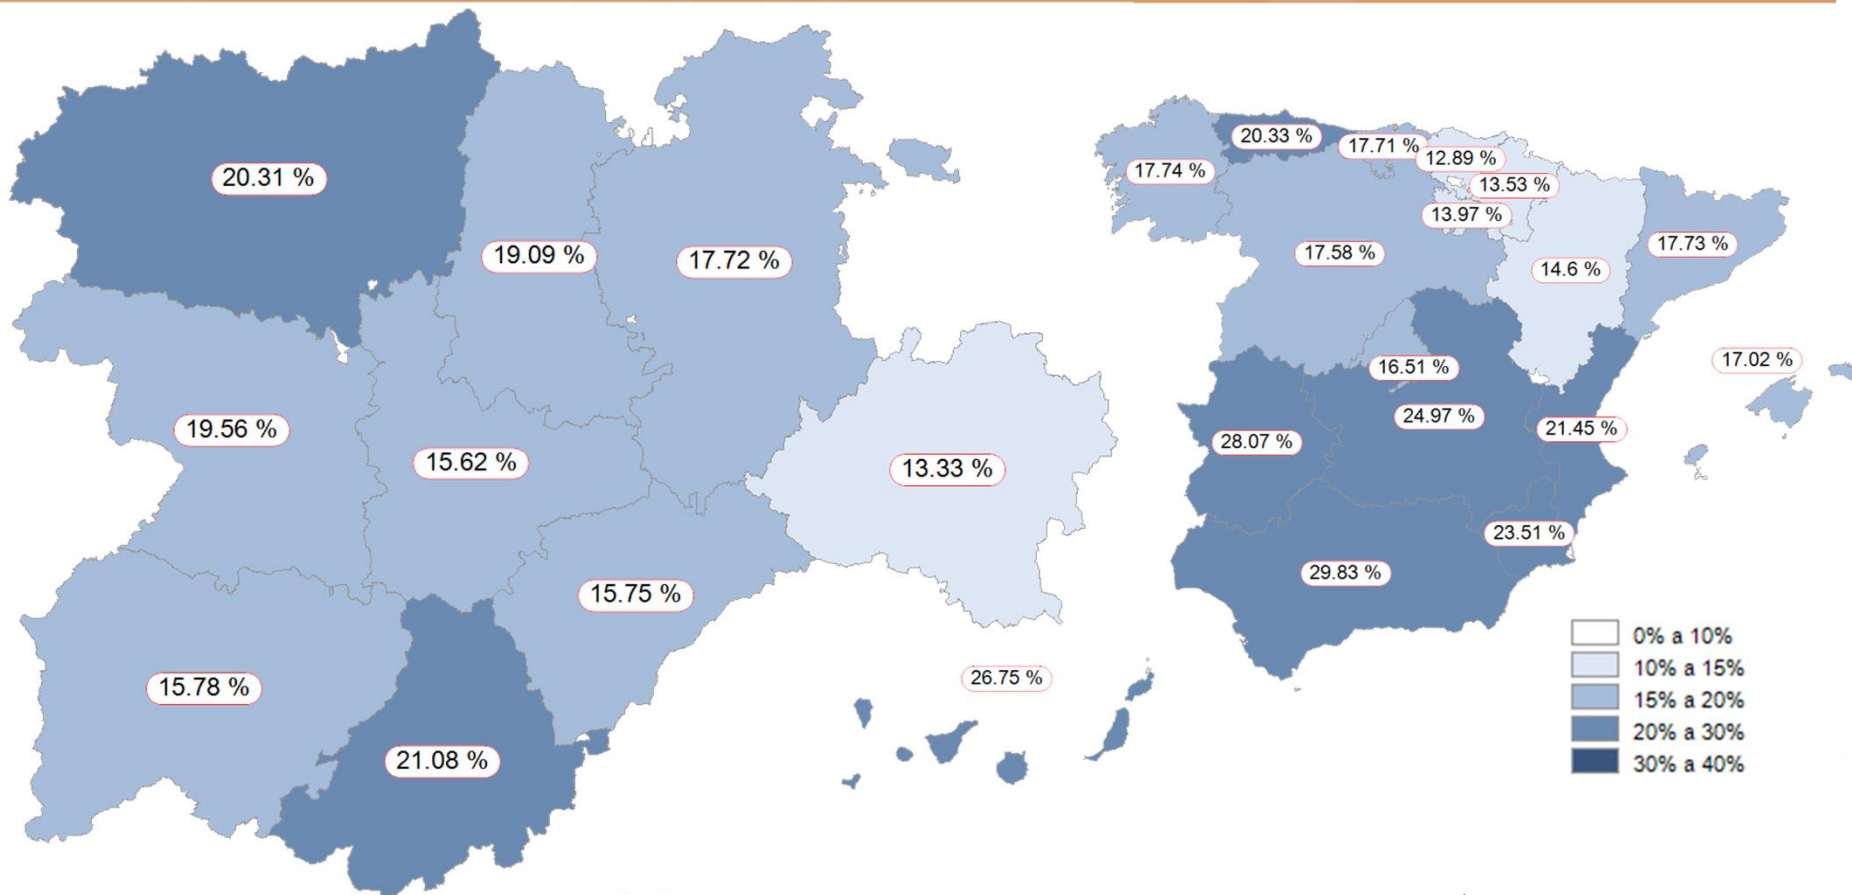

Encuesta de Población Activa - EPA

Tasas de paro por Comunidades y Provincias. Cuarto trimestre 2015

 Tasa de Paro
Castilla y León
17,58 %

 Tasa de Paro
ESPAÑA
20,9%