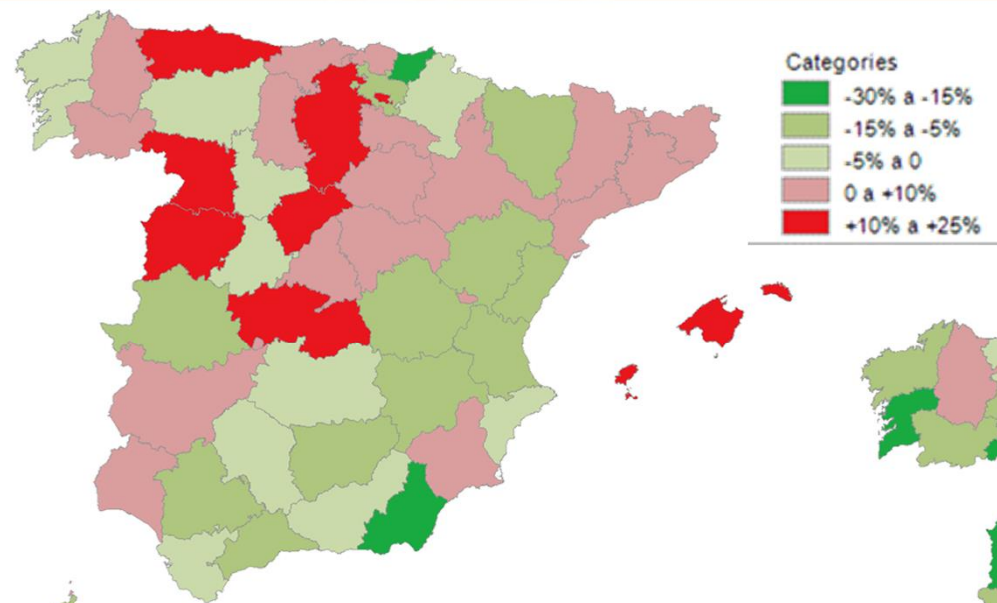

Encuesta de Población Activa - EPA

Variación desempleados en % Inter-trimestral e Interanual

Variación desempleo
inter-trimestral
+5,56% Castilla y León
-1,47% España

Variación desempleo
interanual
-14,04% Castilla y León
-12,43% España