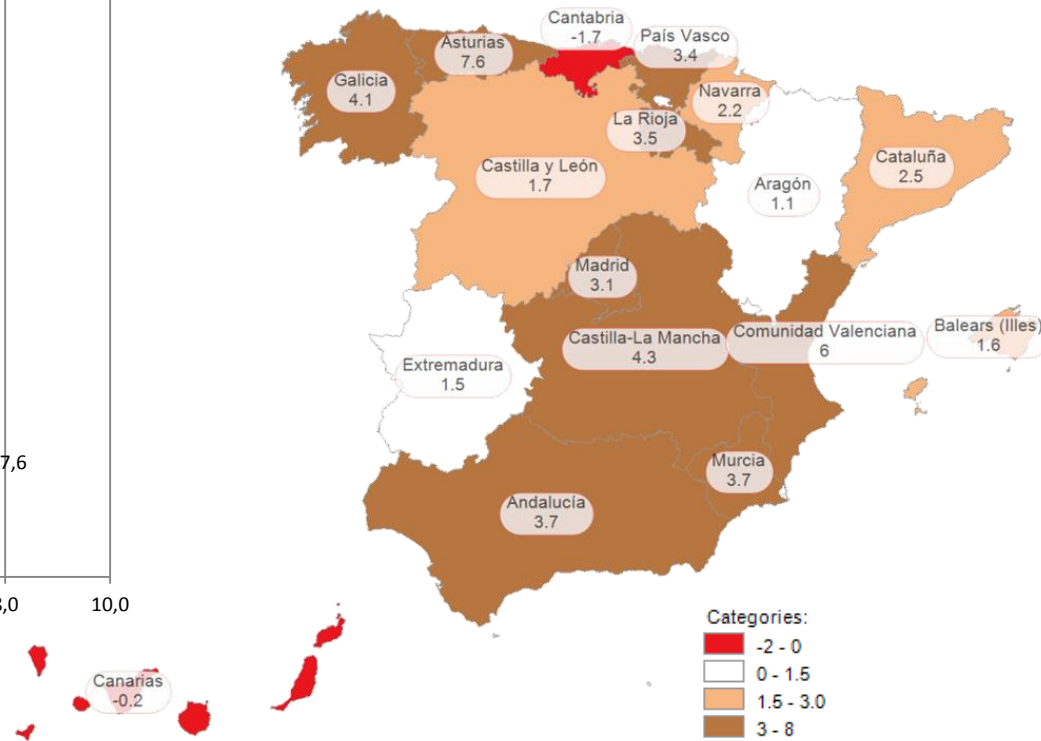

IPI 2015: Índice de Producción Industrial

% Variación de la media en lo que va de año
(Dic-2015)

+ 1,7% 
Castilla y León

Índice de
Producción
Industrial 2015

+ 3,2 % 
España