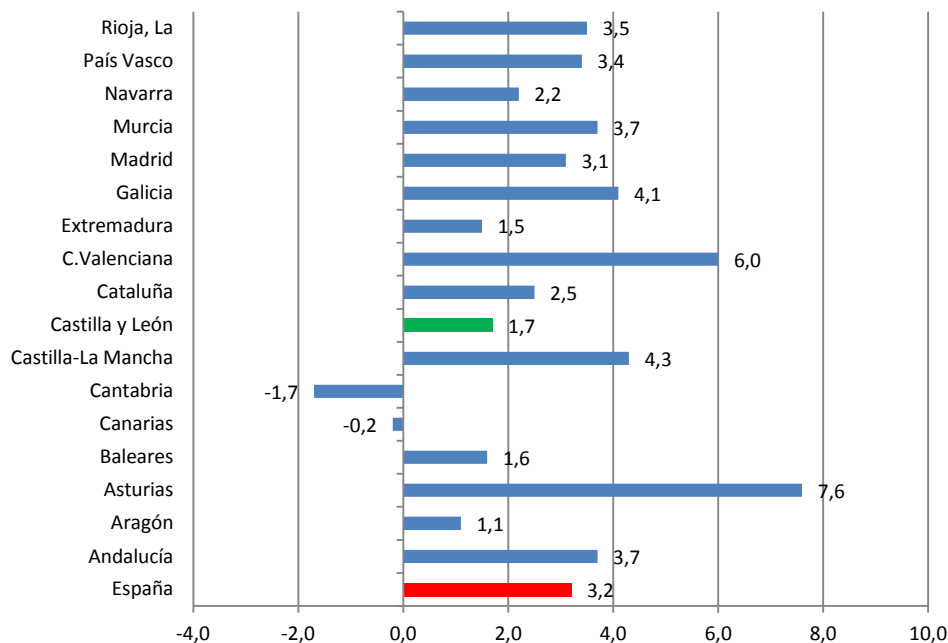

IPI 2015: Índice de Producción Industrial

% Variación de la media en lo que va de año
(Dic-2015)

+ 1,7% 
Castilla y León

Índice de
Producción
Industrial 2015

+ 3,2 % 
España