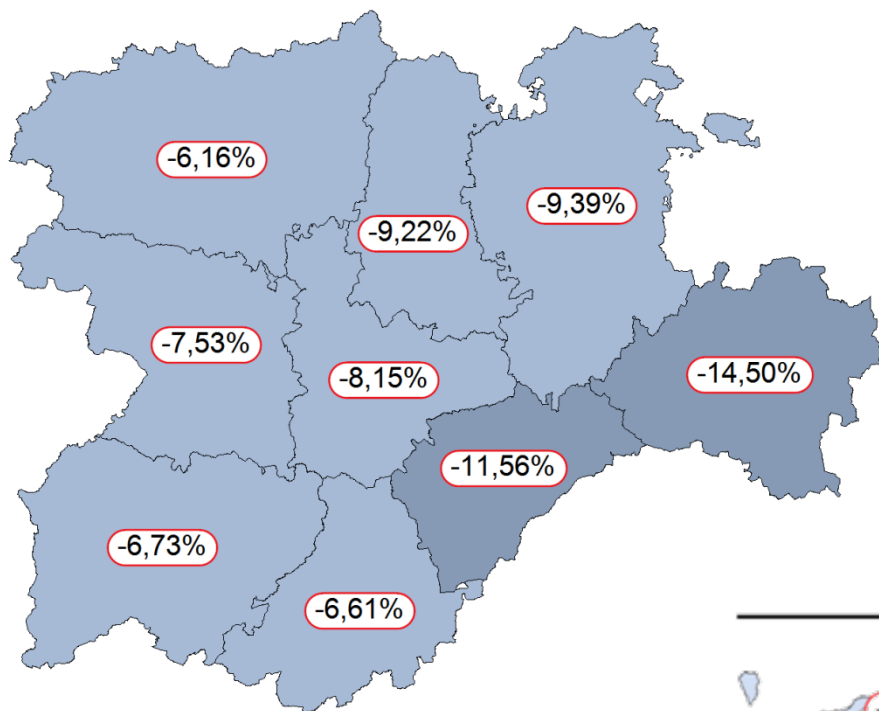

Paro Registrado. Variación Interanual [Mayo 2016 - Mayo 2015]

185.279 personas paradas
Mayo 2016 CyL (-7,94%)

3.891.403 personas paradas
Mayo 2016 España (-7,68%)

Variación interanual: