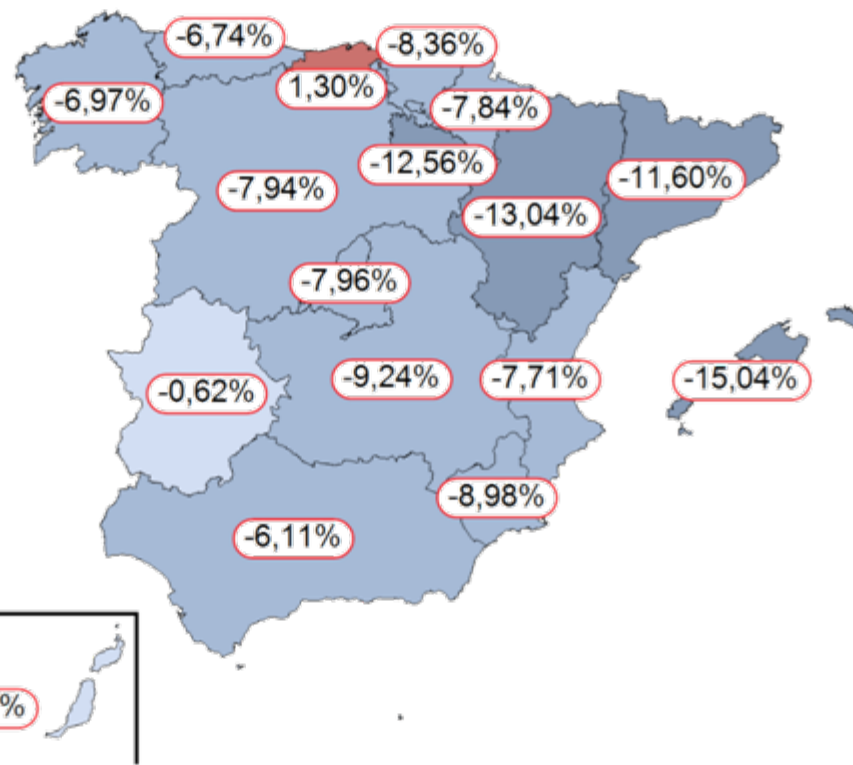

Paro Registrado. Variación Interanual [Mayo 2016 - Mayo 2015]

185.279 personas paradas
Mayo 2016 CyL (-7,94%)

3.891.403 personas paradas
Mayo 2016 España (-7,68%)

Variación interanual: