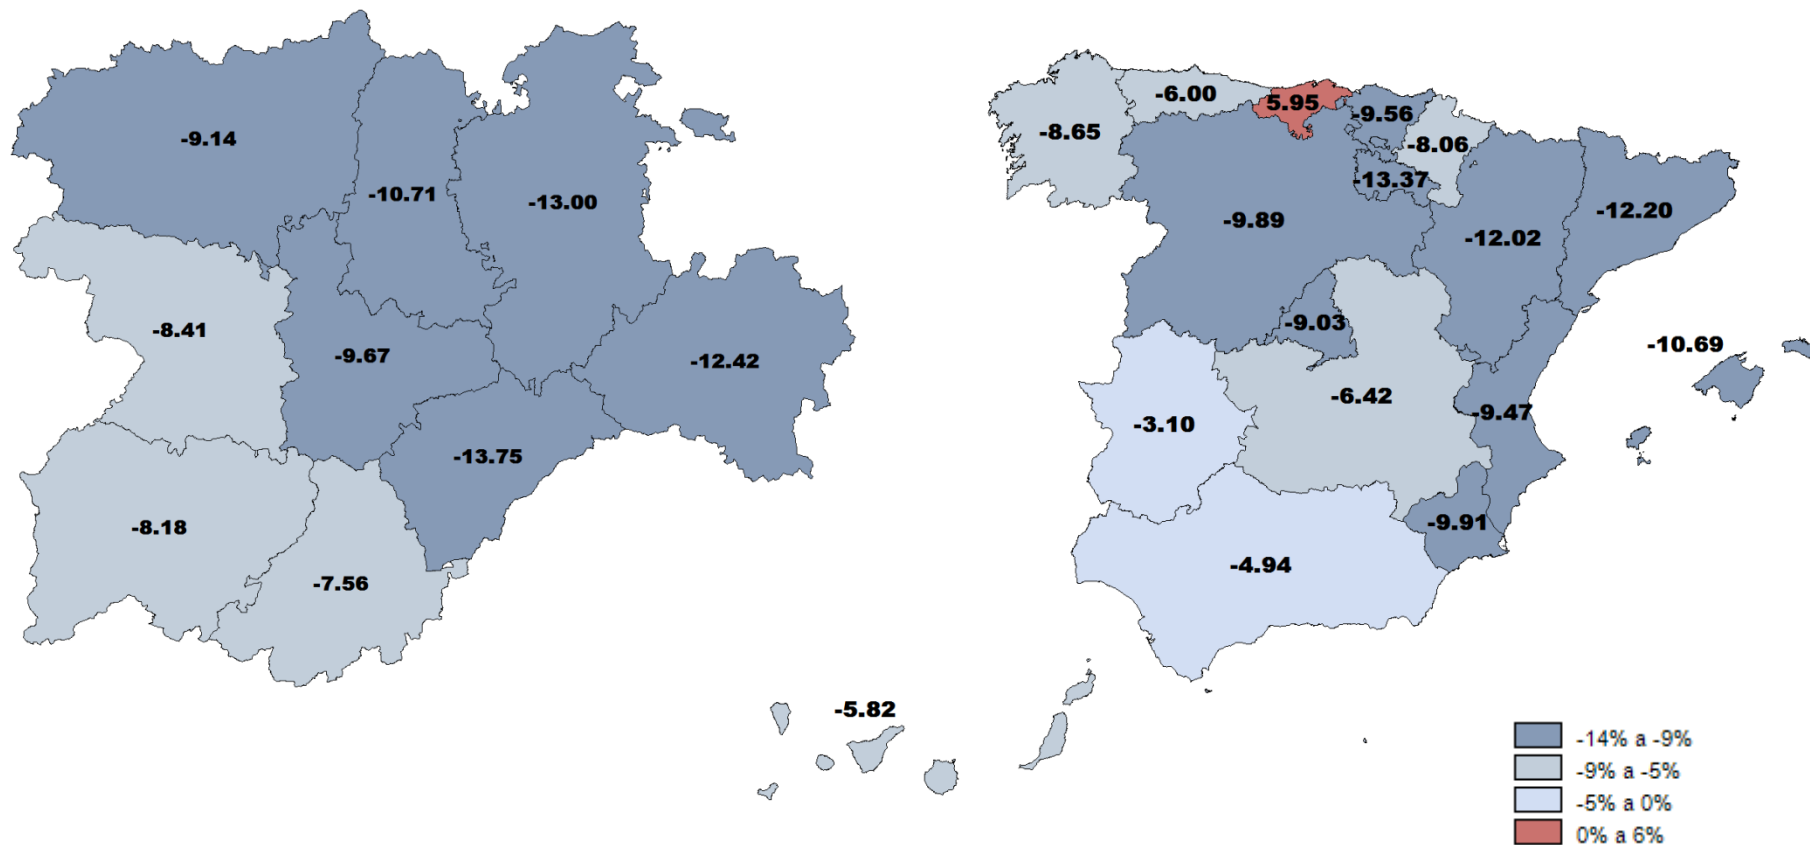

# Paro Registrado. Variación interanual [Febrero 2016]

“PARO REGISTRADO. VARIACIÓN INTERANUAL EN PORCENTAJE. FEBRERO 2016 – FEBRERO 2015”