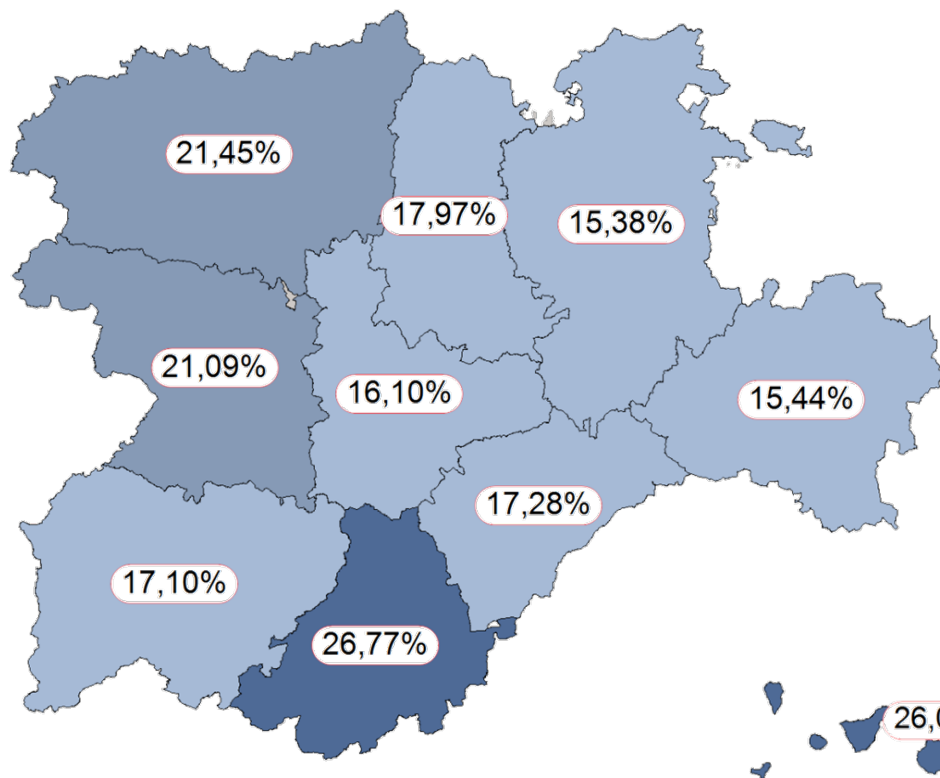

EPA Primer Trimestre 2016

Tasas de paro por Comunidades y Provincias.

Tasa de paro
Castilla y León
18,33%

Tasa de paro
España
21,00%