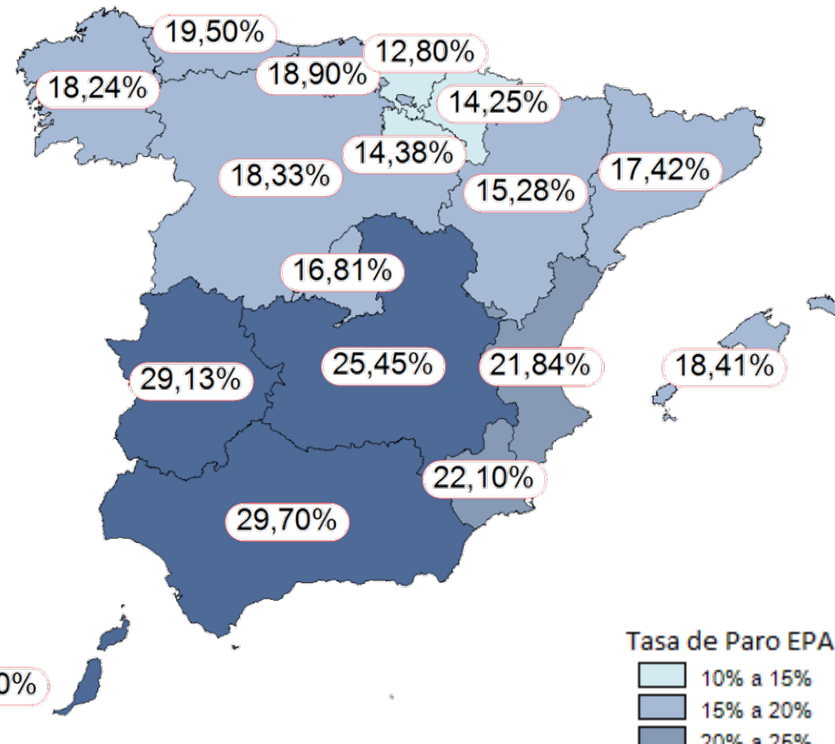

EPA Primer Trimestre 2016

Tasas de paro por Comunidades y Provincias.

Tasa de paro
Castilla y León
18,33%

Tasa de paro
España
21,00%