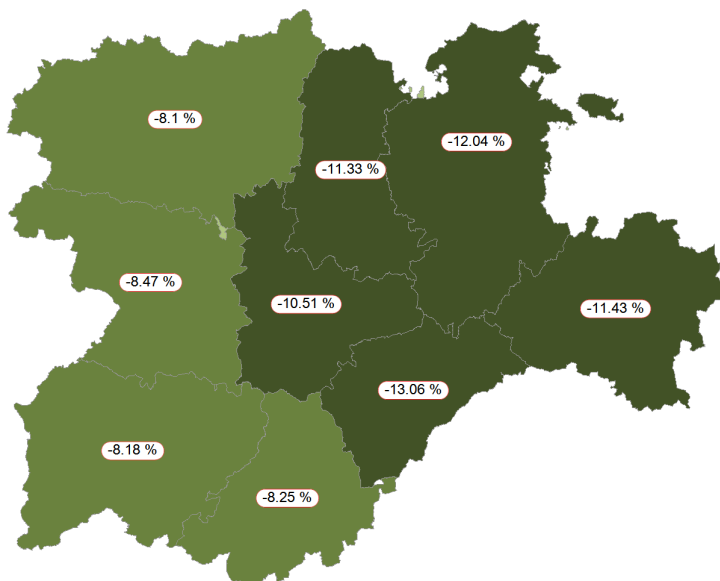

Variación interanual paro registrado. [Enero 2016- Enero 2015]

202.914 personas paradas
Enero 2016 CyL (-9,86%)

Variación interanual

4.150.755 personas paradas
Enero 2016 España (-8,28%)