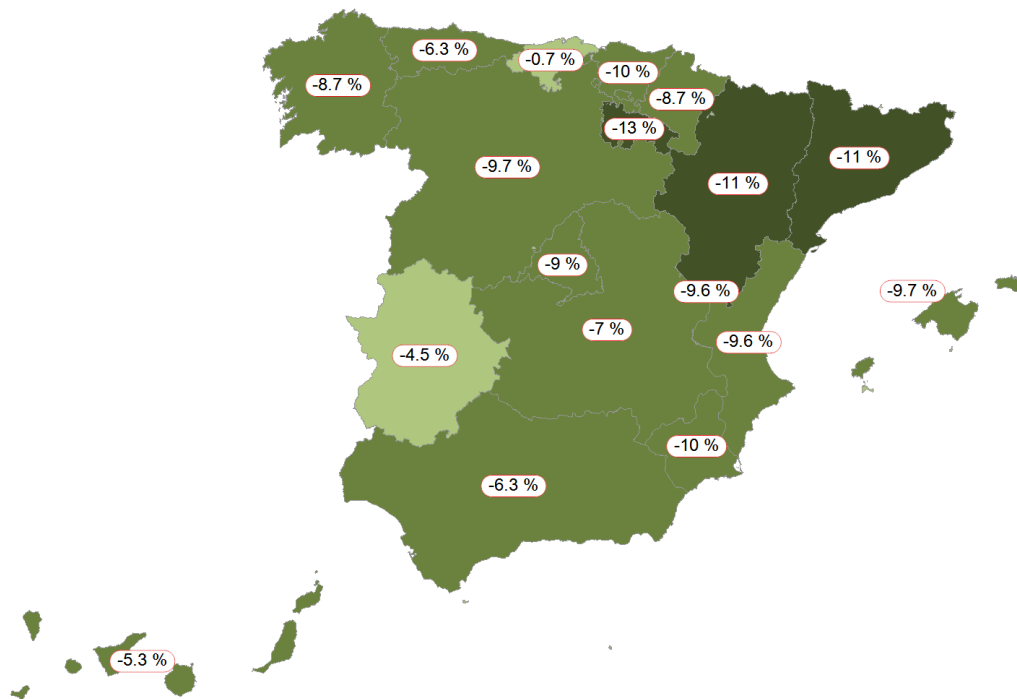

Variación interanual paro registrado. [Enero 2016- Enero 2015]

202.914 personas paradas
Enero 2016 CyL (-9,86%)

Variación interanual

4.150.755 personas paradas
Enero 2016 España (-8,28%)