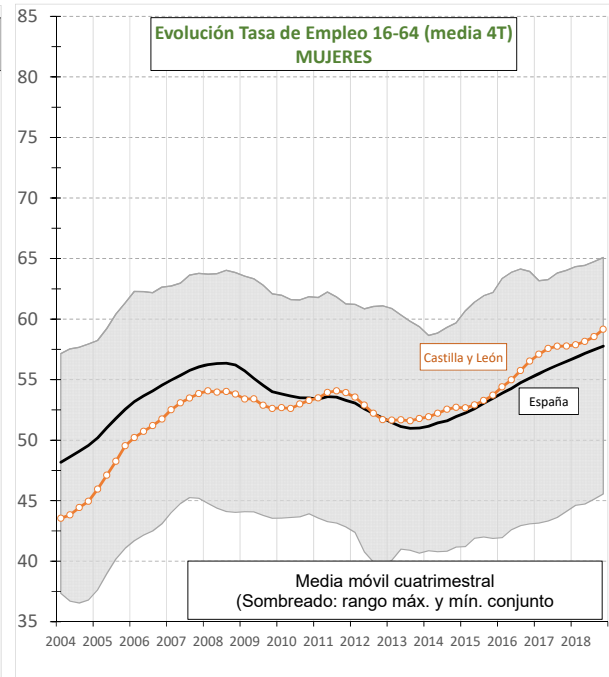

EPA Castilla y León

TASA DE EMPLEO 16 a 64 años - Evolución por sexos.

Tasa de empleo de 16 a 64 años: porcentaje de personas ocupadas de 16 a 64 años sobre el total de población de esa edad