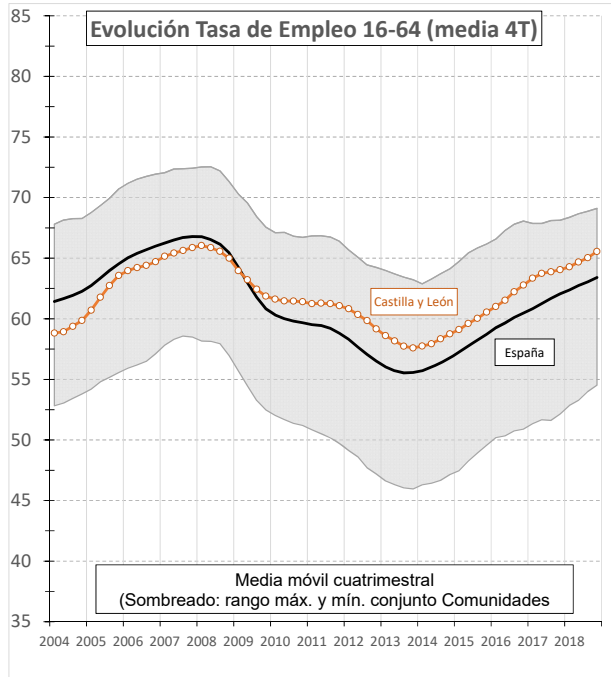

EPA Castilla y León

TASA DE EMPLEO 16 a 64 años - Evolución por sexos.

Tasa de empleo de 16 a 64 años: porcentaje de personas ocupadas de 16 a 64 años sobre el total de población de esa edad