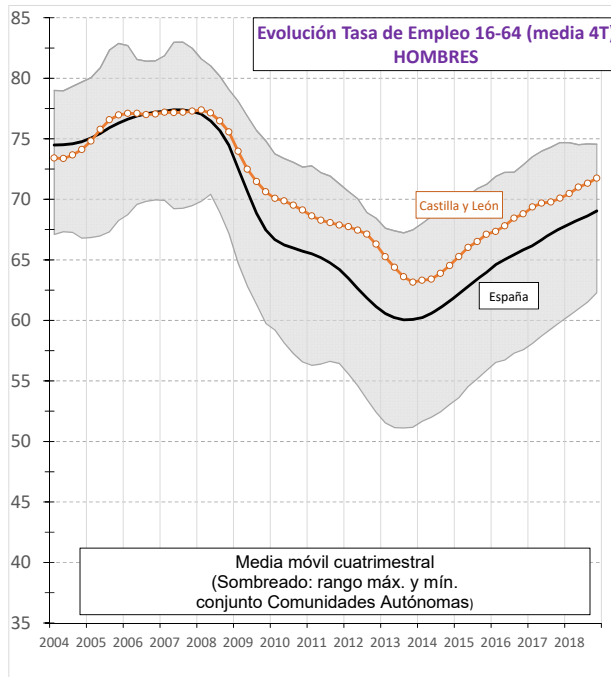

EPA Castilla y León

TASA DE EMPLEO 16 a 64 años - Evolución por sexos.

Tasa de empleo de 16 a 64 años: porcentaje de personas ocupadas de 16 a 64 años sobre el total de población de esa edad