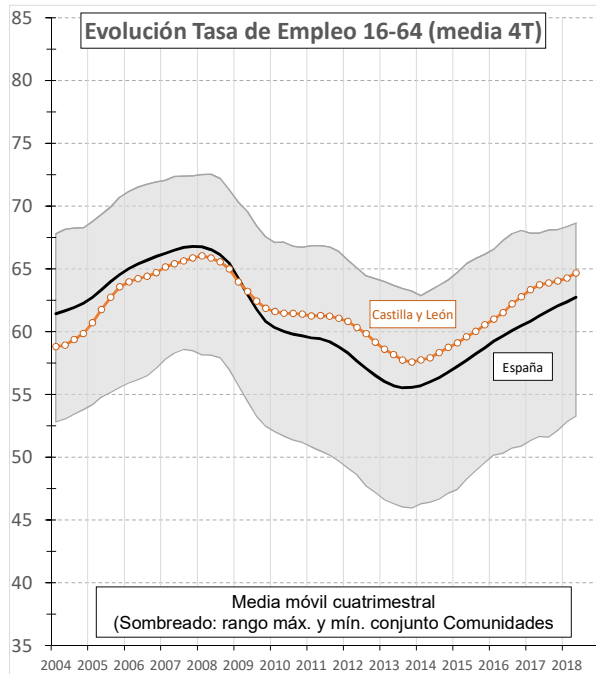

## TASA DE EMPLEO 16 a 64 años - Evolución por sexos.

Tasa de empleo de 16 a 64 años: porcentaje de personas ocupadas de 16 a 64 años sobre el total de población de esa edad