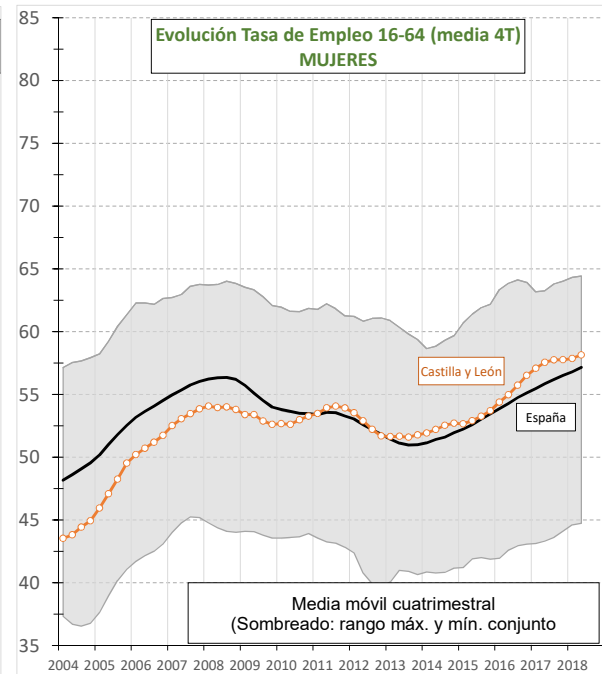

## TASA DE EMPLEO 16 a 64 años - Evolución por sexos.

Tasa de empleo de 16 a 64 años: porcentaje de personas ocupadas de 16 a 64 años sobre el total de población de esa edad