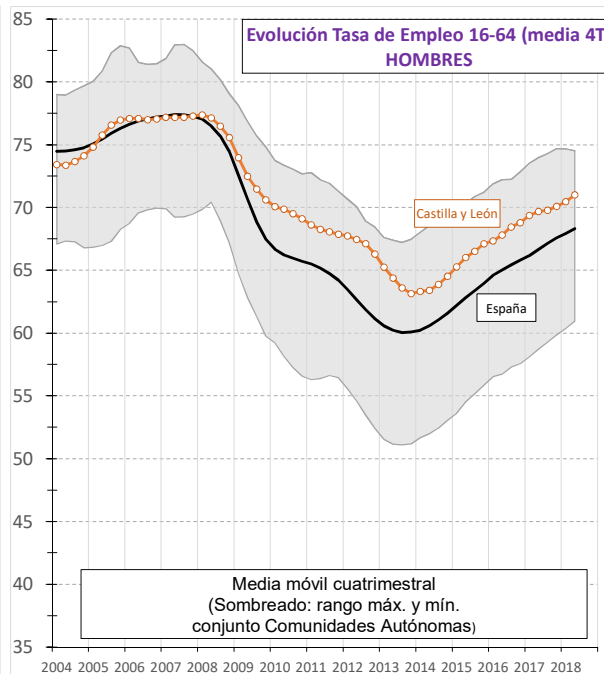

## TASA DE EMPLEO 16 a 64 años - Evolución por sexos.

Tasa de empleo de 16 a 64 años: porcentaje de personas ocupadas de 16 a 64 años sobre el total de población de esa edad