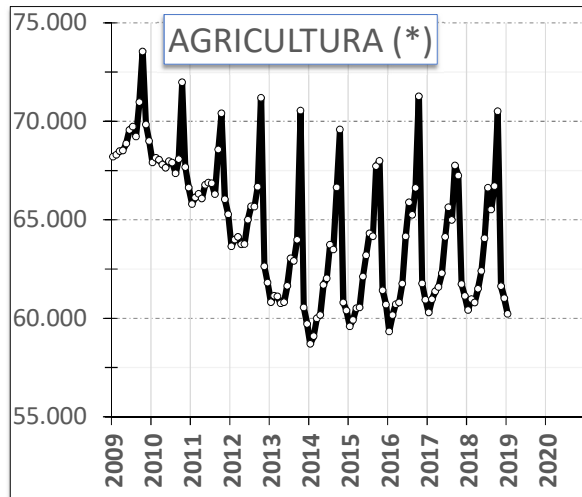

AFILIACIÓN POR SECTORES CASTILLA Y LEÓN ENERO 2019

(*) Afiliación Agraria Total:
 Afiliaciones al Sistema Especial Agrario (Rég. General), más afiliaciones régimen general en la clasificación de la actividad A (A - Agric, Gana, Silv. y Pesca), más afiliaciones al Sistema Especial de Trabajadores Autónomos del Rég. Esp. de Trabajadores Autónomos, más afiliaciones Autónomos clasificados en la actividad A (A - Agric, Gana, Silv. y Pesca) (previa deducción de las afiliaciones al Sistema Especial de Trabajadores Autónomos del Rég. Esp. de Trabajadores Autónomos).
 Fuente: Datos TGSS afiliaciones medias mensuales.