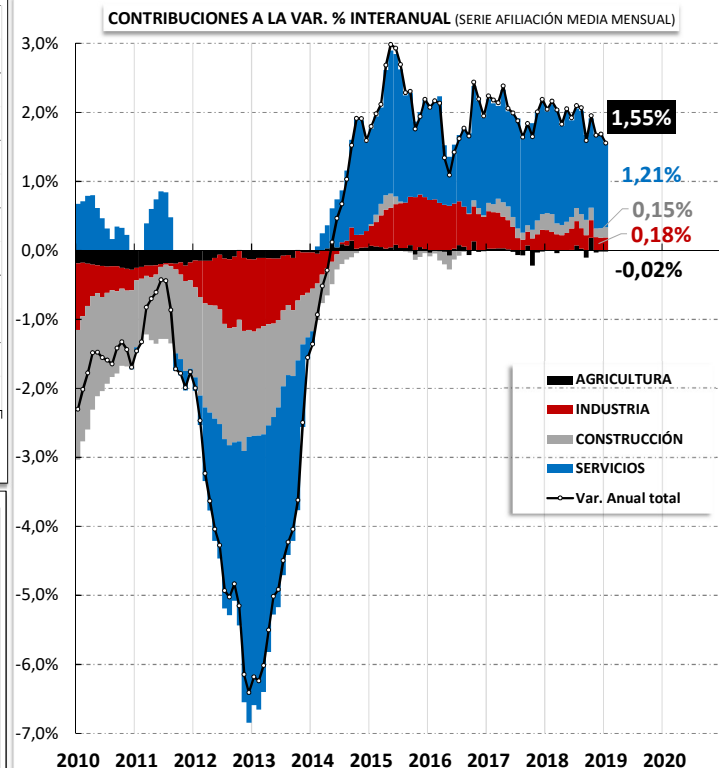

AFILIACIÓN POR SECTORES CASTILLA Y LEÓN ENERO 2019

(*) Afiliación Agraria Total:
 Afiliaciones al Sistema Especial Agrario (Rég. General), más afiliaciones régimen general en la clasificación de la actividad A (A - Agric, Gana, Silv. y Pesca), más afiliaciones al Sistema Especial de Trabajadores Autónomos del Rég. Esp. de Trabajadores Autónomos, más afiliaciones Autónomos clasificados en la actividad A (A - Agric, Gana, Silv. y Pesca) (previa deducción de las afiliaciones al Sistema Especial de Trabajadores Autónomos del Rég. Esp. de Trabajadores Autónomos).
 Fuente: Datos TGSS afiliaciones medias mensuales.