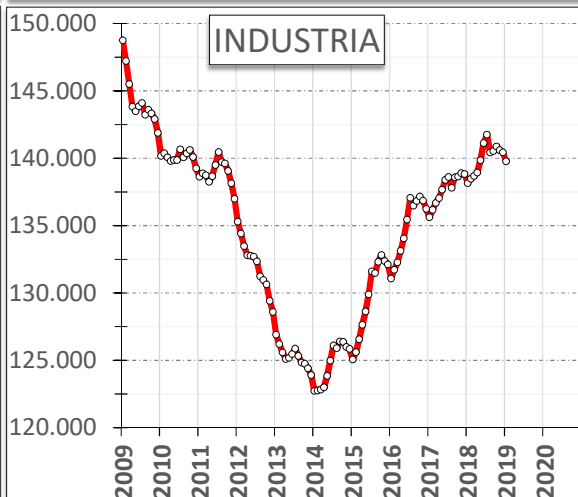

AFILIACIÓN POR SECTORES CASTILLA Y LEÓN ENERO 2019

(*) Afiliación Agraria Total:
 Afiliaciones al Sistema Especial Agrario (Rég. General), más afiliaciones régimen general en la clasificación de la actividad A (A - Agric, Gana, Silv. y Pesca), más afiliaciones al Sistema Especial de Trabajadores Autónomos del Rég. Esp. de Trabajadores Autónomos, más afiliaciones Autónomos clasificados en la actividad A (A - Agric, Gana, Silv. y Pesca) (previa deducción de las afiliaciones al Sistema Especial de Trabajadores Autónomos del Rég. Esp. de Trabajadores Autónomos).
 Fuente: Datos TGSS afiliaciones medias mensuales.