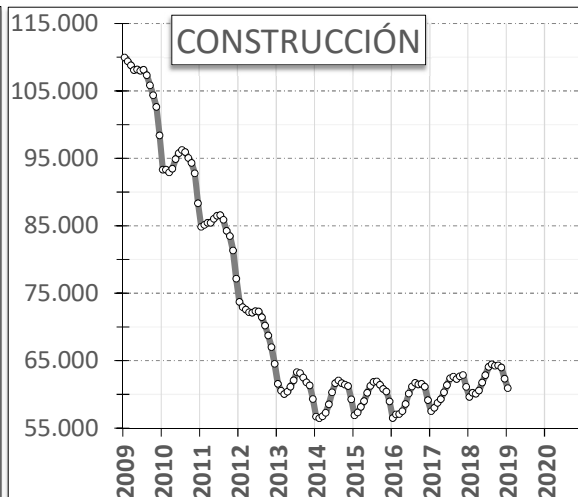

AFILIACIÓN POR SECTORES CASTILLA Y LEÓN ENERO 2019

(*) Afiliación Agraria Total:
 Afiliaciones al Sistema Especial Agrario (Rég. General), más afiliaciones régimen general en la clasificación de la actividad A (A - Agric, Gana, Silv. y Pesca), más afiliaciones al Sistema Especial de Trabajadores Autónomos del Rég. Esp. de Trabajadores Autónomos, más afiliaciones Autónomos clasificados en la actividad A (A - Agric, Gana, Silv. y Pesca) (previa deducción de las afiliaciones al Sistema Especial de Trabajadores Autónomos del Rég. Esp. de Trabajadores Autónomos).
 Fuente: Datos TGSS afiliaciones medias mensuales.