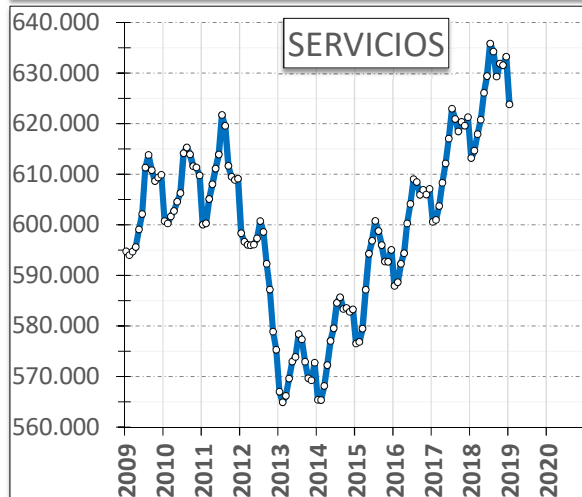

AFILIACIÓN POR SECTORES CASTILLA Y LEÓN ENERO 2019

(*) Afiliación Agraria Total:
 Afiliaciones al Sistema Especial Agrario (Rég. General), más afiliaciones régimen general en la clasificación de la actividad A (A - Agric, Gana, Silv. y Pesca), más afiliaciones al Sistema Especial de Trabajadores Autónomos del Rég. Esp. de Trabajadores Autónomos, más afiliaciones Autónomos clasificados en la actividad A (A - Agric, Gana, Silv. y Pesca) (previa deducción de las afiliaciones al Sistema Especial de Trabajadores Autónomos del Rég. Esp. de Trabajadores Autónomos).
 Fuente: Datos TGSS afiliaciones medias mensuales.