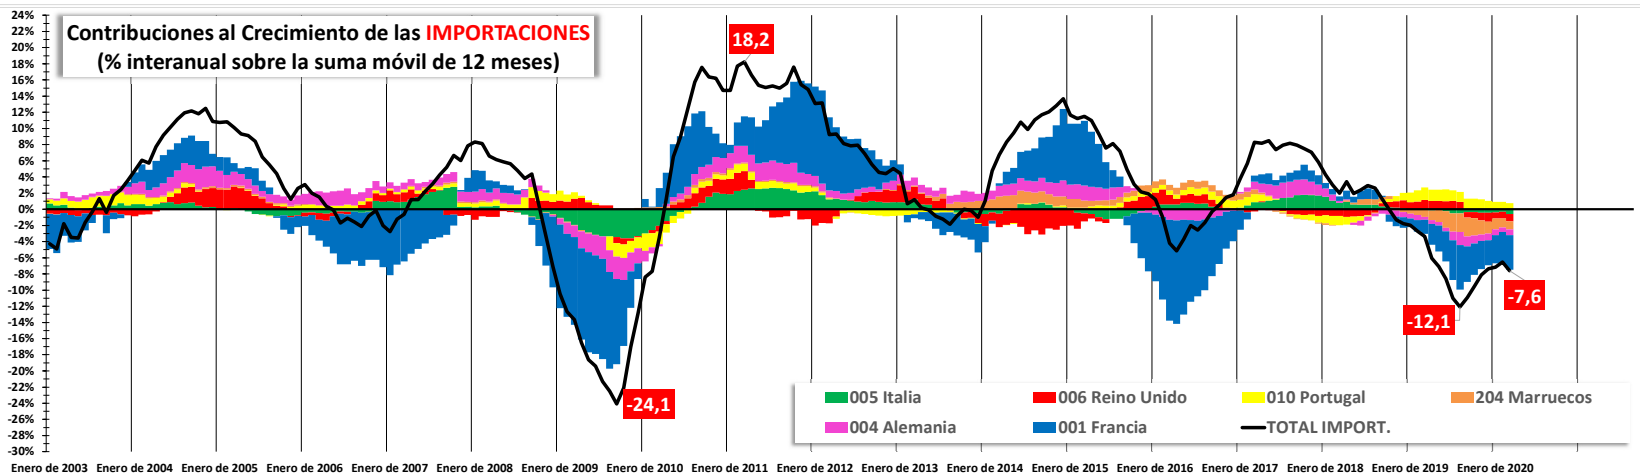

EXPORTACIONES E IMPORTACIONES DE CASTILLA Y LEÓN CONTRIBUCIÓN AL CRECIMIENTO enero 2002 a marzo 2020

Elaboración propia CES con datos Ministerio de Industria, Comercio y Turismo

19/05/2020