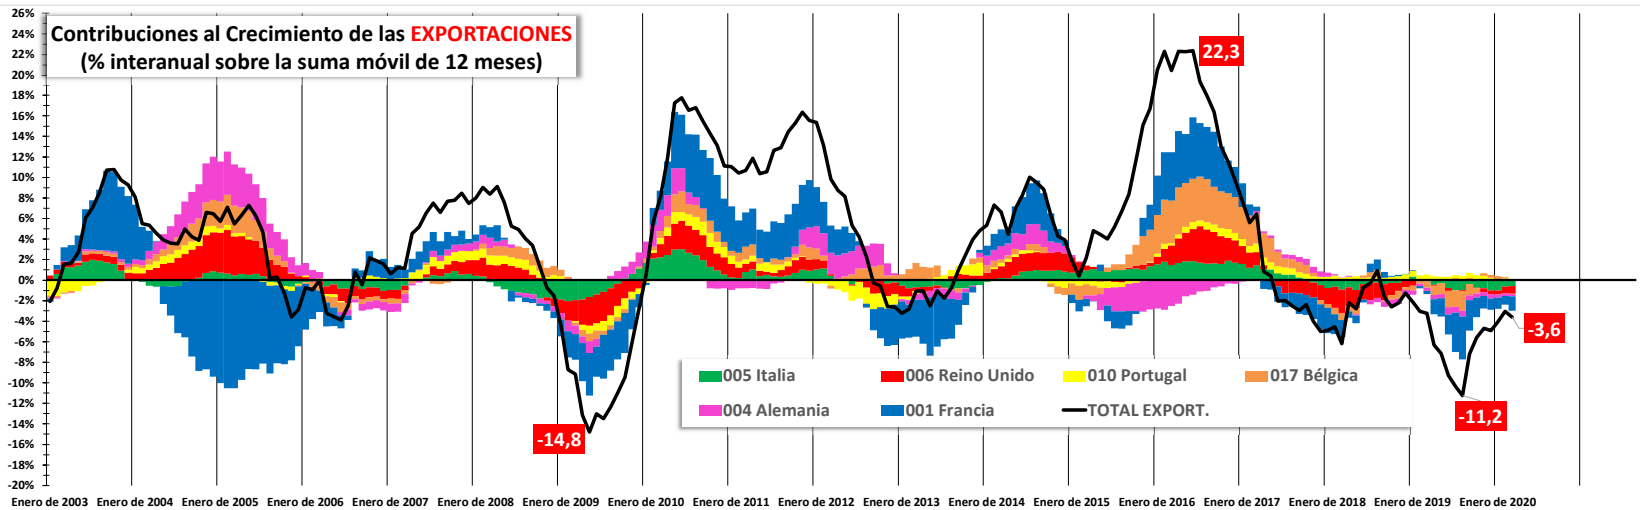

EXPORTACIONES E IMPORTACIONES DE CASTILLA Y LEÓN CONTRIBUCIÓN AL CRECIMIENTO enero 2002 a marzo 2020

Elaboración propia CES con datos Ministerio de Industria, Comercio y Turismo

19/05/2020