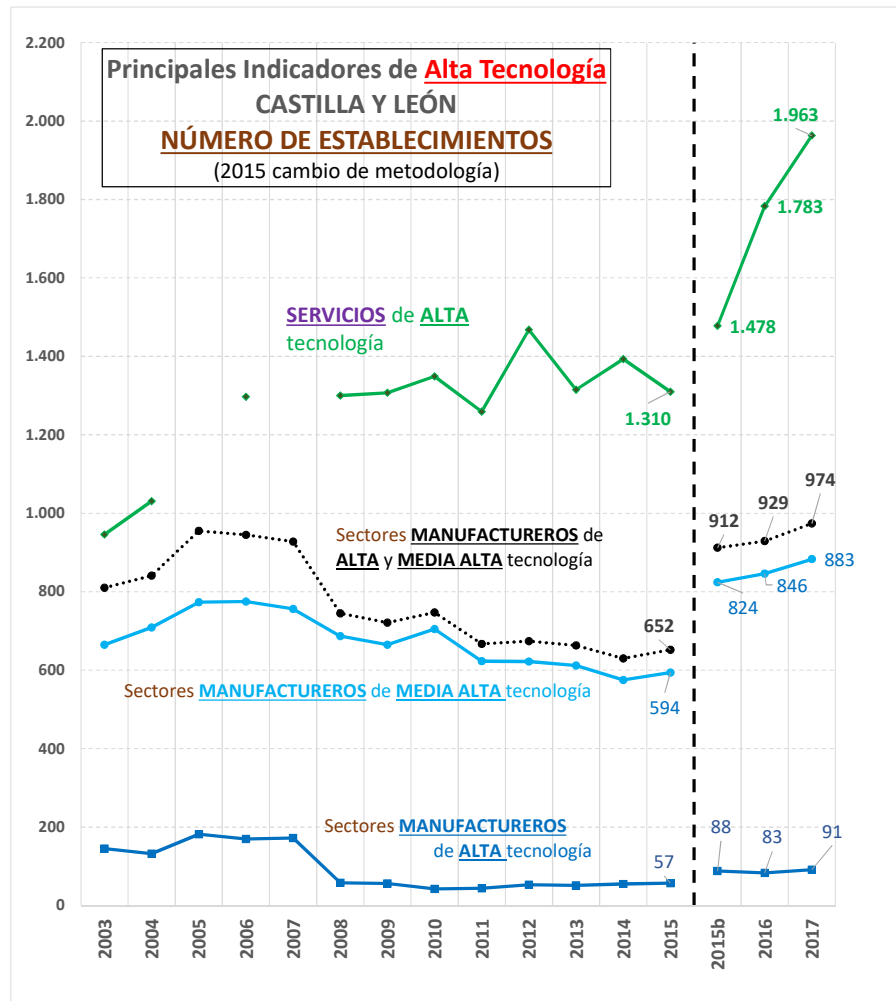

# INDICADORES DE ALTA TECNOLOGÍA CASTILLA Y LEÓN AÑO 2017

En 2015 se realiza un cambio de metodología, y se ofrecen los datos con ambas.