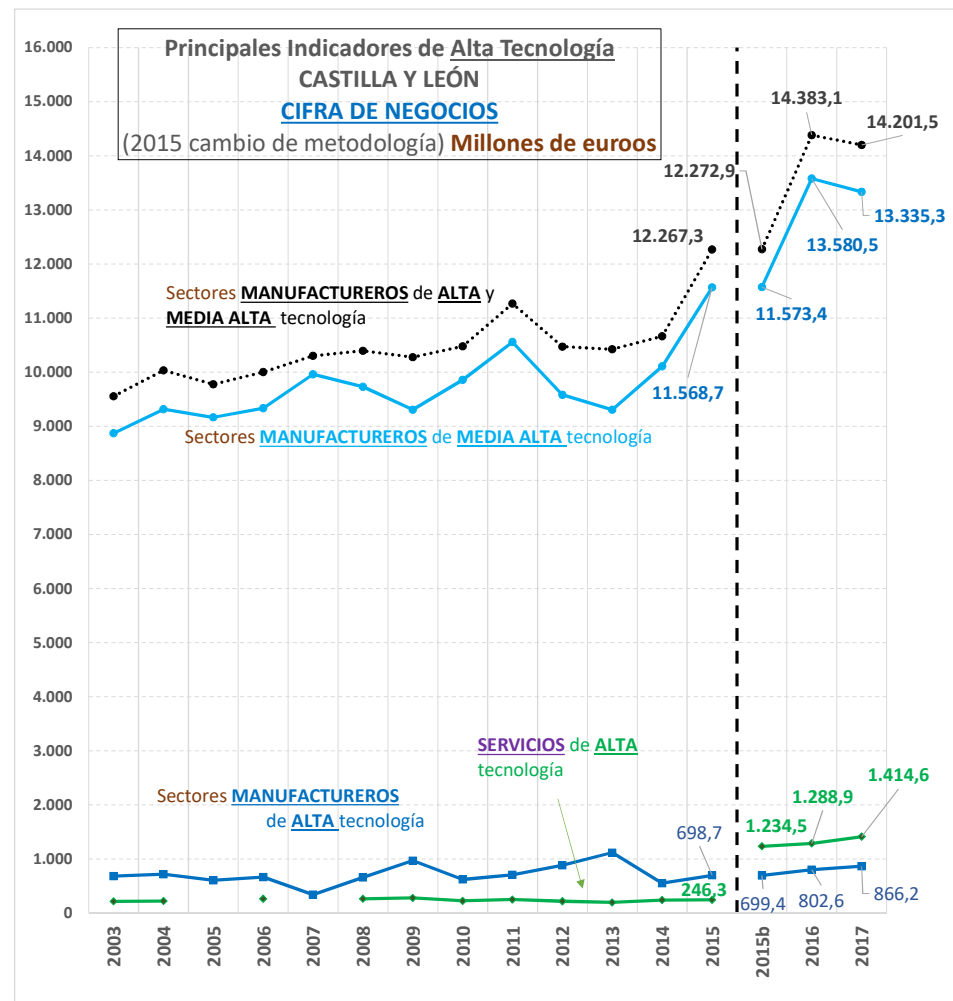

# INDICADORES DE ALTA TECNOLOGÍA CASTILLA Y LEÓN AÑO 2017

En 2015 se realiza un cambio de metodología, y se ofrecen los datos con ambas.