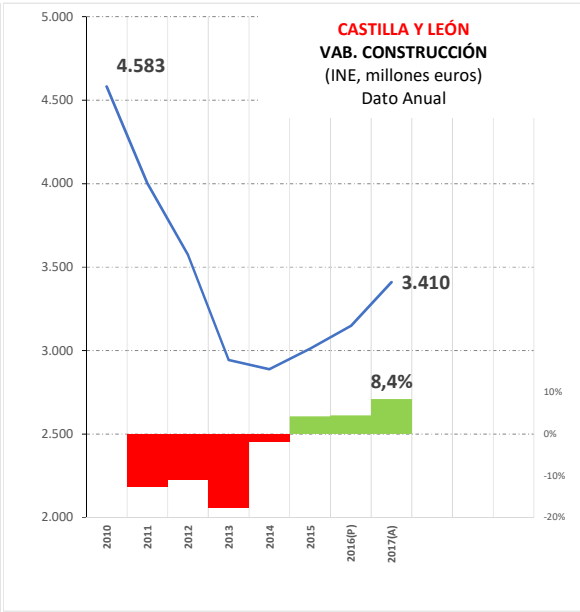

INDICES DE VOLUMEN DEL SECTOR DE LA CONSTRUCCIÓN CASTILLA Y LEÓN Y ESPAÑA

a **NOVIEMBRE 2018**

(Base 100 = 2015*)

* Corregido de estacionalidad y calendario