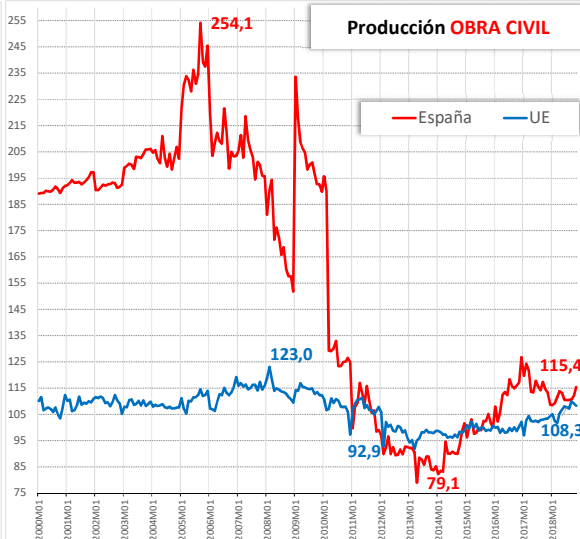

INDICES DE VOLUMEN DEL SECTOR DE LA CONSTRUCCIÓN CASTILLA Y LEÓN Y ESPAÑA

a **NOVIEMBRE 2018**

(Base 100 = 2015*)

* Corregido de estacionalidad y calendario