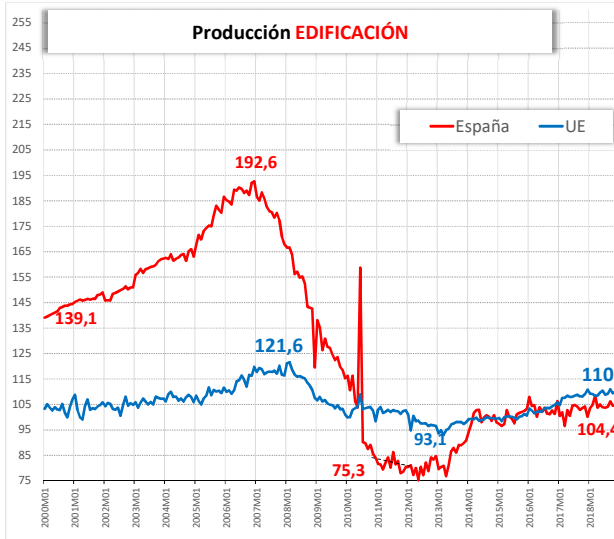

INDICES DE VOLUMEN DEL SECTOR DE LA CONSTRUCCIÓN CASTILLA Y LEÓN Y ESPAÑA

a **NOVIEMBRE 2018**

(Base 100 = 2015*)

* Corregido de estacionalidad y calendario