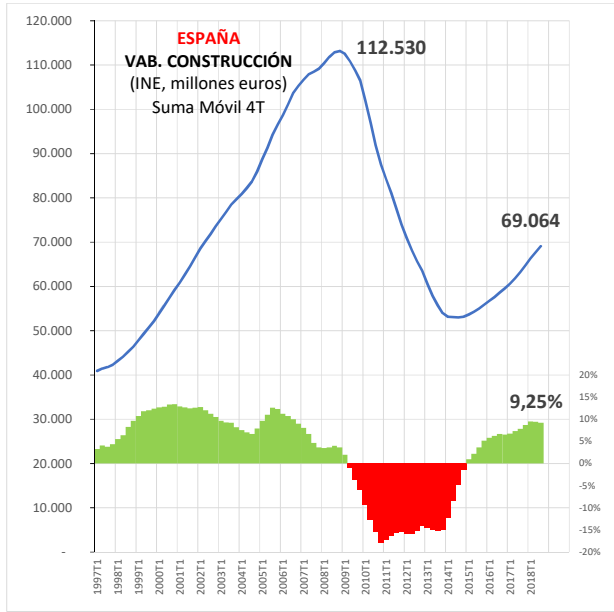

INDICES DE VOLUMEN DEL SECTOR DE LA CONSTRUCCIÓN CASTILLA Y LEÓN Y ESPAÑA

a **NOVIEMBRE 2018**

(Base 100 = 2015*)

* Corregido de estacionalidad y calendario