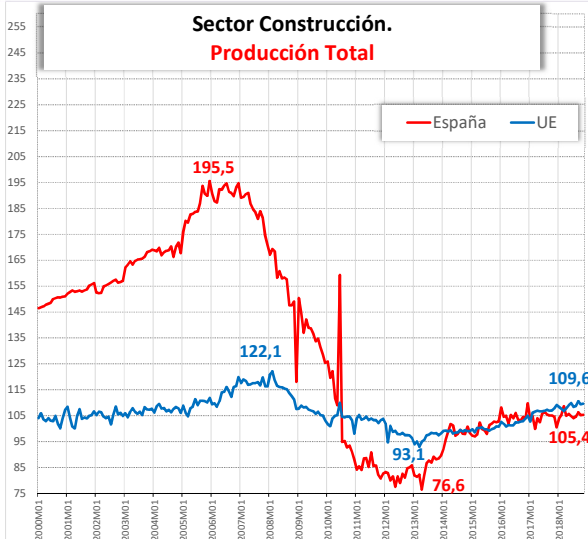

INDICES DE VOLUMEN DEL SECTOR DE LA CONSTRUCCIÓN CASTILLA Y LEÓN Y ESPAÑA

a **NOVIEMBRE 2018**

(Base 100 = 2015*)

* Corregido de estacionalidad y calendario