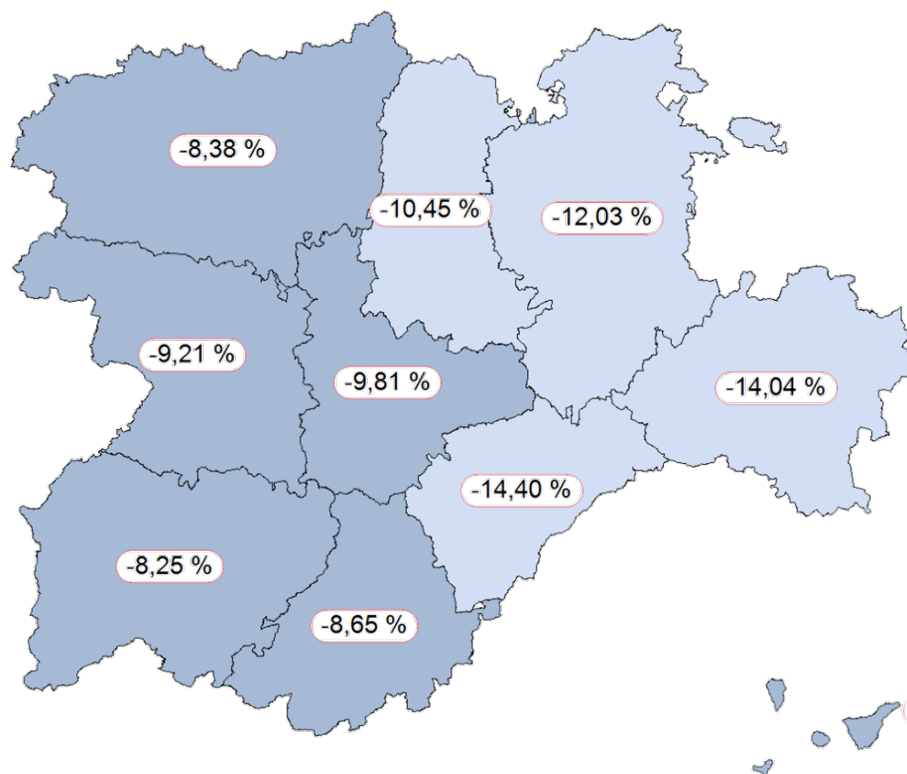

# Paro Registrado. Variación Interanual [Marzo 2016 - Marzo 2015]

198.242 personas paradas  
Marzo 2016 CyL (-9,86%)

4.094.770 personas paradas  
Marzo 2016 España (-8,02%)

Variación Interanual