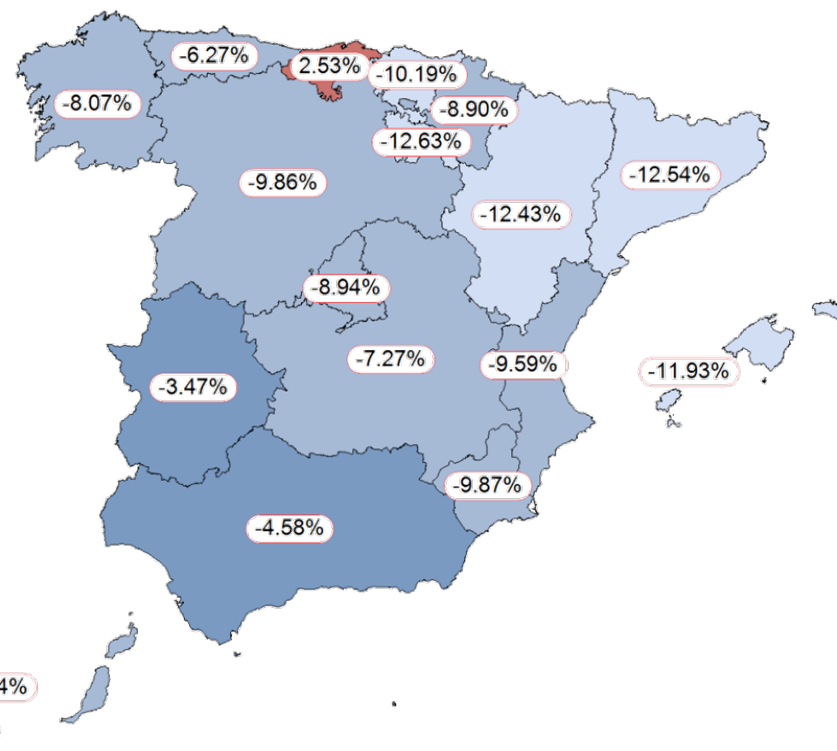

# Paro Registrado. Variación Interanual [Marzo 2016 - Marzo 2015]

198.242 personas paradas  
Marzo 2016 CyL (-9,86%)

4.094.770 personas paradas  
Marzo 2016 España (-8,02%)

Variación Interanual