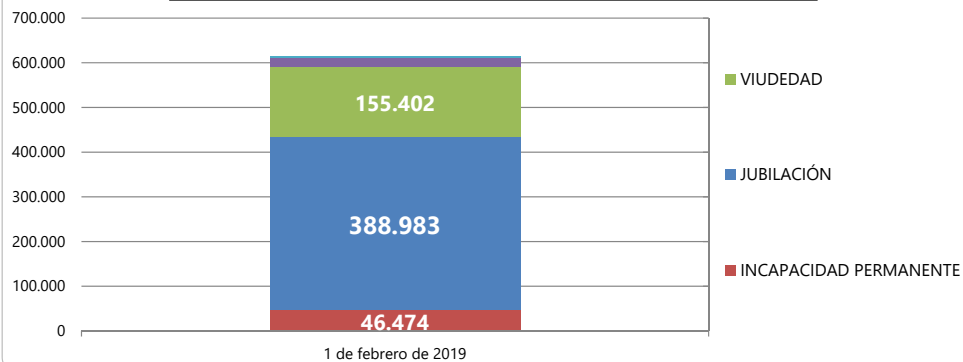

PENSIONES CONTRIBUTIVAS

1 febrero 2019

Número de pensiones por tipo CyL (Total 614.151)

ALTAS Totales Importe Medio

ESPAÑA
% de pensiones s/ Total

CASTILLA Y LEÓN
% pensiones s/ Total

ALTAS Viuedad Importe Medio