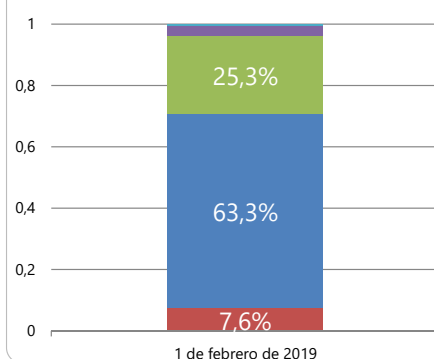

PENSIONES CONTRIBUTIVAS

1 febrero 2019

Número de pensiones por tipo CyL (Total 614.151)

ALTAS Totales Importe Medio

ESPAÑA
% de pensiones s/ Total

CASTILLA Y LEÓN
% pensiones s/ Total

ALTAS Viuedad Importe Medio