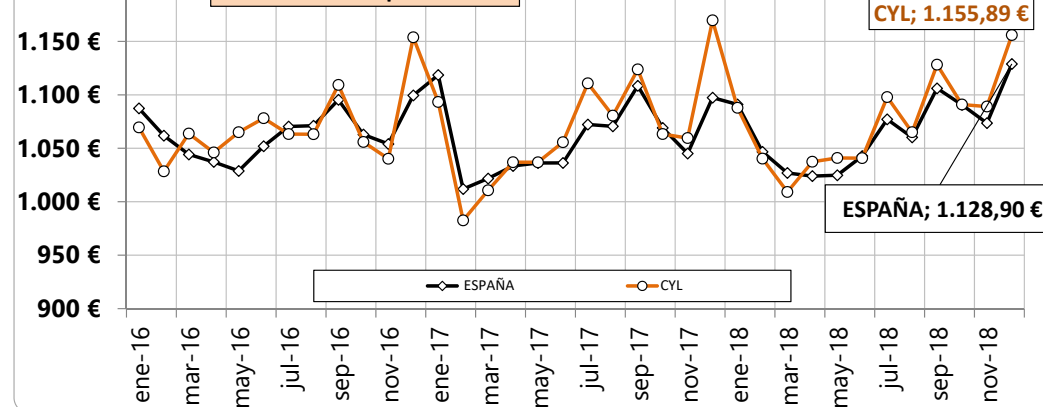

PENSIONES CONTRIBUTIVAS

1 febrero 2019

Número de pensiones por tipo CyL (Total 614.151)

ALTAS Totales Importe Medio

ESPAÑA
% de pensiones s/ Total

CASTILLA Y LEÓN
% pensiones s/ Total

ALTAS Viuedad Importe Medio