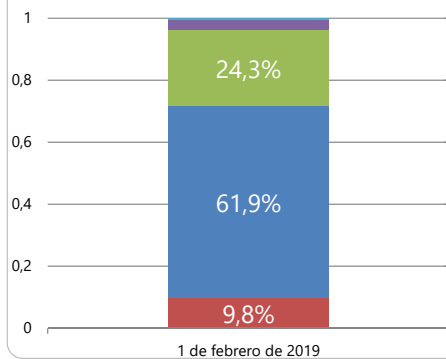

PENSIONES CONTRIBUTIVAS

1 febrero 2019

Número de pensiones por tipo CyL (Total 614.151)

ALTAS Totales Importe Medio

ESPAÑA
% de pensiones s/ Total

CASTILLA Y LEÓN
% pensiones s/ Total

ALTAS Viuedad Importe Medio