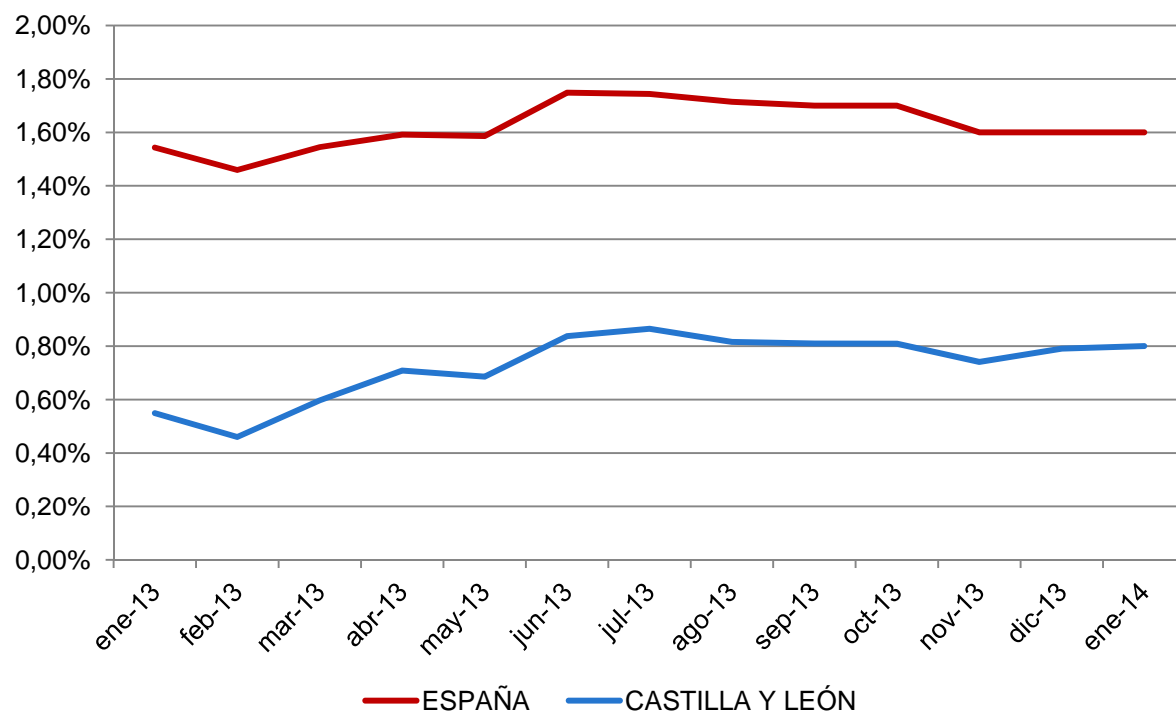

Pensiones Contributivas [1 DE ENERO DE 2014]

Variación interanual número de pensiones contributivas
(España y Castilla y León)

CECyL Informa.

**PENSIONES CONTRIBUTIVAS (PC).
1 ENERO 2014.**

En términos anuales el *número de PC* aumentó un +0,8% en Castilla y León (+1,6% en España).

Fuente: Ministerio de Empleo y Seguridad Social

Martes, 28 de enero de 2014