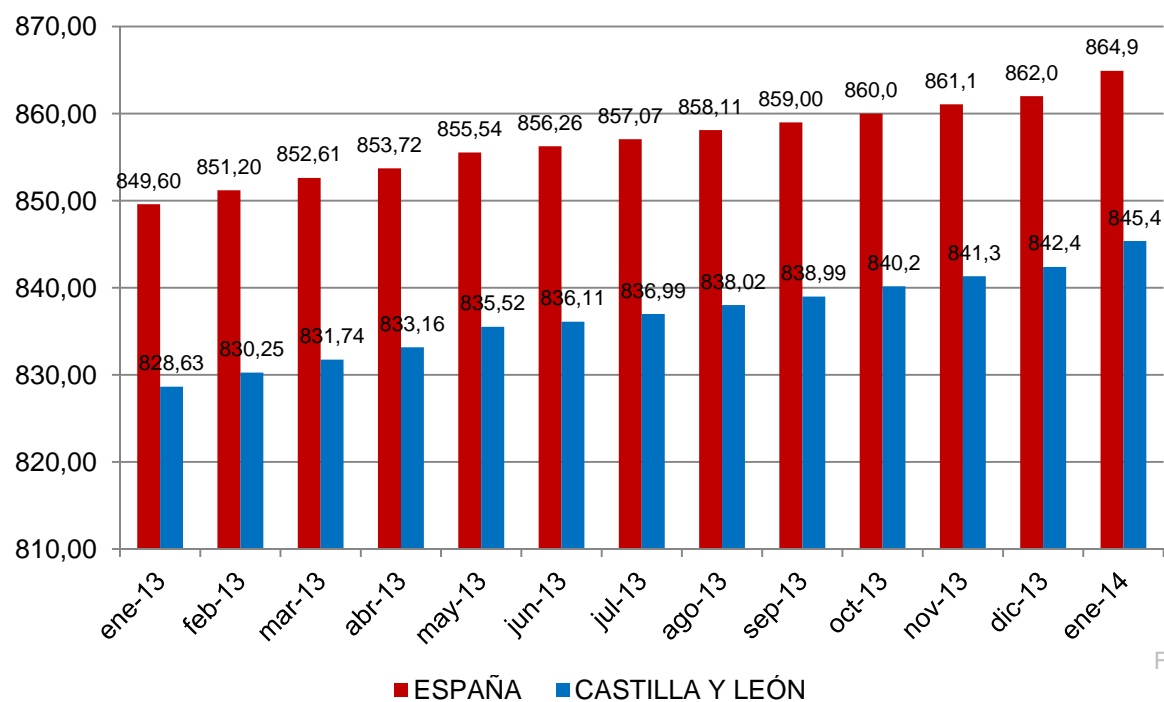

## Pensiones Contributivas [1 DE ENERO DE 2014]

Importe medio pensiones contributivas  
(España y Castilla y León)

**CESCyL Informa.**

**PENSIONES CONTRIBUTIVAS (PC).  
1 ENERO 2014.**

La cuantía media de PC se incrementó en Castilla y León un +2,0% interanual (+1,8% en España).

Fuente: Ministerio de Empleo y Seguridad Social

Martes, 28 de enero de 2014

## Pensiones Contributivas [1 DE ENERO DE 2014]

Variación interanual número de pensiones contributivas  
(España y Castilla y León)

CECyL Informa.

**PENSIONES CONTRIBUTIVAS (PC).  
1 ENERO 2014.**

En términos anuales el *número de PC* aumentó un +0,8% en Castilla y León (+1,6% en España).