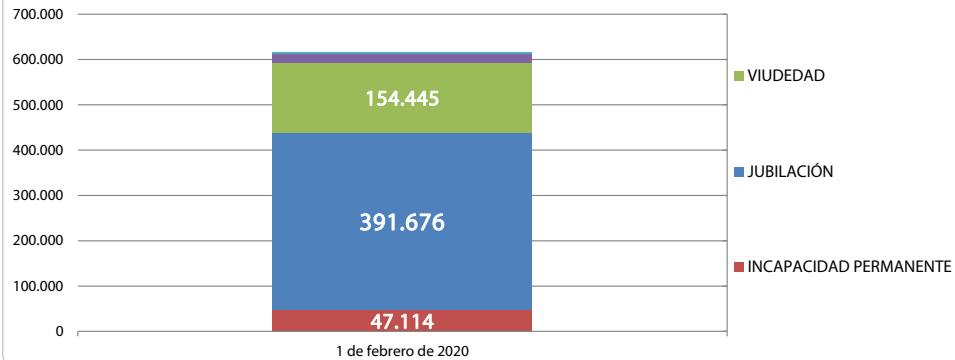

# Pensiones Contributivas (1 febrero 2020)

**Número de pensiones por tipo CyL (Total 616.473)**

**ESPAÑA  
% de pensiones s/ Total**

**CASTILLA Y LEÓN  
% pensiones s/ Total**