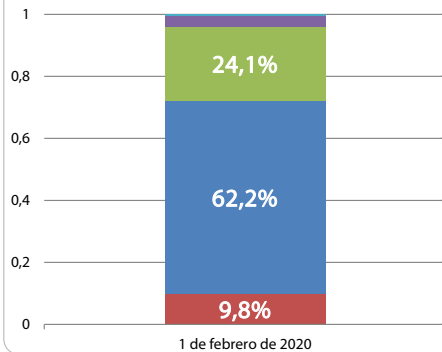

# Pensiones Contributivas (1 febrero 2020)

**Número de pensiones por tipo CyL (Total 616.473)**

**ESPAÑA  
% de pensiones s/ Total**

**CASTILLA Y LEÓN  
% pensiones s/ Total**