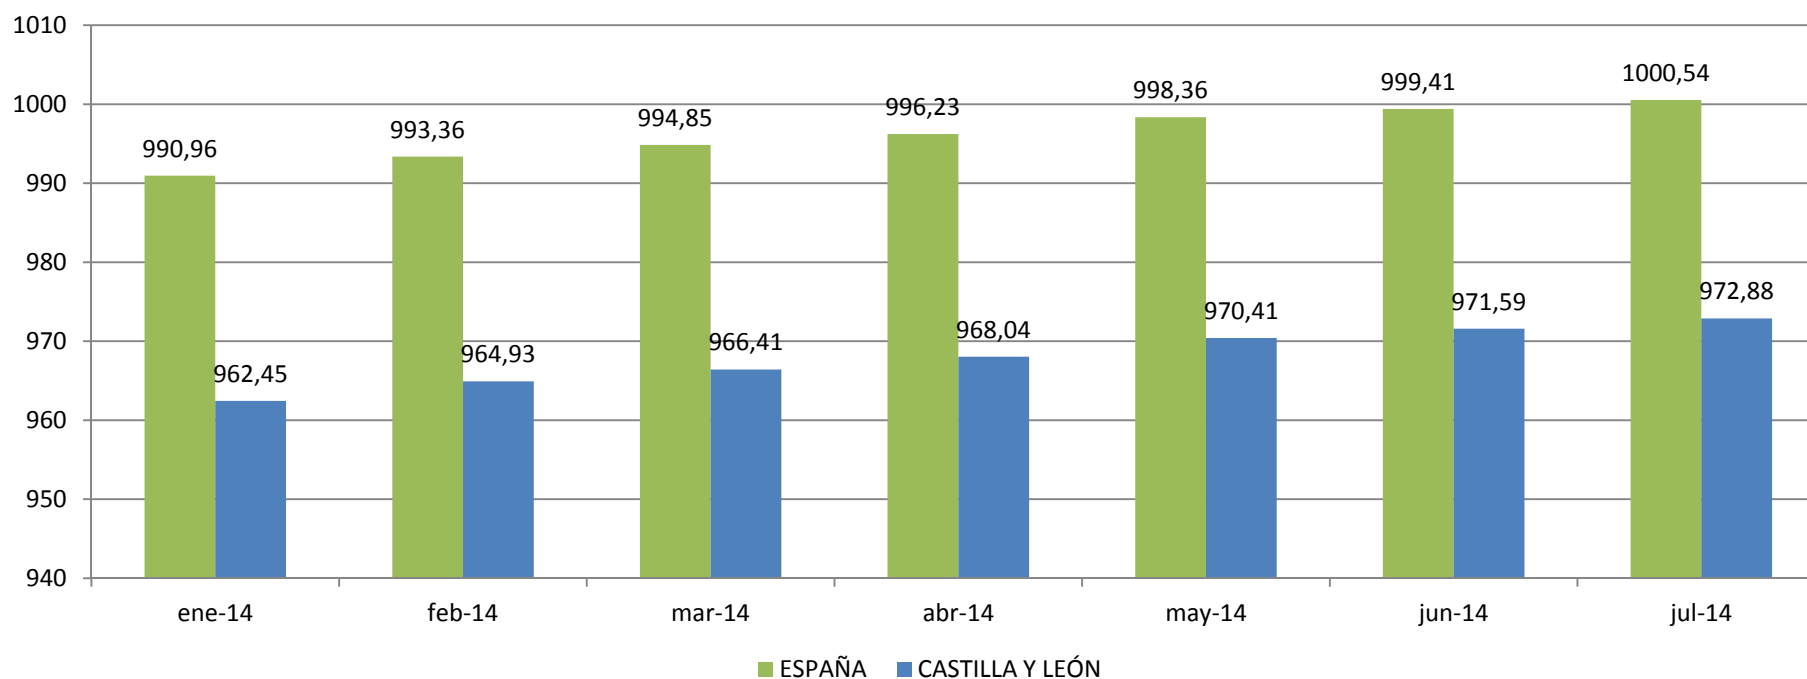

Pensiones Contributivas [1 DE JULIO DE 2014]

Importe medio pensiones contributivas de jubilación (España y Castilla y León)

Fuente: Ministerio de Empleo y Seguridad Social

CESCyL. PENSIONES CONTRIBUTIVAS (PC). 1 DE JULIO DE 2014.

- La *cuantía media de la pensión de jubilación* alcanzó en **Castilla y León** los **972,88 euros**.
- En **España**, esta pensión llegó a los **1.000,54 euros**

Pensiones Contributivas [1 DE JULIO DE 2014]

Variación interanual número de pensiones contributivas de jubilación (España y Castilla y León)

Fuente: Ministerio de Empleo y Seguridad Social

CESCyL. PENSIONES CONTRIBUTIVAS (PC). 1 DE JULIO DE 2014.

En términos anuales el número de pensiones de jubilación aumentó un +0,78% en Castilla y León (+1,88% en España).