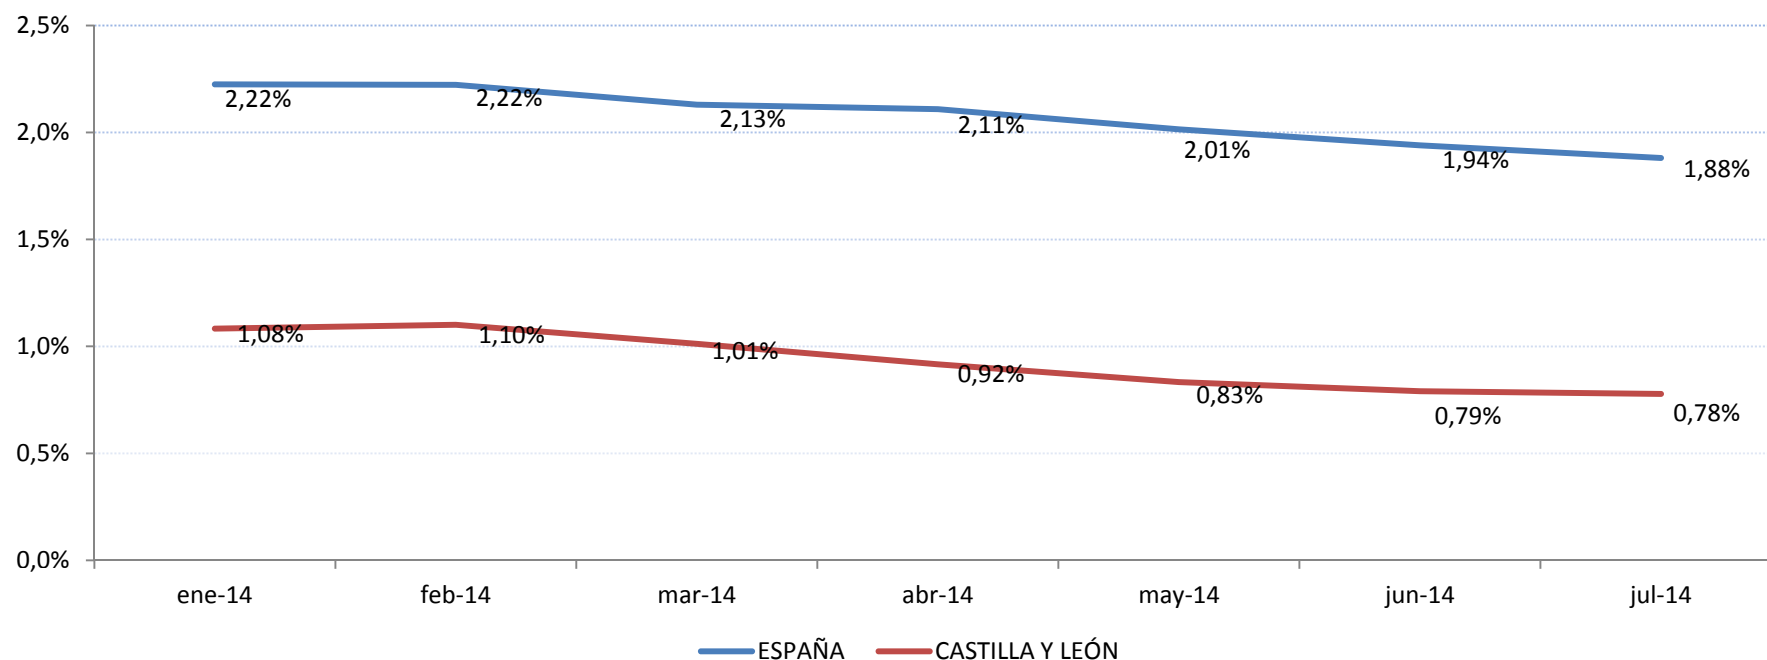

Pensiones Contributivas [1 DE JULIO DE 2014]

Variación interanual número de pensiones contributivas de jubilación (España y Castilla y León)

Fuente: Ministerio de Empleo y Seguridad Social

CESCyL. PENSIONES CONTRIBUTIVAS (PC). 1 DE JULIO DE 2014.

En términos anuales el número de pensiones de jubilación aumentó un +0,78% en Castilla y León (+1,88% en España).