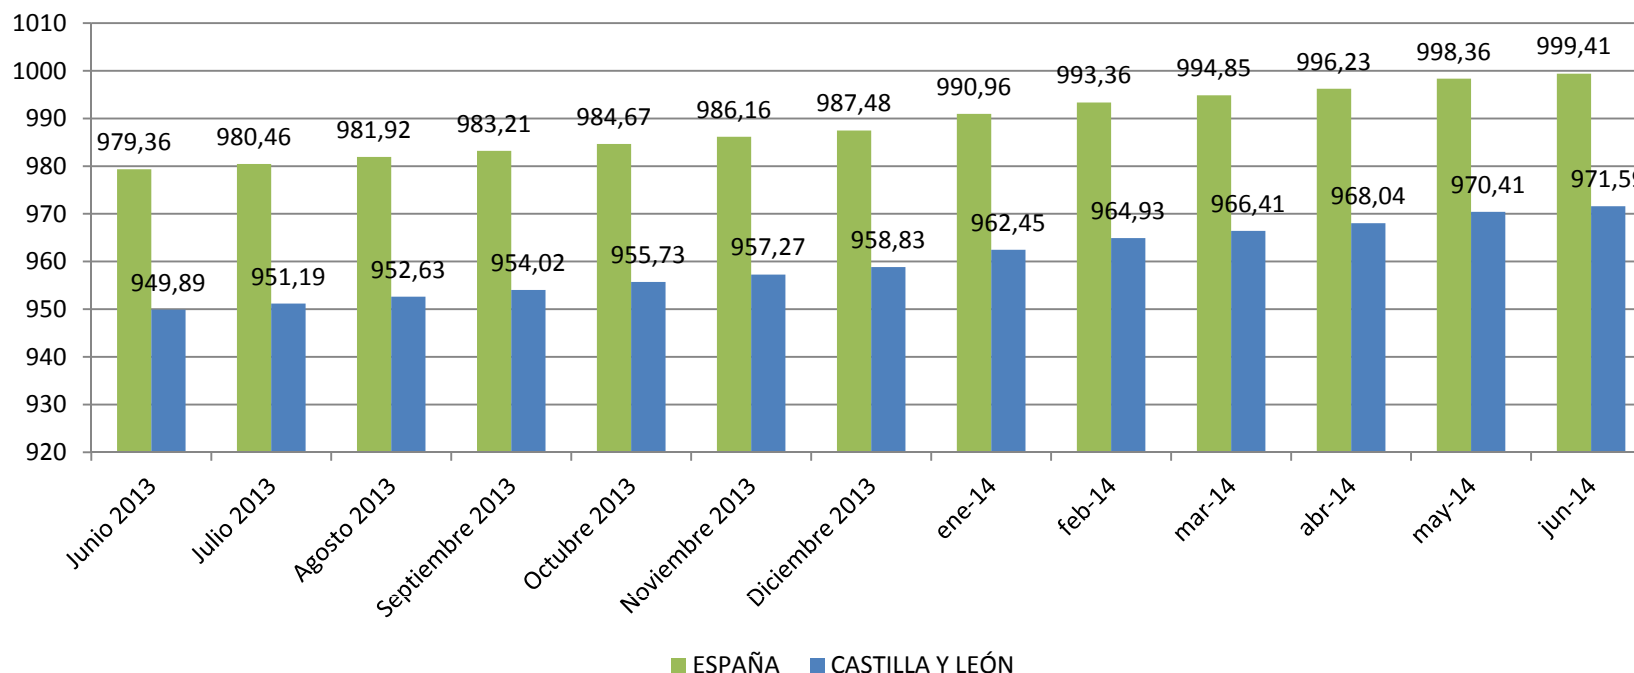

Pensiones Contributivas [1 DE JUNIO DE 2014]

Importe medio pensiones contributivas de jubilación (España y Castilla y León)

CECyL. PENSIONES CONTRIBUTIVAS (PC). 1 DE JUNIO DE 2014.

- La cuantía media de la pensión de jubilación alcanzó en **Castilla y León** los **971,59 euros**.
- En **España**, esta pensión llegó a los **999,41 euros**

Fuente: Ministerio de Empleo y Seguridad Social

Pensiones Contributivas [1 DE JUNIO DE 2014]

Variación interanual número de pensiones contributivas de jubilación (España y Castilla y León)

CECyL. PENSIONES CONTRIBUTIVAS (PC). 1 DE JUNIO DE 2014.