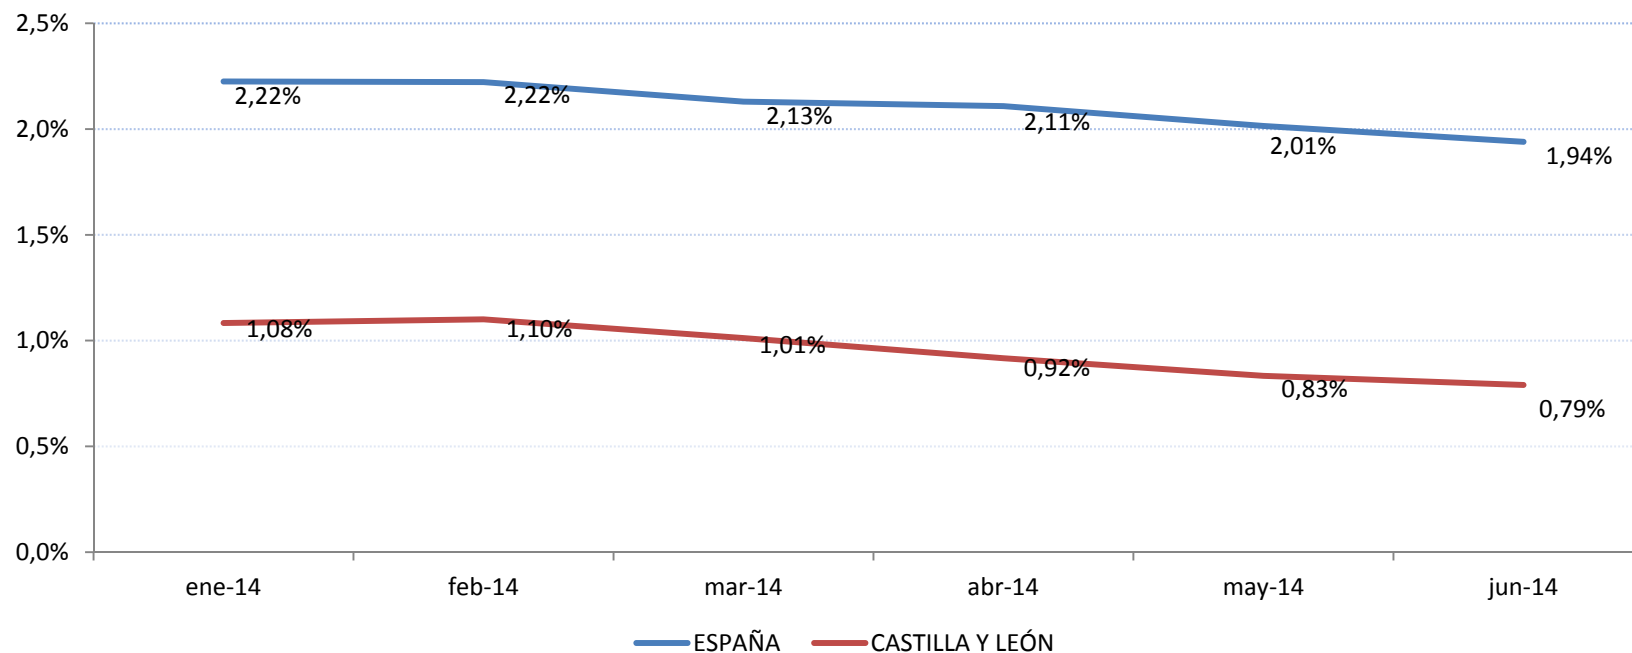

Pensiones Contributivas [1 DE JUNIO DE 2014]

Importe medio pensiones contributivas de jubilación (España y Castilla y León)

CECyL. PENSIONES CONTRIBUTIVAS (PC). 1 DE JUNIO DE 2014.

- La cuantía media de la pensión de jubilación alcanzó en **Castilla y León** los **971,59 euros**.
- En **España**, esta pensión llegó a los **999,41 euros**

Fuente: Ministerio de Empleo y Seguridad Social

Pensiones Contributivas [1 DE JUNIO DE 2014]

Variación interanual número de pensiones contributivas de jubilación (España y Castilla y León)

CECyL. PENSIONES CONTRIBUTIVAS (PC). 1 DE JUNIO DE 2014.