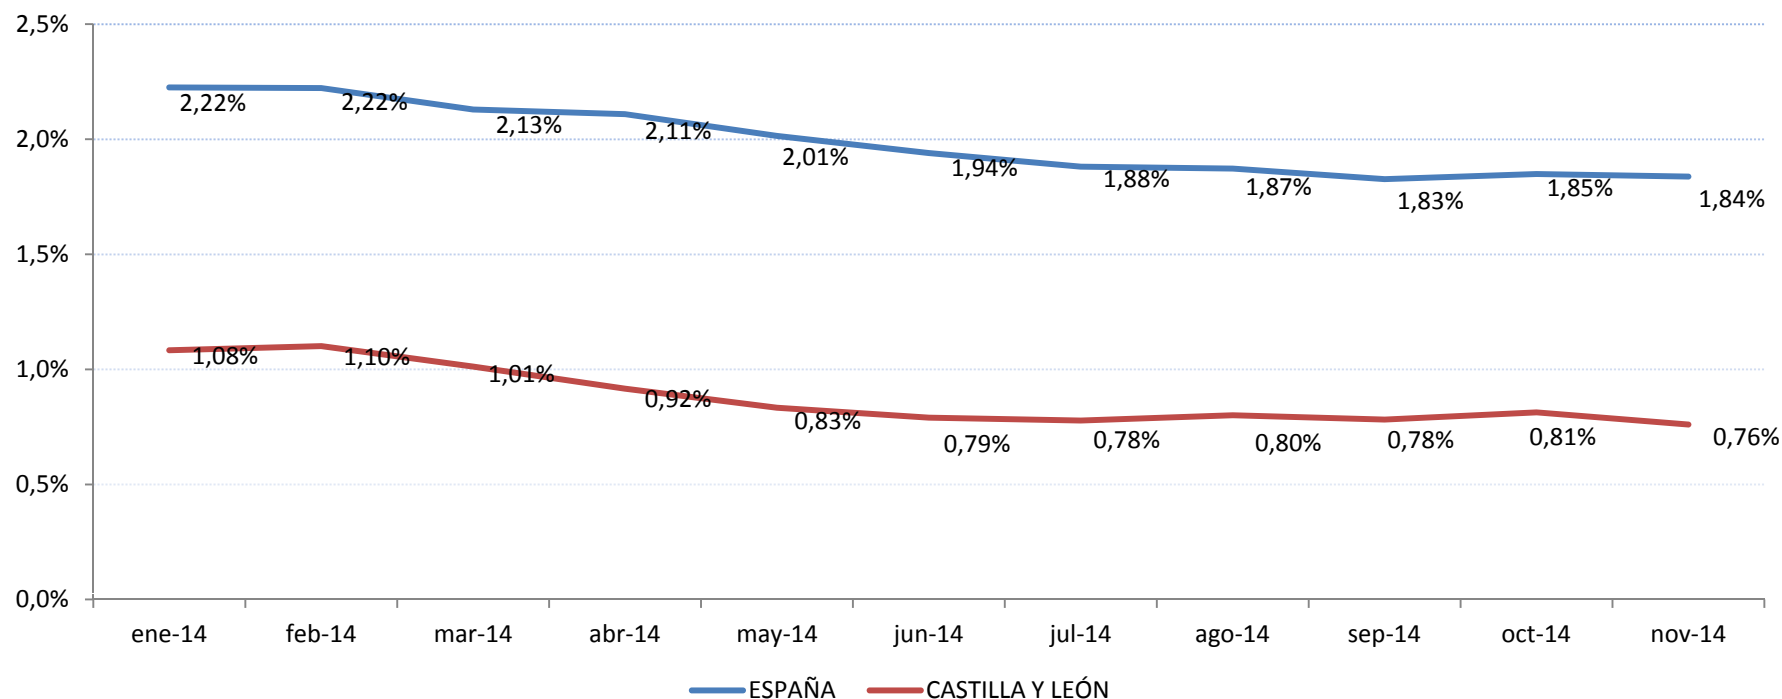

Pensiones Contributivas [1 DE NOVIEMBRE DE 2014]

Importe medio pensiones contributivas de jubilación (España y Castilla y León)

CECyL. PENSIONES CONTRIBUTIVAS (PC). 1 DE NOVIEMBRE DE 2014.

- La cuantía media de la pensión de jubilación alcanzó en **Castilla y León** los **979,24 euros**.
- En **España**, esta pensión llegó a los **1.006,29 euros**

Fuente: Ministerio de Empleo y Seguridad Social

Martes, 25 de noviembre de 2014

Pensiones Contributivas [1 DE NOVIEMBRE DE 2014]

Variación interanual número de pensiones contributivas de jubilación (España y Castilla y León)