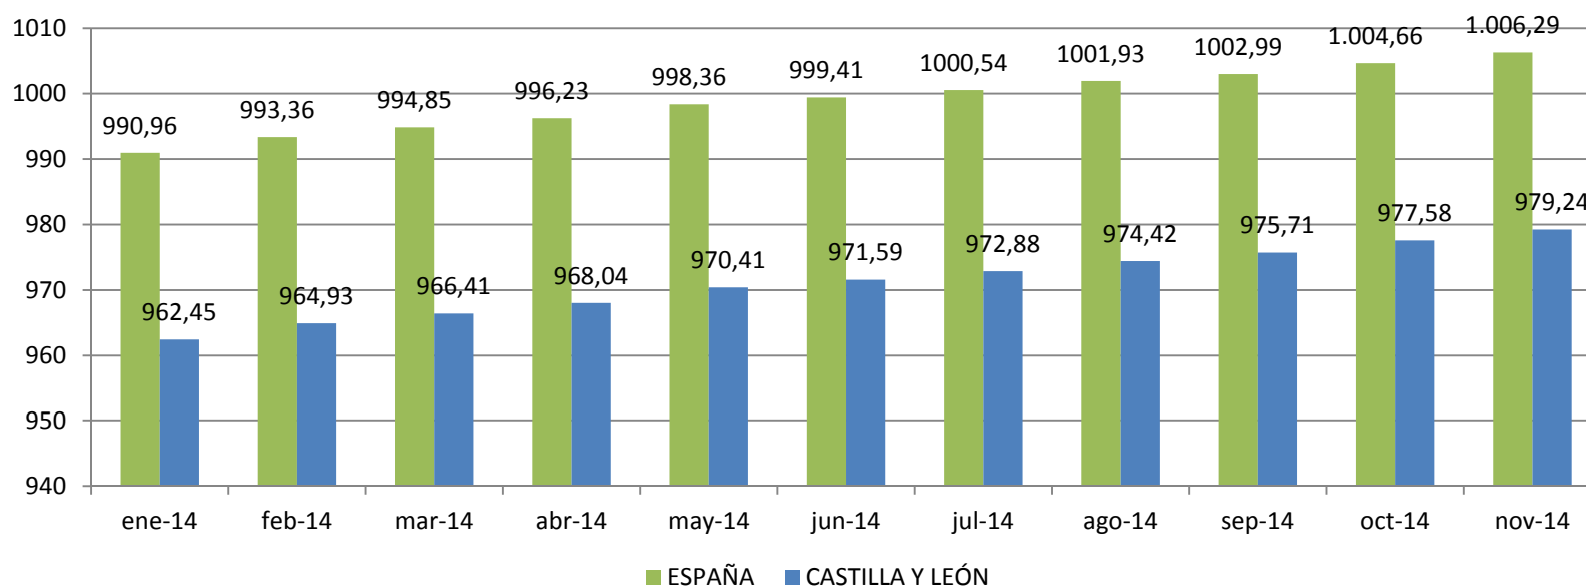

Pensiones Contributivas [1 DE NOVIEMBRE DE 2014]

Importe medio pensiones contributivas de jubilación (España y Castilla y León)

CECyL. PENSIONES CONTRIBUTIVAS (PC). 1 DE NOVIEMBRE DE 2014.

- La cuantía media de la pensión de jubilación alcanzó en **Castilla y León** los **979,24 euros**.
- En **España**, esta pensión llegó a los **1.006,29 euros**

Fuente: Ministerio de Empleo y Seguridad Social

Martes, 25 de noviembre de 2014

Pensiones Contributivas [1 DE NOVIEMBRE DE 2014]

Variación interanual número de pensiones contributivas de jubilación (España y Castilla y León)

Fuente: Ministerio de Empleo y Seguridad Social

CESCyL. PENSIONES CONTRIBUTIVAS (PC). 1 DE NOVIEMBRE DE 2014.

En términos anuales el número de pensiones de jubilación aumentó un +0,76% en Castilla y León (+1,84% en España).