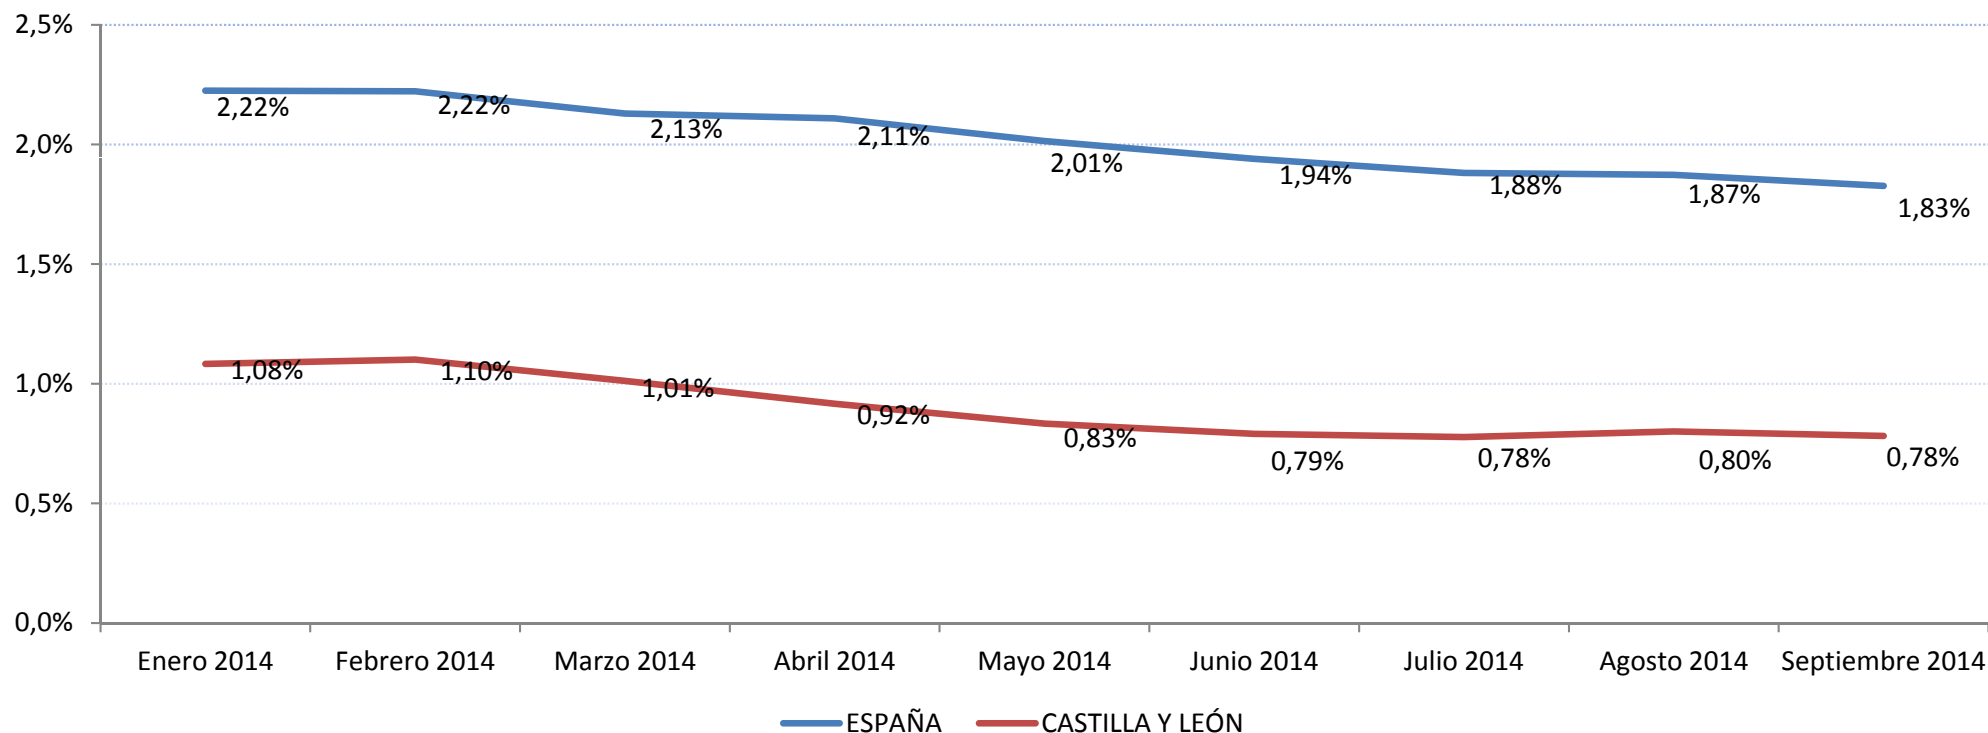

Pensiones Contributivas [1 DE OCTUBRE DE 2014]

Variación interanual número de pensiones contributivas de jubilación (España y Castilla y León)

Fuente: Ministerio de Empleo y Seguridad Social

CESCyL. PENSIONES CONTRIBUTIVAS (PC). 1 DE OCTUBRE DE 2014.

En términos anuales el número de pensiones de jubilación aumentó un +0,78% en Castilla y León (+1,83% en España).

Martes, 28 de octubre de 2014