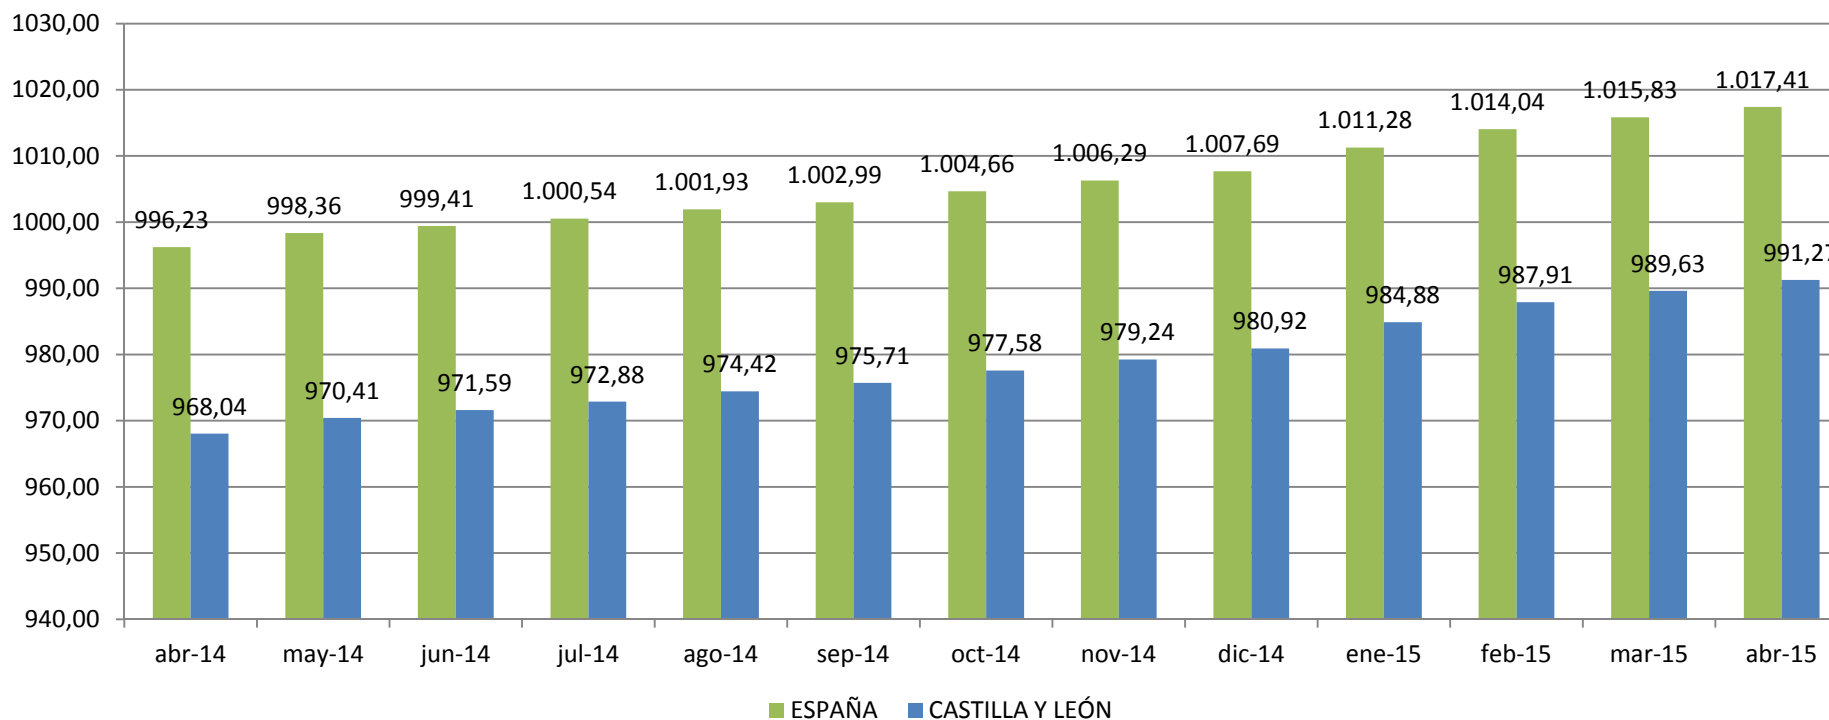

Pensiones contributivas (PCs)

Importe Medio PC Jubilación CCAA

[Abril 2015]

Fuente: Ministerio de Empleo y Seguridad Social

CECyL Informa. PENSIONES CONTRIBUTIVAS (PC). 1 DE ABRIL DE 2015

- La cuantía media de la pensión de jubilación alcanzó en **Castilla y León** los **991,27 euros**.
- En **España**, esta pensión llegó a los **1.017,41 euros**

Pensiones contributivas (PCs)

Variación interanual nº PC Jubilación

[Abril 2015]

Fuente: Ministerio de Empleo y Seguridad Social

CESCyL Informa. PENSIONES CONTRIBUTIVAS (PC). 1 DE ABRIL DE 2015

En términos anuales el número de pensiones de jubilación aumentó un +0,6% en Castilla y León (+1,5% en España).