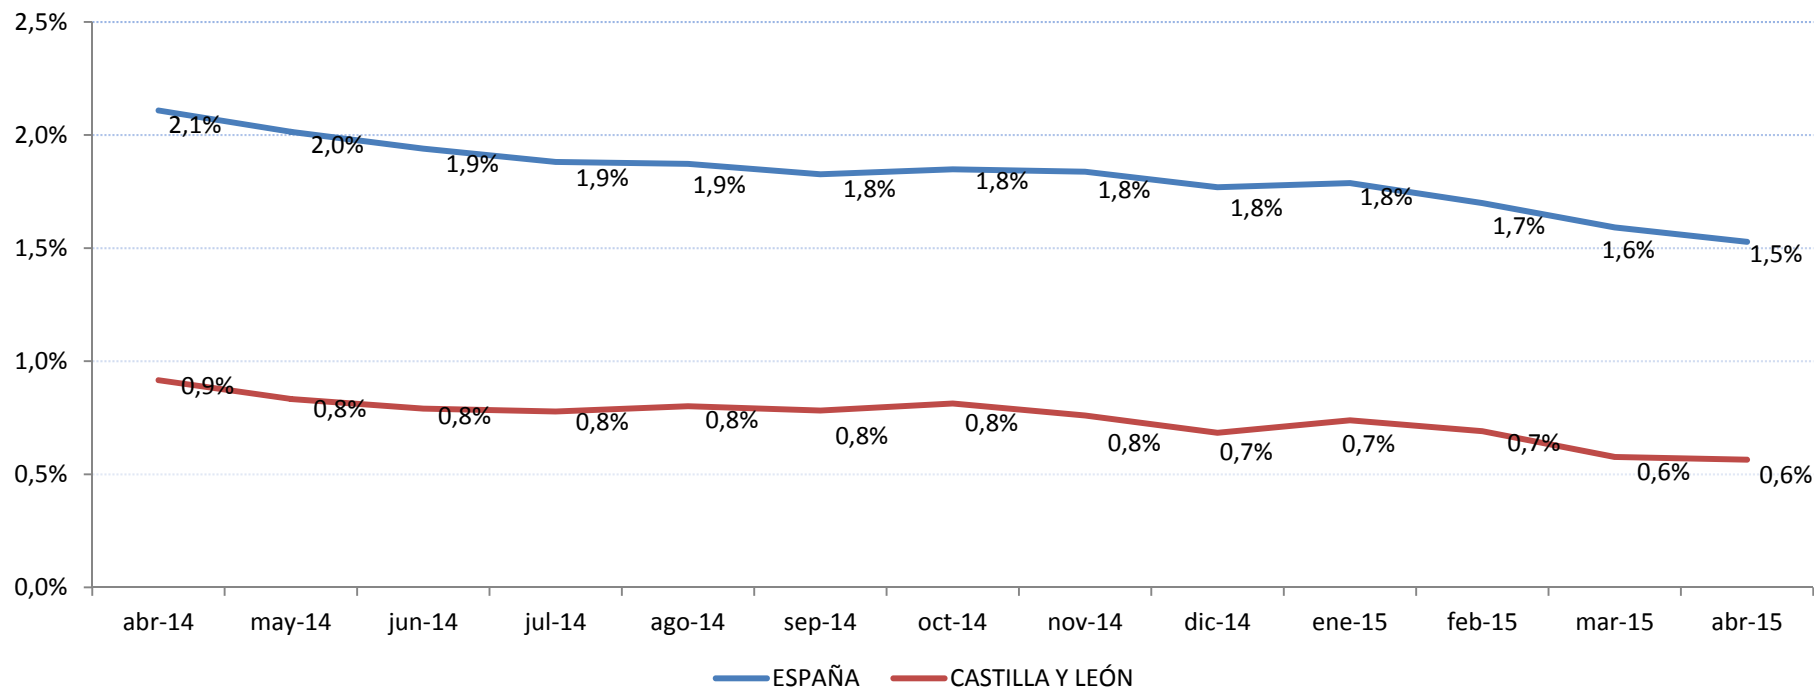

Pensiones contributivas (PCs)

Importe Medio PC Jubilación CCAA

[Abril 2015]

Fuente: Ministerio de Empleo y Seguridad Social

CECyL Informa. PENSIONES CONTRIBUTIVAS (PC). 1 DE ABRIL DE 2015

- La cuantía media de la pensión de jubilación alcanzó en **Castilla y León** los **991,27 euros**.
- En **España**, esta pensión llegó a los **1.017,41 euros**

Pensiones contributivas (PCs)

Variación interanual nº PC Jubilación

[Abril 2015]

Fuente: Ministerio de Empleo y Seguridad Social

CESCyL Informa. PENSIONES CONTRIBUTIVAS (PC). 1 DE ABRIL DE 2015

En términos anuales el número de pensiones de jubilación aumentó un +0,6% en Castilla y León (+1,5% en España).