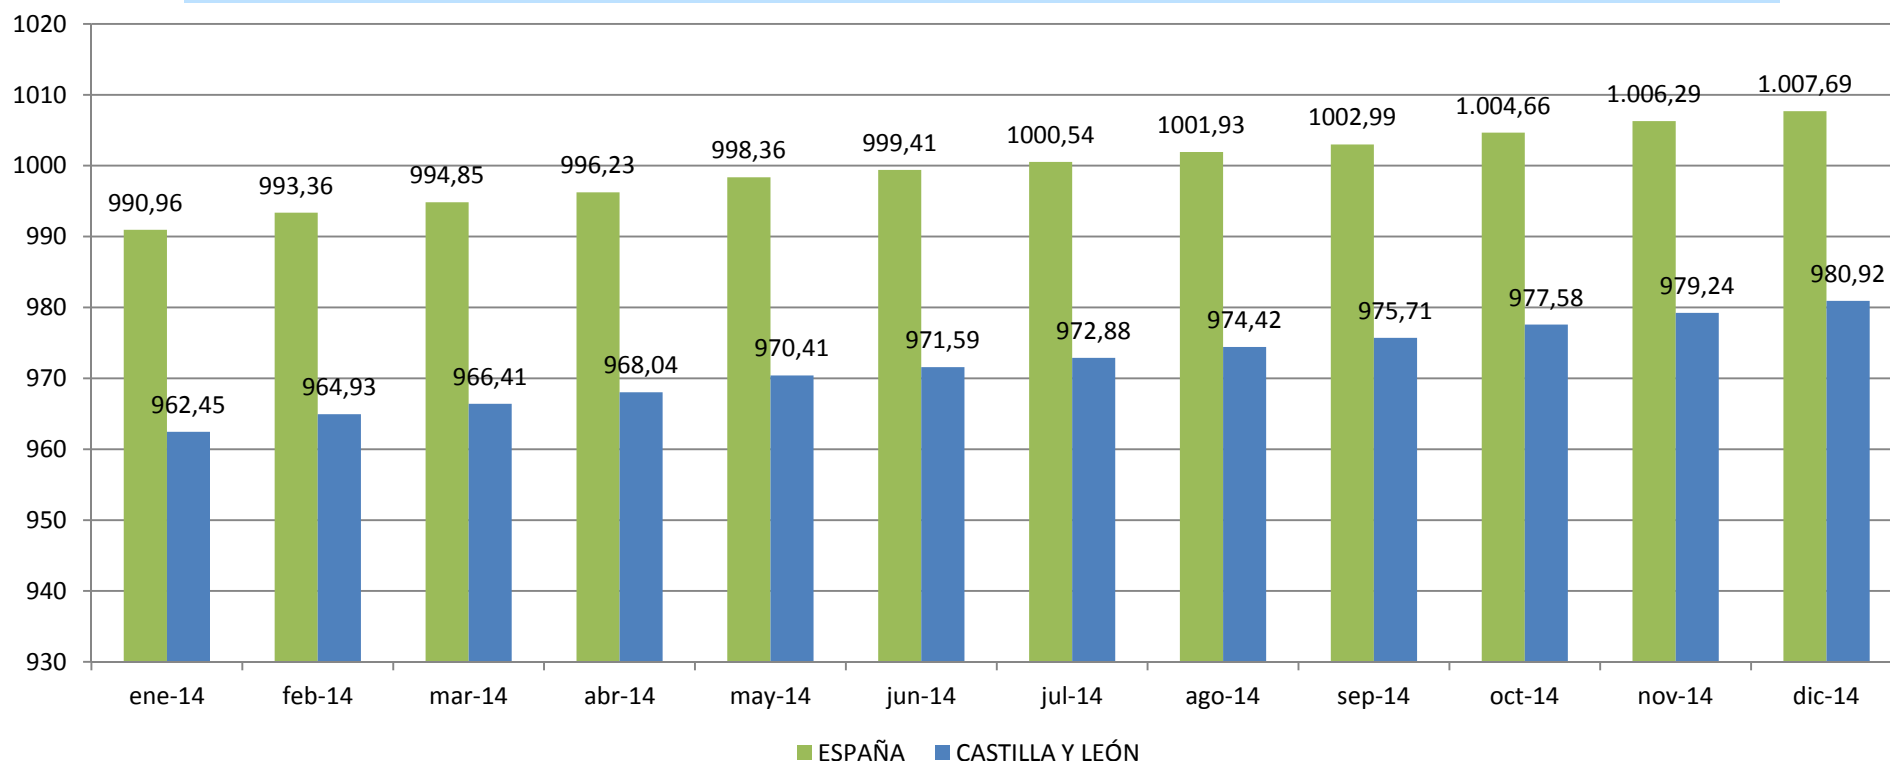

Pensiones Contributivas [1 DE DICIEMBRE DE 2014]

Importe medio pensiones contributivas de jubilación (España y Castilla y León)

CESCyL. PENSIONES CONTRIBUTIVAS (PC). 1 DE DICIEMBRE DE 2014.

- La cuantía media de la pensión de jubilación alcanzó en **Castilla y León** los **980,92 euros**.
- En **España**, esta pensión llegó a los **1.007,69 euros**

Fuente: Ministerio de Empleo y Seguridad Social

Martes, 23 de diciembre de 2014

Pensiones Contributivas [1 DE DICIEMBRE DE 2014]

Variación interanual número de pensiones contributivas de jubilación (España y Castilla y León)

Fuente: Ministerio de Empleo y Seguridad Social

CESCyL. PENSIONES CONTRIBUTIVAS (PC). 1 DE DICIEMBRE DE 2014.

En términos anuales el número de pensiones de jubilación aumentó un +0,69% en Castilla y León (+1,77% en España).