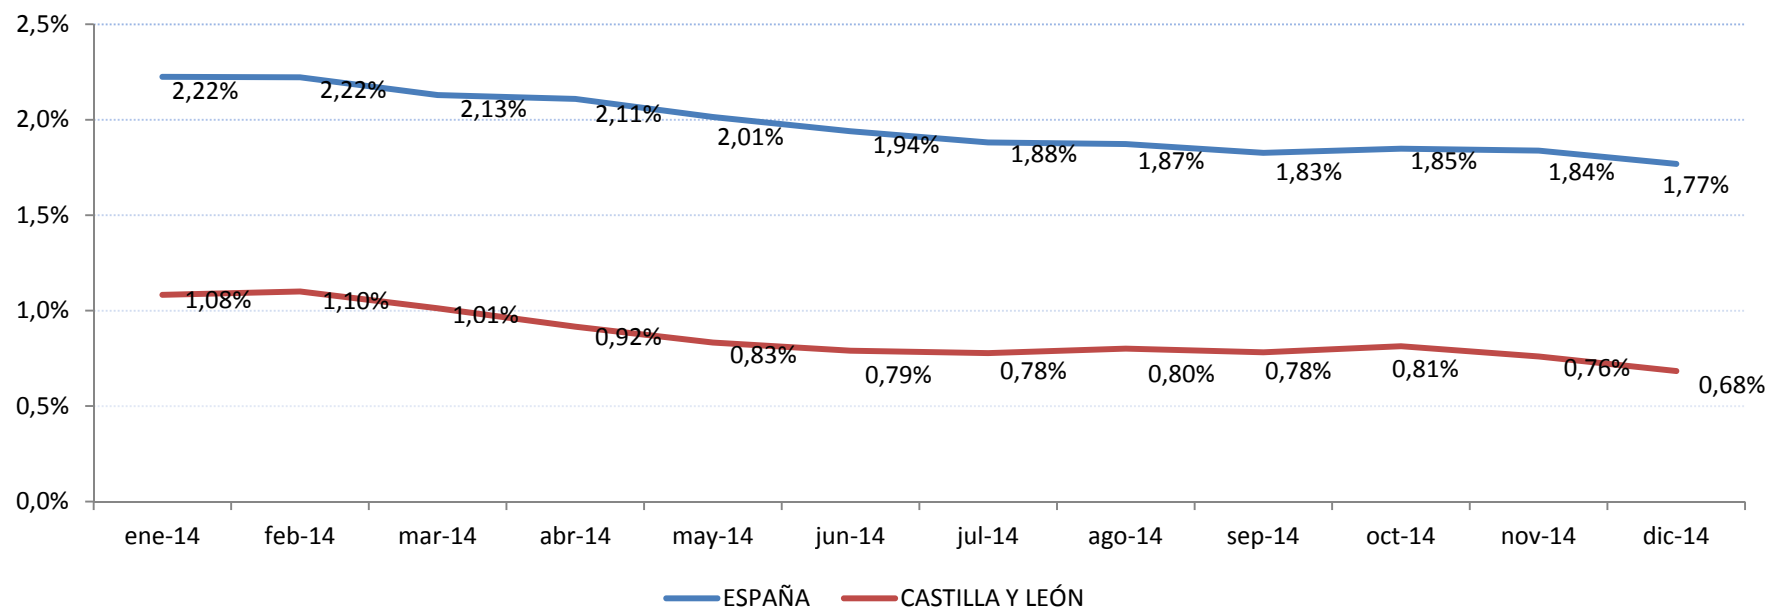

Pensiones Contributivas [1 DE DICIEMBRE DE 2014]

Importe medio pensiones contributivas de jubilación (España y Castilla y León)

CESCyL. PENSIONES CONTRIBUTIVAS (PC). 1 DE DICIEMBRE DE 2014.

- La cuantía media de la pensión de jubilación alcanzó en **Castilla y León** los **980,92 euros**.
- En **España**, esta pensión llegó a los **1.007,69 euros**

Fuente: Ministerio de Empleo y Seguridad Social

Martes, 23 de diciembre de 2014

Pensiones Contributivas [1 DE DICIEMBRE DE 2014]

Variación interanual número de pensiones contributivas de jubilación (España y Castilla y León)