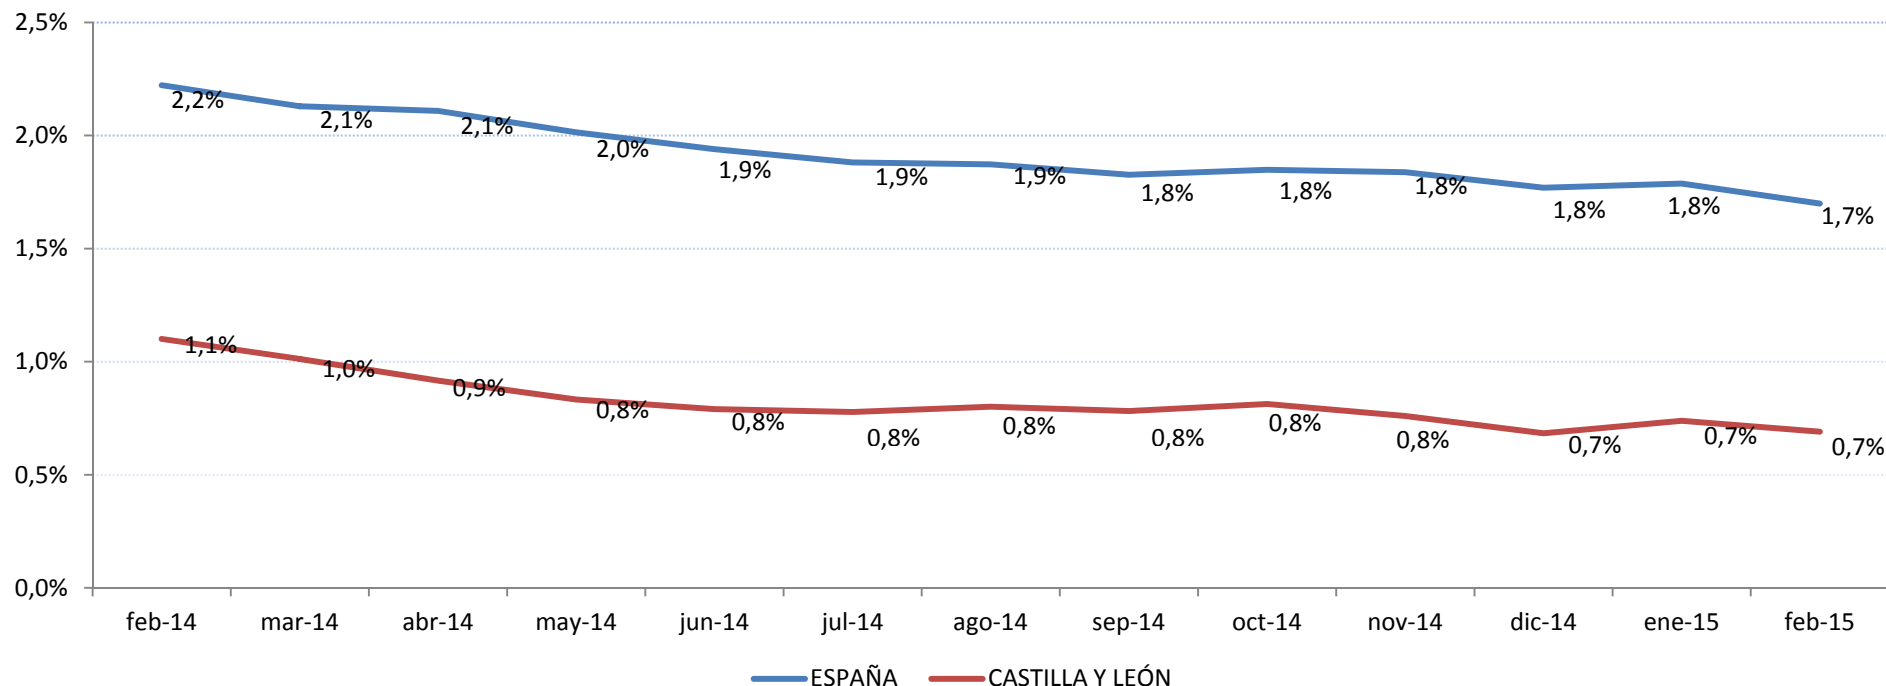

Pensiones contributivas (PCs)

Variación interanual nº PC Jubilación

[Febrero 2015]

Fuente: Ministerio de Empleo y Seguridad Social

CECyL Informa. PENSIONES CONTRIBUTIVAS (PC). 1 DE FEBRERO DE 2015

En términos anuales el número de pensiones de jubilación aumentó un +0,7% en Castilla y León (+1,8% en España).