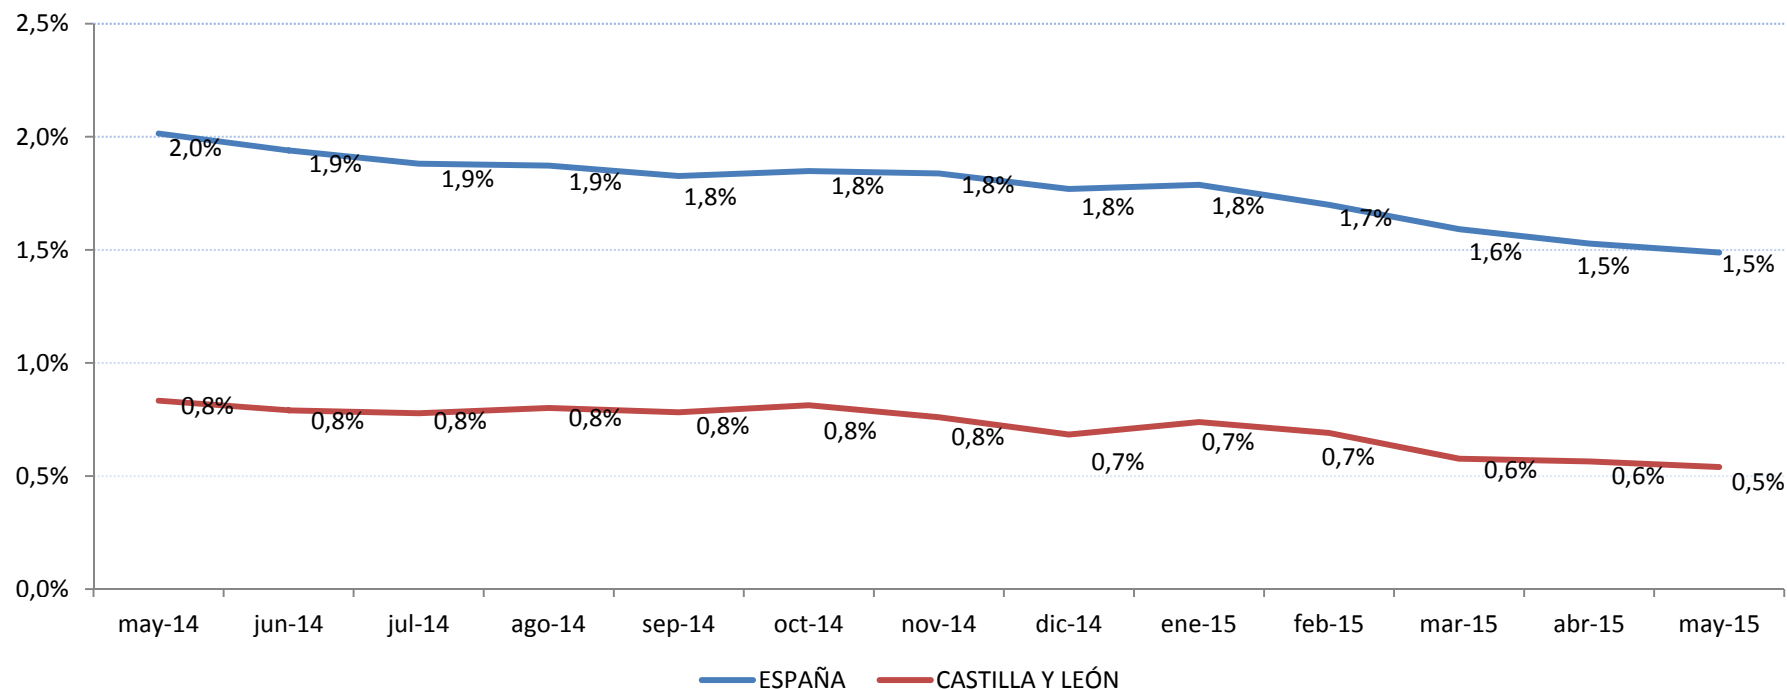

Pensiones contributivas (PCs)

Importe Medio PC Jubilación CCAA

[1 de Mayo de 2015]

Fuente: Ministerio de Empleo y Seguridad Social

CESCyL Informa. PENSIONES CONTRIBUTIVAS (PC).

- La cuantía media de la pensión de jubilación alcanzó en **Castilla y León** los **993,53 euros**.
- En **España**, esta pensión llegó a los **1.019,71 euros**

Pensiones contributivas (PCs)

Variación interanual nº PC Jubilación

[1 de Mayo de 2015]

Fuente: Ministerio de Empleo y Seguridad Social

CESCyL Informa. PENSIONES CONTRIBUTIVAS (PC).

En términos anuales el número de pensiones de jubilación aumentó un +0,5% en Castilla y León (+1,5% en España).