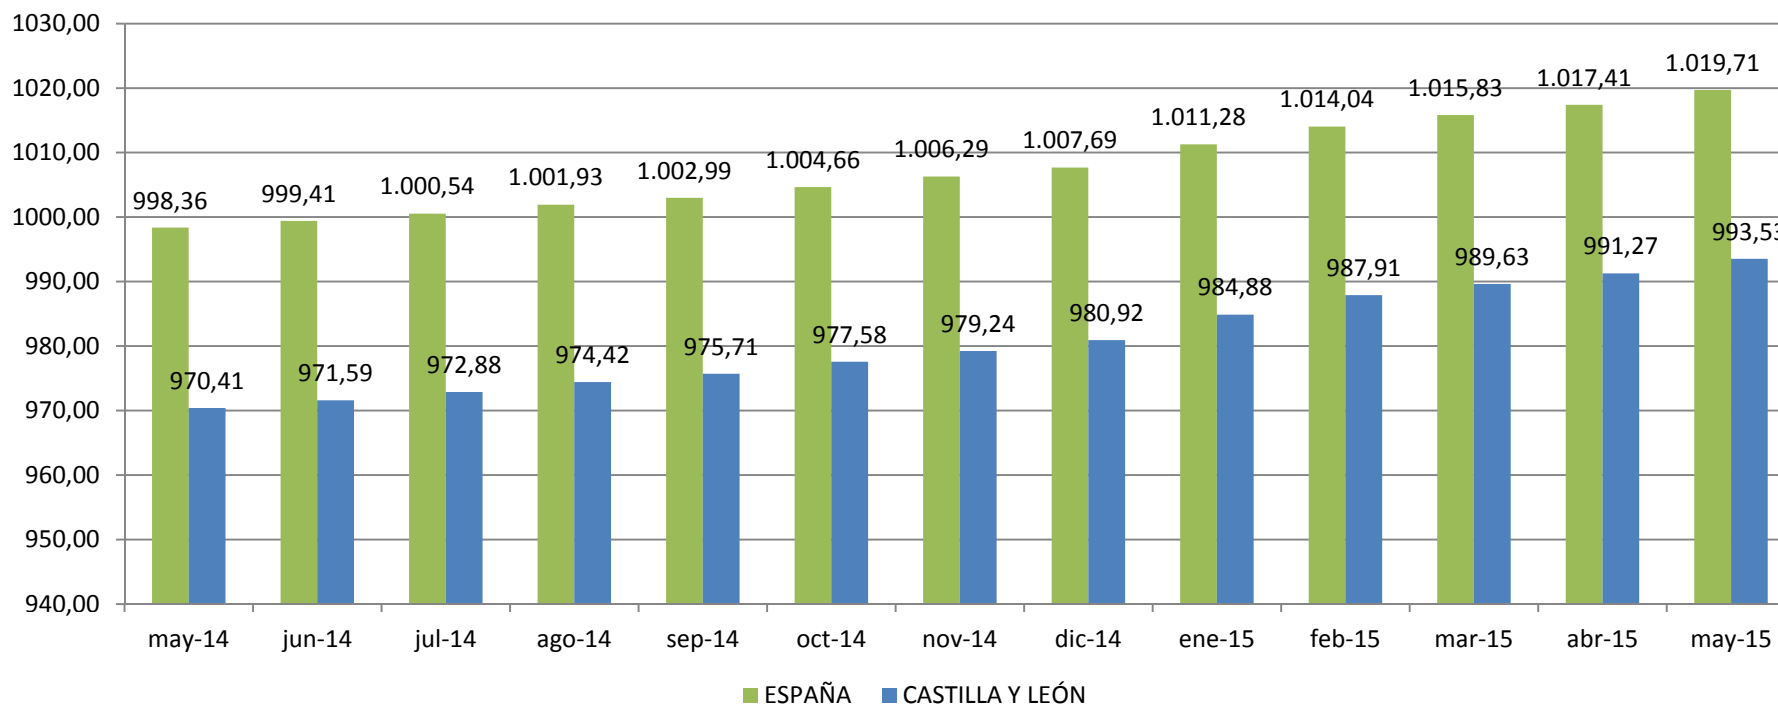

Pensiones contributivas (PCs)

Importe Medio PC Jubilación CCAA

[1 de Mayo de 2015]

Fuente: Ministerio de Empleo y Seguridad Social

CESCyL Informa. PENSIONES CONTRIBUTIVAS (PC).

- La cuantía media de la pensión de jubilación alcanzó en **Castilla y León** los **993,53 euros**.
- En **España**, esta pensión llegó a los **1.019,71 euros**

Pensiones contributivas (PCs)

Variación interanual nº PC Jubilación

[1 de Mayo de 2015]

Fuente: Ministerio de Empleo y Seguridad Social

CESCyL Informa. PENSIONES CONTRIBUTIVAS (PC).

En términos anuales el número de pensiones de jubilación aumentó un +0,5% en Castilla y León (+1,5% en España).

Pensiones contributivas (PCs)

Castilla y León

[1 de Mayo de 2015]

NÚMERO DE PENSIONES DE MAYO POR CLASE

Incapacidad permanente	44.540
Jubilación	376.123
Viudedad	157.695
Orfandad	19.948
Favor de familiares	3.653
Total	601.959