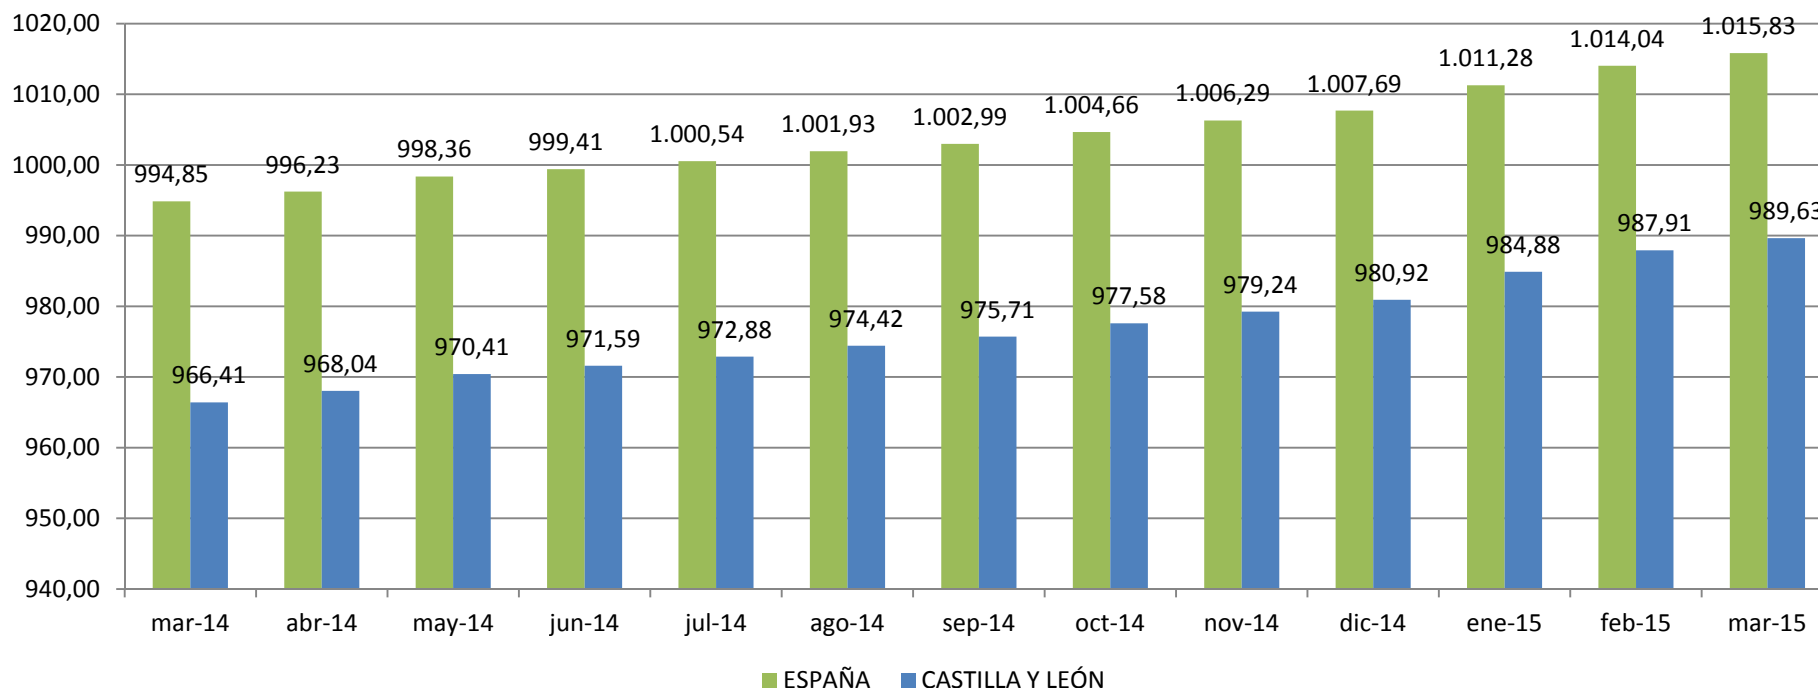

Pensiones contributivas (PCs)

Importe Medio PC Jubilación CCAA

[Marzo 2015]

Fuente: Ministerio de Empleo y Seguridad Social

CECyL Informa. PENSIONES CONTRIBUTIVAS (PC). 1 DE MARZO DE 2015

- La cuantía media de la pensión de jubilación alcanzó en **Castilla y León** los **989,63 euros**.
- En **España**, esta pensión llegó a los **1.015,83 euros**

Pensiones contributivas (PCs)

Variación interanual nº PC Jubilación

[Marzo 2015]

Fuente: Ministerio de Empleo y Seguridad Social

CESCyL Informa. PENSIONES CONTRIBUTIVAS (PC). 1 DE MARZO DE 2015

En términos anuales el número de pensiones de jubilación aumentó un +0,6% en Castilla y León (+1,6% en España).