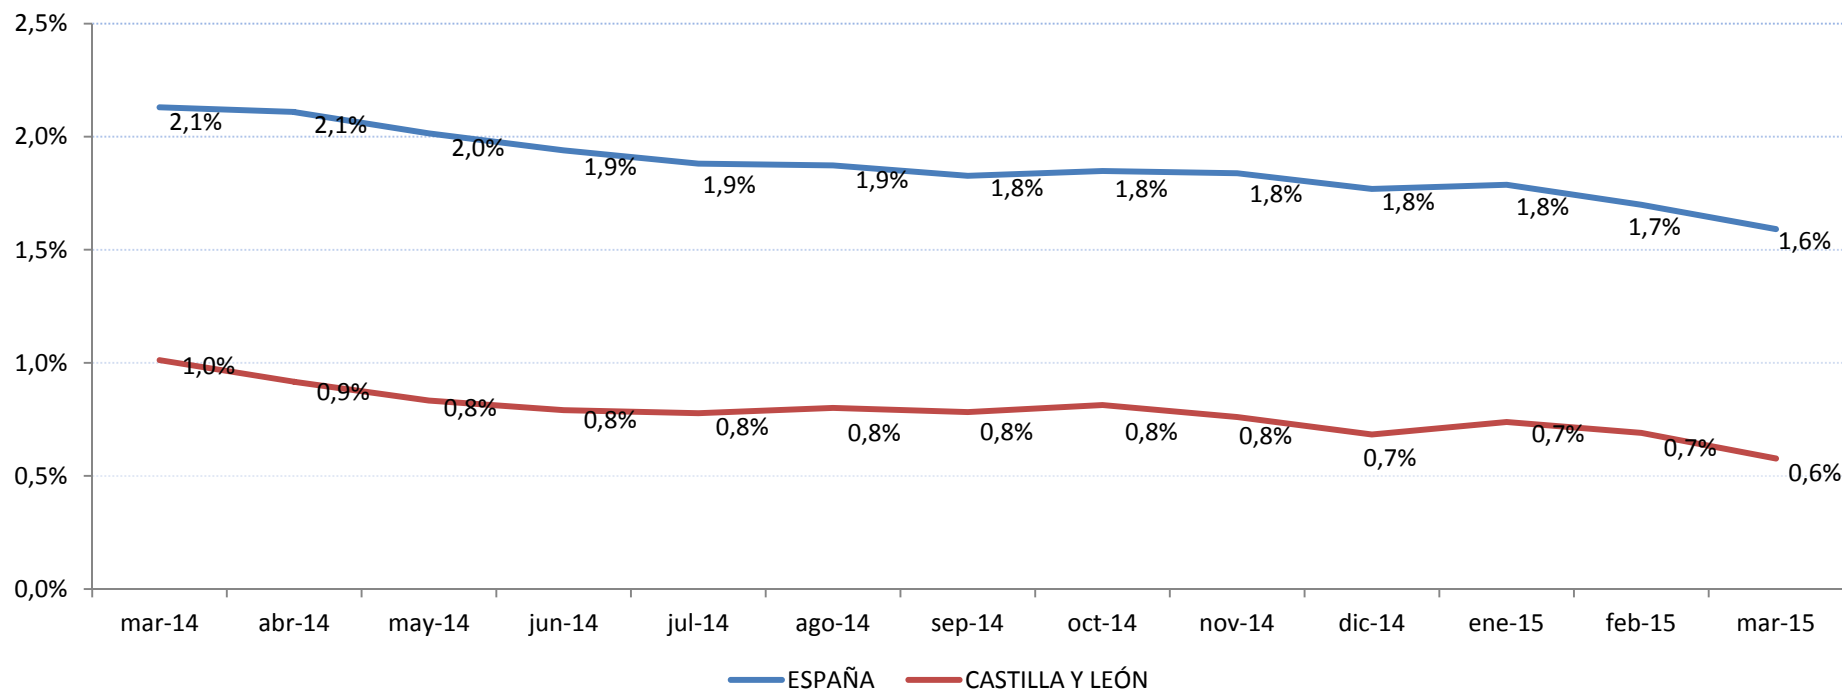

Pensiones contributivas (PCs)

Importe Medio PC Jubilación CCAA

[Marzo 2015]

Fuente: Ministerio de Empleo y Seguridad Social

CECyL Informa. PENSIONES CONTRIBUTIVAS (PC). 1 DE MARZO DE 2015

- La cuantía media de la pensión de jubilación alcanzó en **Castilla y León** los **989,63 euros**.
- En **España**, esta pensión llegó a los **1.015,83 euros**

Pensiones contributivas (PCs)

Variación interanual nº PC Jubilación

[Marzo 2015]

Fuente: Ministerio de Empleo y Seguridad Social

CESCyL Informa. PENSIONES CONTRIBUTIVAS (PC). 1 DE MARZO DE 2015

En términos anuales el número de pensiones de jubilación aumentó un +0,6% en Castilla y León (+1,6% en España).