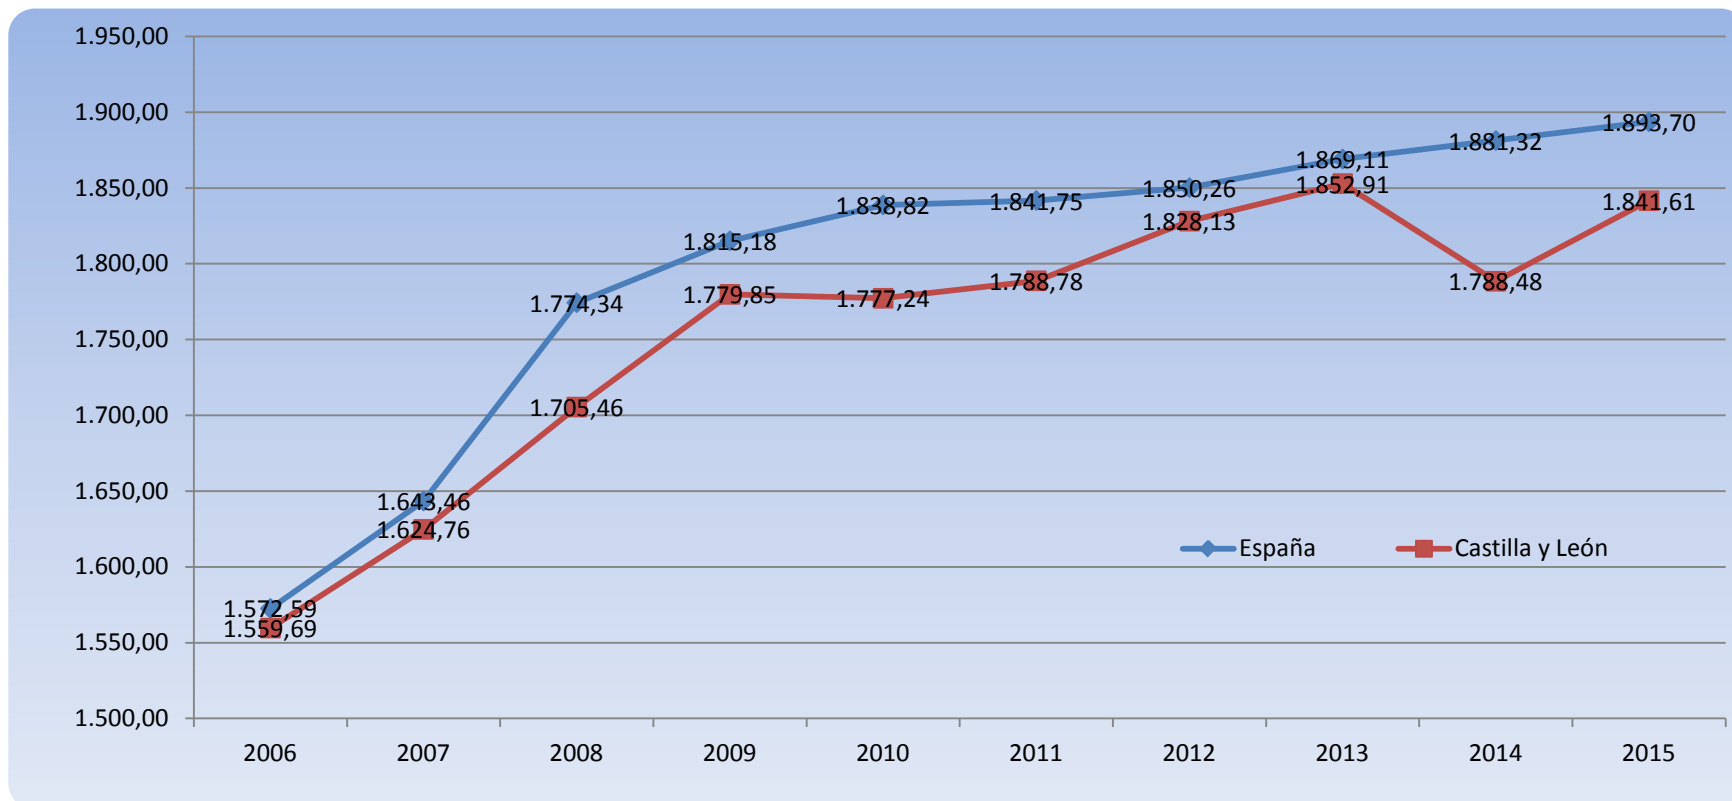

Salario medio anual Castilla y León y España [2006-2015]

“CESCyL Informa. ENCUESTA DE POBLACIÓN ACTIVA (**Decil de Salarios del Trabajo Principal**). En Castilla y León el salario medio anual en 2015 fue de 1.841,60 euros (un +2,97% más que en el año 2014) mientras en el conjunto nacional el salario medio anual fue de 1.893,71 (un +0,66% más que en el año anterior). En la Comunidad el salario medio a jornada completa fue de 2.063,87 euros en 2015 (de 2.142,03 en España) y a jornada parcial fue de 652,80 euros en Castilla y León (y de 697,24 en España).”