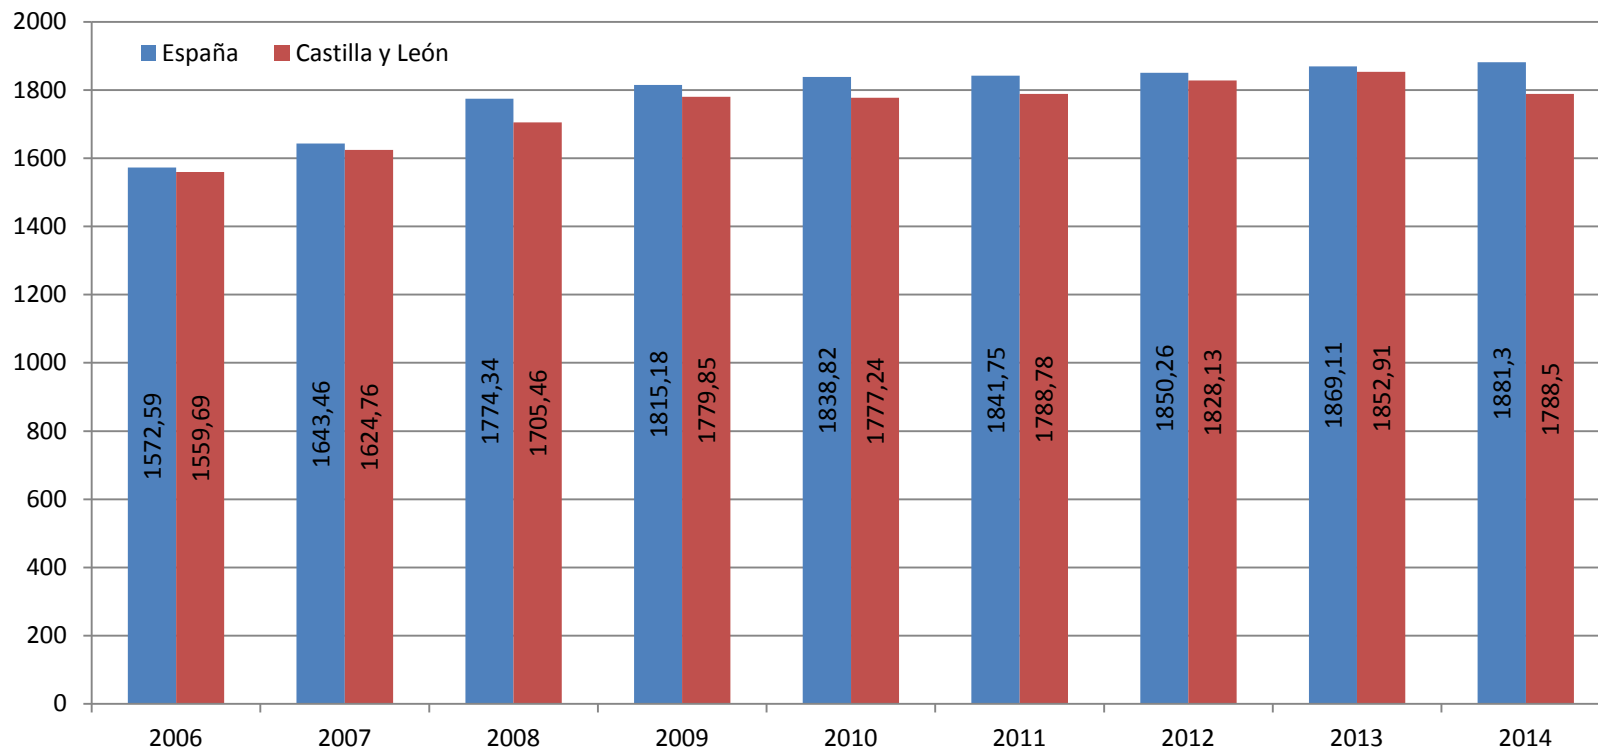

Salario medio anual Castilla y León y España [2006-2014]

“CESCyL Informa. ENCUESTA DE POBLACIÓN ACTIVA (Decil de Salarios del Trabajo Principal). En Castilla y León el salario medio anual en 2014 fue de 1.788,5 (un -3,48% menos que en el año 2013) mientras en el conjunto nacional el salario medio anual fue de 1.881,3 (un 0,65% más que en el año anterior). En la Comunidad el salario medio a jornada completa fue de 2.050,18 euros en 2014 (de 2.132,2 en España) y a jornada parcial fue de 644,12 euros en Castilla y León (y de 698,22 en España). Fuente INE.”