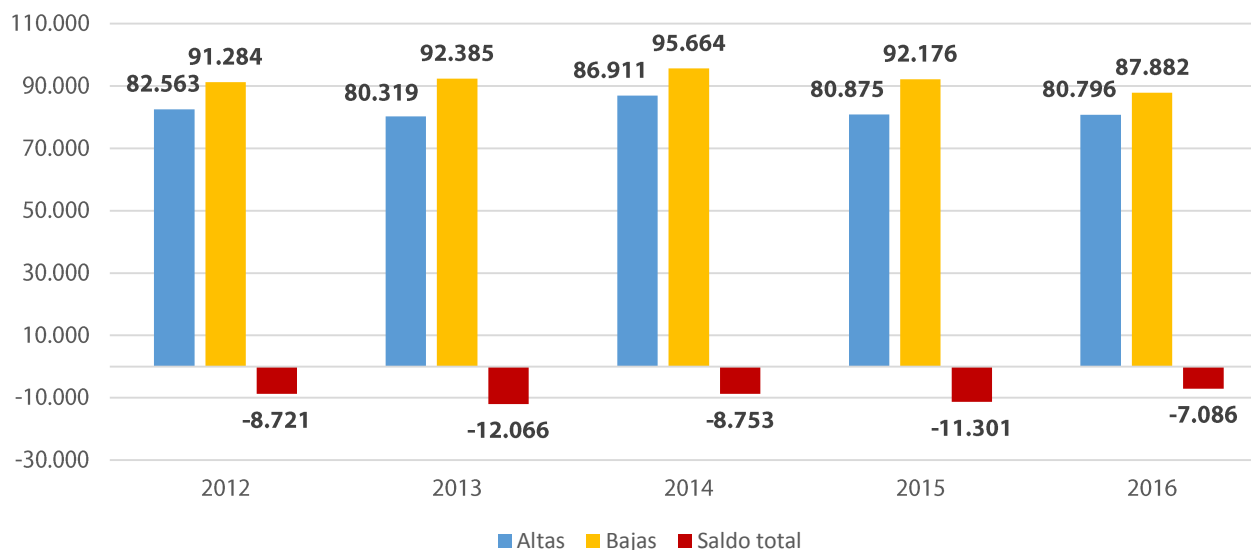

# Variaciones residenciales Castilla y León [2016]

## Altas, bajas y saldo por variación residencial Castilla y León según nacionalidad

	Altas por variación residencial			Bajas por variación residencial			Saldo por variación residencial		
	Españoles	Extranjeros	Total	Españoles	Extranjeros	Total	Españoles	Extranjeros	Total
<b>2015</b>	62.424	18.451	80.875	71.888	20.288	92.176	-9.464	-1.837	-11.301
<b>2016</b>	61.072	19.724	80.796	68.783	19.099	87.882	-7.711	625	-7.086