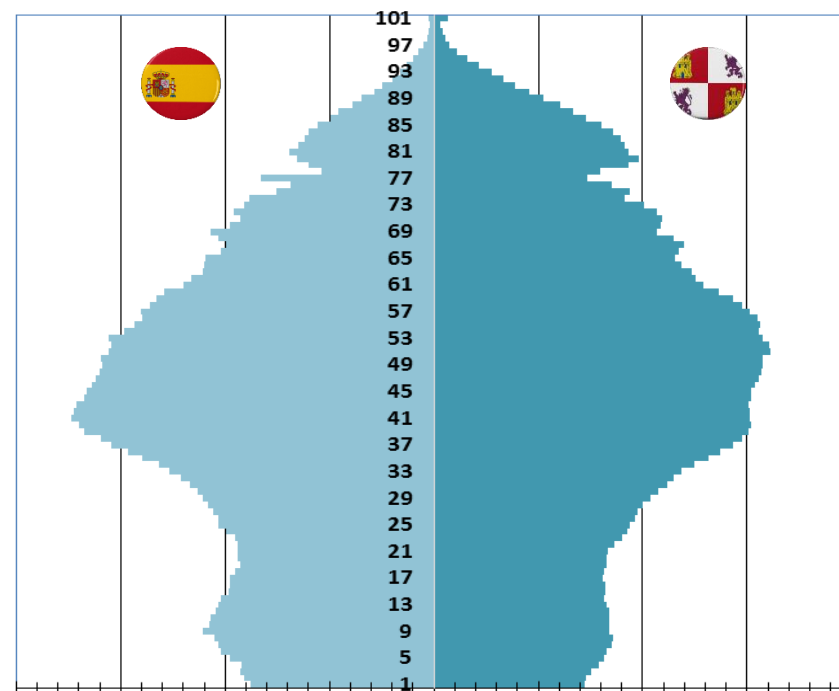

Cifras de población

Población Castilla y León

[1 enero 2017] (% var. Interanual)

	01-ene-17	Diferencia anual	var % interanual
 ESPAÑA	46.528.966	88.867	0,19%
 CASTILLA Y LEÓN	2.435.797	-18.657	-0,76%
Ávila	 161.730	-1.920	-1,17%
Burgos	 357.623	-2.249	-0,62%
León	 470.270	-4.626	-0,97%
Palencia	 163.051	-1.198	-0,73%
Salamanca	 336.124	-2.429	-0,72%
Segovia	 155.350	-1.009	-0,65%
Soria	 90.023	-722	-0,80%
Valladolid	 523.088	-1.732	-0,33%
Zamora	 178.540	-2.771	-1,53%

Pirámides de población
España y Castilla y León
1 enero 2017

La población en Castilla y León a 1 de enero de 2017 (datos provisional) se situó en 2.435.797 personas, registrándose una variación interanual del -0,76%, mientras que en España esta variación fue del +0,19%.