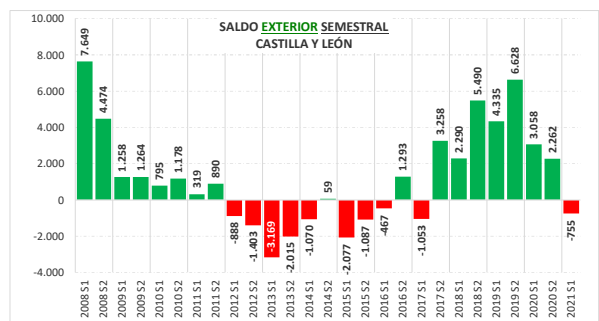

# CIFRAS DE POBLACIÓN, MOVIMIENTO MIGRATORIO Y MOVIMIENTO NATURAL

Cifras de Población (CP) a 1 de julio de 2021  
 Estadística de Migraciones (EM). 1 de julio de 2021  
 Datos provisionales

Fuente: Elaboración propia CES a partir de datos INE