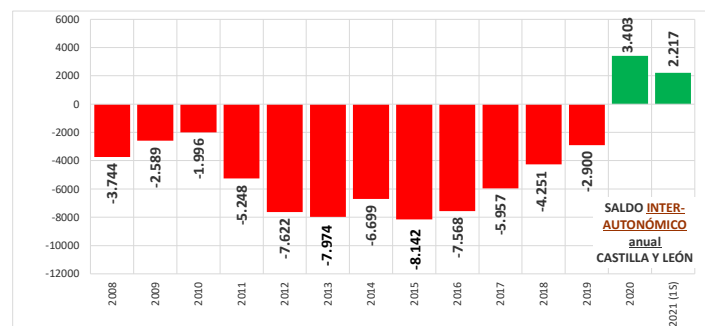

# CIFRAS DE POBLACIÓN, MOVIMIENTO MIGRATORIO Y MOVIMIENTO NATURAL

Cifras de Población (CP) a 1 de julio de 2021  
 Estadística de Migraciones (EM). 1 de julio de 2021  
 Datos provisionales

Fuente: Elaboración propia CES a partir de datos INE