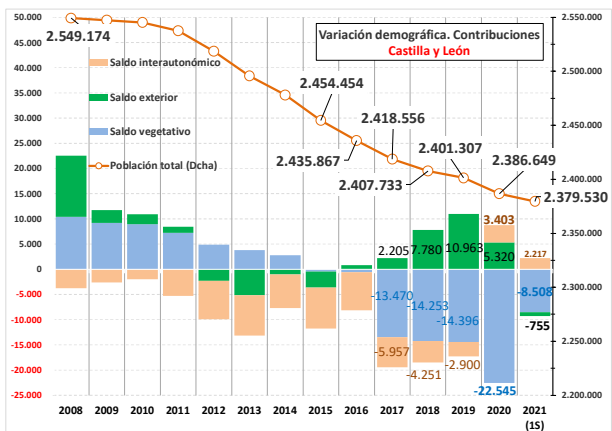

# CIFRAS DE POBLACIÓN, MOVIMIENTO MIGRATORIO Y MOVIMIENTO NATURAL

Cifras de Población (CP) a 1 de julio de 2021  
 Estadística de Migraciones (EM). 1 de julio de 2021  
 Datos provisionales

Fuente: Elaboración propia CES a partir de datos INE