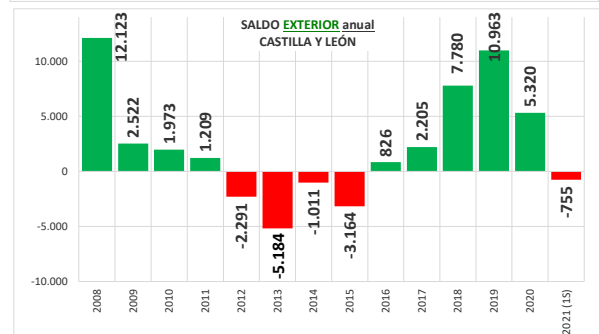

# CIFRAS DE POBLACIÓN, MOVIMIENTO MIGRATORIO Y MOVIMIENTO NATURAL

Cifras de Población (CP) a 1 de julio de 2021  
 Estadística de Migraciones (EM). 1 de julio de 2021  
 Datos provisionales

Fuente: Elaboración propia CES a partir de datos INE