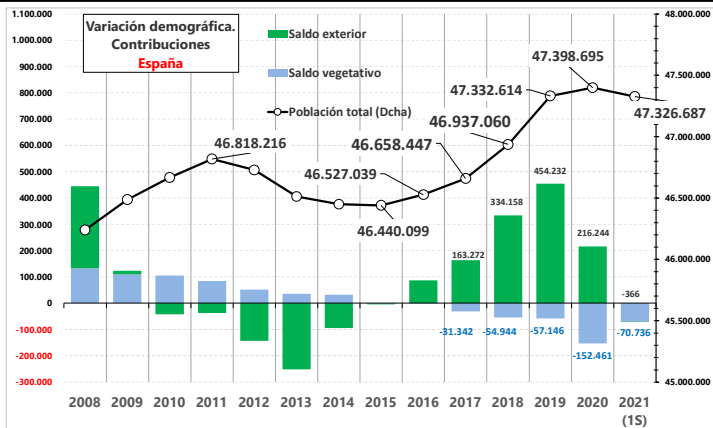

# CIFRAS DE POBLACIÓN, MOVIMIENTO MIGRATORIO Y MOVIMIENTO NATURAL

Cifras de Población (CP) a 1 de julio de 2021  
 Estadística de Migraciones (EM). 1 de julio de 2021  
 Datos provisionales

Fuente: Elaboración propia CES a partir de datos INE