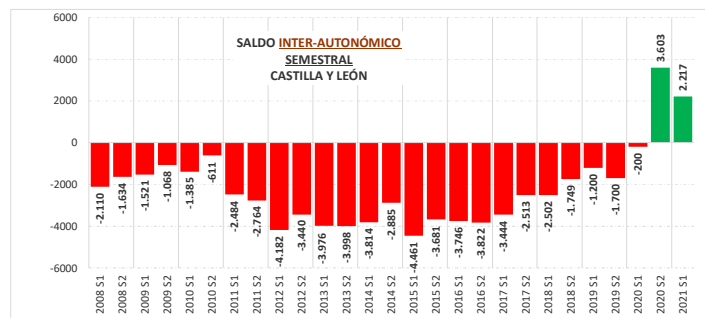

# CIFRAS DE POBLACIÓN, MOVIMIENTO MIGRATORIO Y MOVIMIENTO NATURAL

Cifras de Población (CP) a 1 de julio de 2021  
 Estadística de Migraciones (EM). 1 de julio de 2021  
 Datos provisionales

Fuente: Elaboración propia CES a partir de datos INE