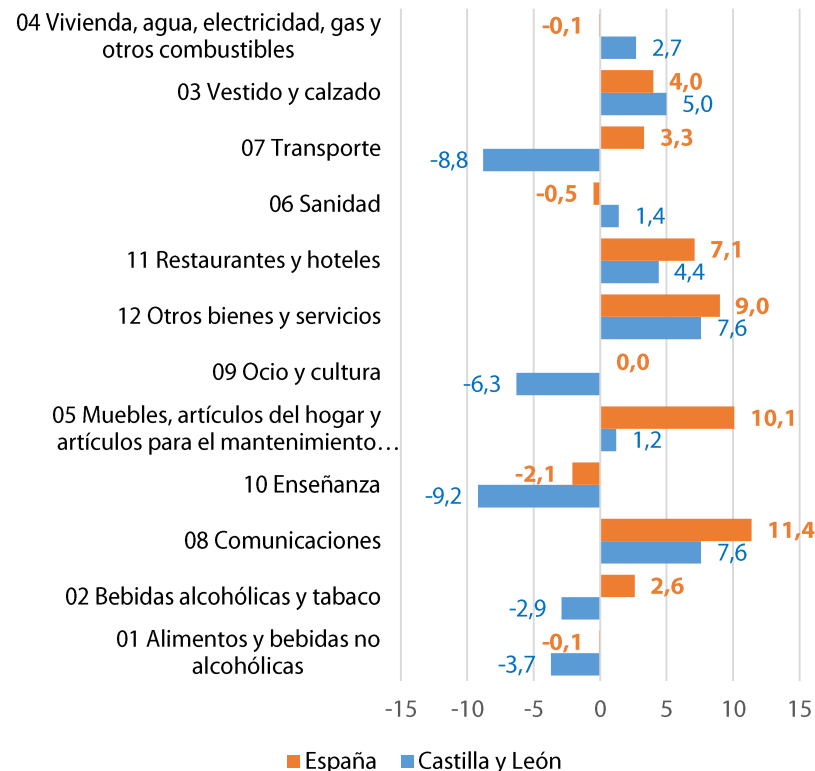

## Gasto medio por hogar por CC.AA

## Var % Gasto medio por hogar por grupo de gasto

El gasto medio por hogar en Castilla y León en el año 2016 fue de 26.079 euros (+0,1%) mientras que en España 28.200 euros, (+2,6%). En nuestra Comunidad los grupos Comunicaciones y Otros bienes y servicios fueron los que registraron los mayores aumentos del gasto, mientras que los que más disminuyeron fueron Enseñanza y Transporte.