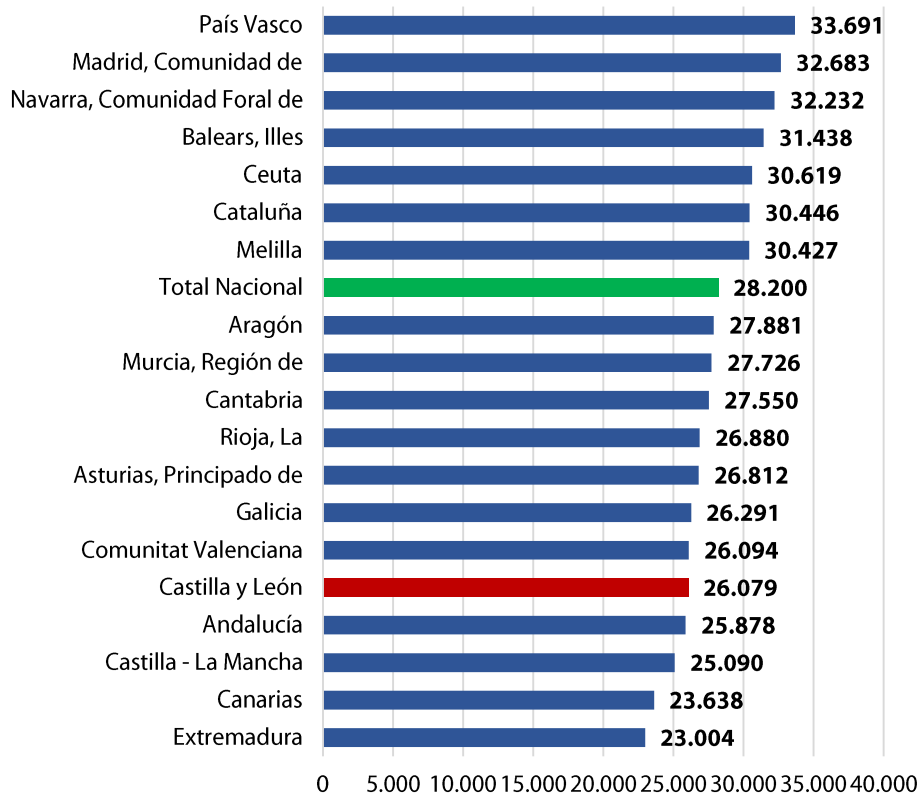

## Gasto medio por hogar por CC.AA

## Var % Gasto medio por hogar por grupo de gasto

El gasto medio por hogar en Castilla y León en el año 2016 fue de 26.079 euros (+0,1%) mientras que en España 28.200 euros, (+2,6%). En nuestra Comunidad los grupos Comunicaciones y Otros bienes y servicios fueron los que registraron los mayores aumentos del gasto, mientras que los que más disminuyeron fueron Enseñanza y Transporte.