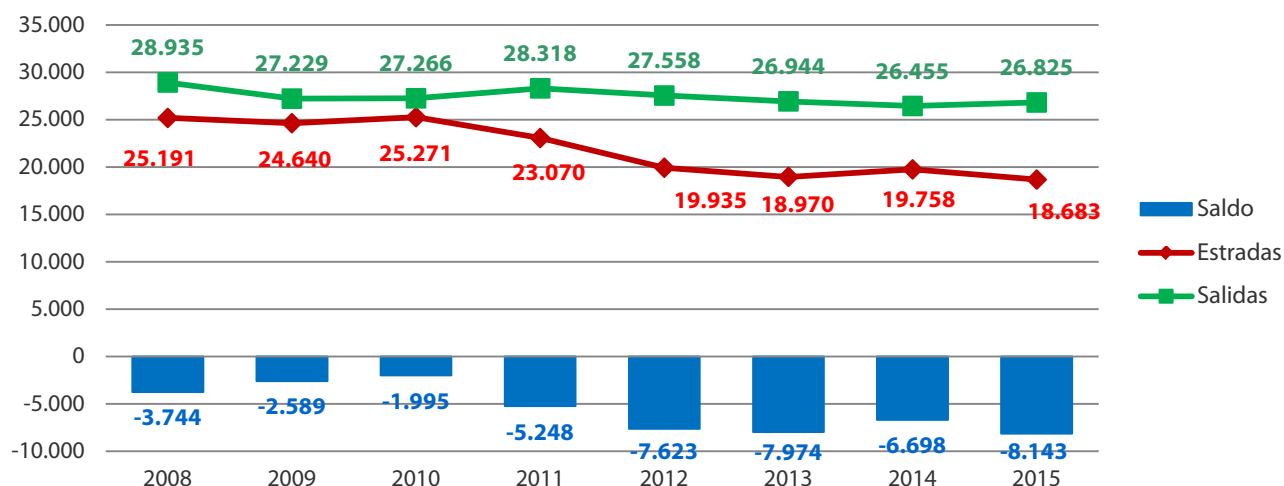

Estadística de migraciones

Interiores y extranjero

[2015 definitivos]

Saldo migratorio con el extranjero

Saldo migratorio interautonómico

Estadística de migraciones

Saldos migratorios por CCAA

[1er semestre 2016]

Saldo primer semestre 2016*

	Migraciones exteriores	Migraciones interiores
Total Nacional	30.504	0
Andalucía	7.832	-4.451
Aragón	588	-326
Asturias, Principado de	667	-581
Baleares, Illes	4.292	3.542
Canarias	8.600	225
Cantabria	170	-51
Castilla y León	139	-3.618
Castilla - La Mancha	100	-3.294
Cataluña	1.687	635
Comunitat Valenciana	2.353	561
Extremadura	-453	-1.754
Galicia	1.456	-921
Madrid, Comunidad de	387	8.882
Murcia, Región de	1.192	336
Navarra, Comunidad Foral de	104	408
País Vasco	1.566	1.135
Rioja, La	10	-55
Ceuta	88	-234
Melilla	-274	-438

*Datos provisionales

En el primer semestre de 2016 (datos provisionales) el saldo de las migraciones exteriores en Castilla y León fue de +139 personas, mientras que el saldo interautonómico fue -3.618 personas.