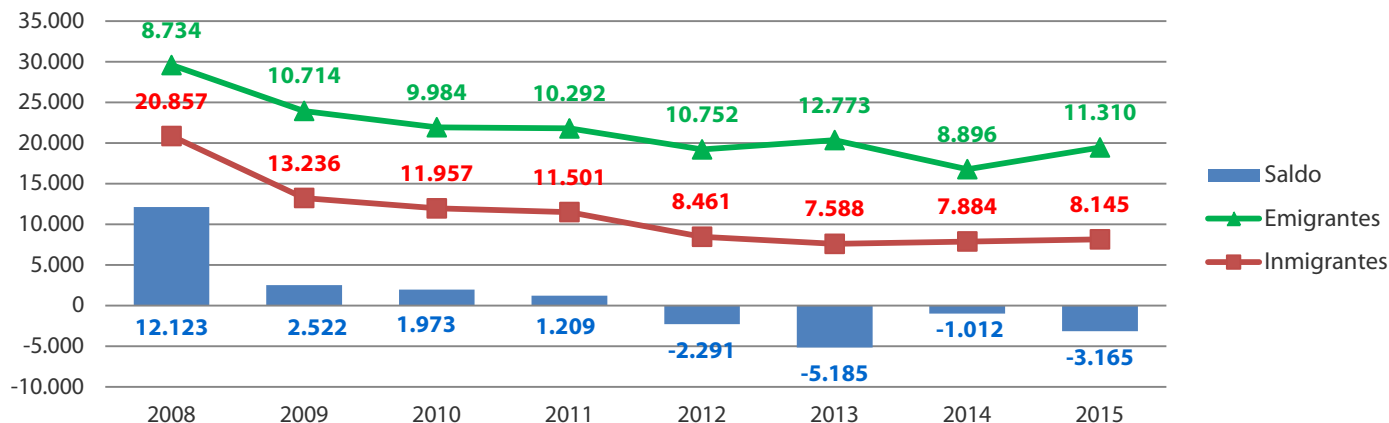

Estadística de migraciones

Interiores y extranjero

[2015 definitivos]

Saldo migratorio con el extranjero

Saldo migratorio interautonómico

Estadística de migraciones

Saldos migratorios por CCAA

[1er semestre 2016]

Saldo primer semestre 2016*

	Migraciones exteriores	Migraciones interiores
Total Nacional	30.504	0
Andalucía	7.832	-4.451
Aragón	588	-326
Asturias, Principado de	667	-581
Baleares, Illes	4.292	3.542
Canarias	8.600	225
Cantabria	170	-51
Castilla y León	139	-3.618
Castilla - La Mancha	100	-3.294
Cataluña	1.687	635
Comunitat Valenciana	2.353	561
Extremadura	-453	-1.754
Galicia	1.456	-921
Madrid, Comunidad de	387	8.882
Murcia, Región de	1.192	336
Navarra, Comunidad Foral de	104	408
País Vasco	1.566	1.135
Rioja, La	10	-55
Ceuta	88	-234
Melilla	-274	-438

*Datos provisionales

En el primer semestre de 2016 (datos provisionales) el saldo de las migraciones exteriores en Castilla y León fue de +139 personas, mientras que el saldo interautonómico fue -3.618 personas.