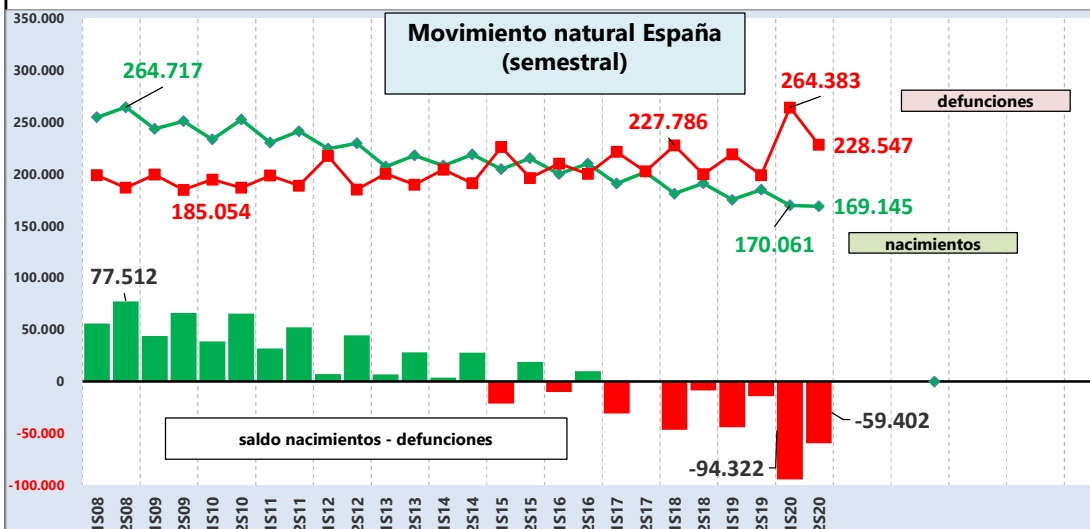

# ESTADÍSTICA DE MOVIMIENTO NATURAL

## 2020 - 1er y 2º semestre

COMUNIDADES	SALDO VEGETATIVO 2019 (habitantes)	SALDO VEGETATIVO 2020 (habitantes)	SALDO VEGETATIVO / 1.000 HAB
Murcia, Región de	2.696	1.432	0,95 ‰
Balears, Illes	1.686	815	0,67 ‰
Canarias	-1.619	-3.274	-1,46 ‰
Andalucía	-1.108	-13.254	-1,56 ‰
Madrid, Comunidad de	8.576	-14.696	-2,18 ‰
Navarra, Comunidad Foral de	-197	-1.623	-2,47 ‰
Comunitat Valenciana	-6.692	-13.015	-2,58 ‰
Cataluña	-2.999	-21.659	-2,83 ‰
<b>Total</b>	<b>-58.086</b>	<b>-153.724</b>	<b>-3,25 ‰</b>
País Vasco	-6.117	-9.491	-4,33 ‰
Rioja, La	-739	-1.382	-4,37 ‰
Cantabria	-2.466	-3.073	-5,28 ‰
Extremadura	-3.611	-5.708	-5,39 ‰
Castilla-La Mancha	-4.151	-11.197	-5,48 ‰
Aragón	-3.976	-7.638	-5,74 ‰
Galicia	-15.550	-17.610	-6,53 ‰
<b>Castilla y León</b>	<b>-14.396</b>	<b>-22.543</b>	<b>9,43 ‰</b>
Asturias, Principado de	-7.741	-9.777	9,63 ‰