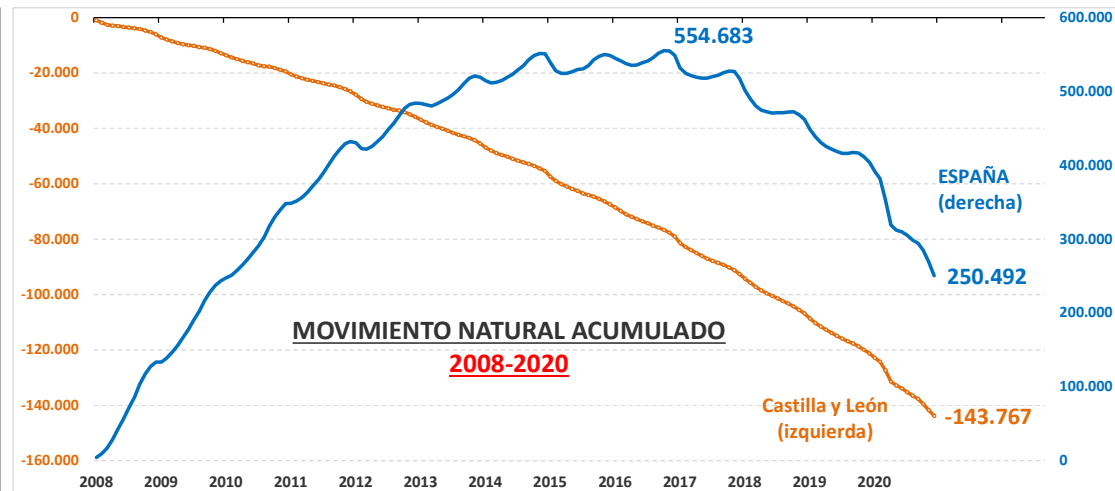

# ESTADÍSTICA DE MOVIMIENTO NATURAL

## 2020 - 1er y 2º semestre

COMUNIDADES	SALDO VEGETATIVO 2019 (habitantes)	SALDO VEGETATIVO 2020 (habitantes)	SALDO VEGETATIVO / 1.000 HAB
Murcia, Región de	2.696	1.432	0,95 ‰
Balears, Illes	1.686	815	0,67 ‰
Canarias	-1.619	-3.274	-1,46 ‰
Andalucía	-1.108	-13.254	-1,56 ‰
Madrid, Comunidad de	8.576	-14.696	-2,18 ‰
Navarra, Comunidad Foral de	-197	-1.623	-2,47 ‰
Comunitat Valenciana	-6.692	-13.015	-2,58 ‰
Cataluña	-2.999	-21.659	-2,83 ‰
<b>Total</b>	<b>-58.086</b>	<b>-153.724</b>	<b>-3,25 ‰</b>
País Vasco	-6.117	-9.491	-4,33 ‰
Rioja, La	-739	-1.382	-4,37 ‰
Cantabria	-2.466	-3.073	-5,28 ‰
Extremadura	-3.611	-5.708	-5,39 ‰
Castilla-La Mancha	-4.151	-11.197	-5,48 ‰
Aragón	-3.976	-7.638	-5,74 ‰
Galicia	-15.550	-17.610	-6,53 ‰
<b>Castilla y León</b>	<b>-14.396</b>	<b>-22.543</b>	<b>9,43 ‰</b>
Asturias, Principado de	-7.741	-9.777	9,63 ‰