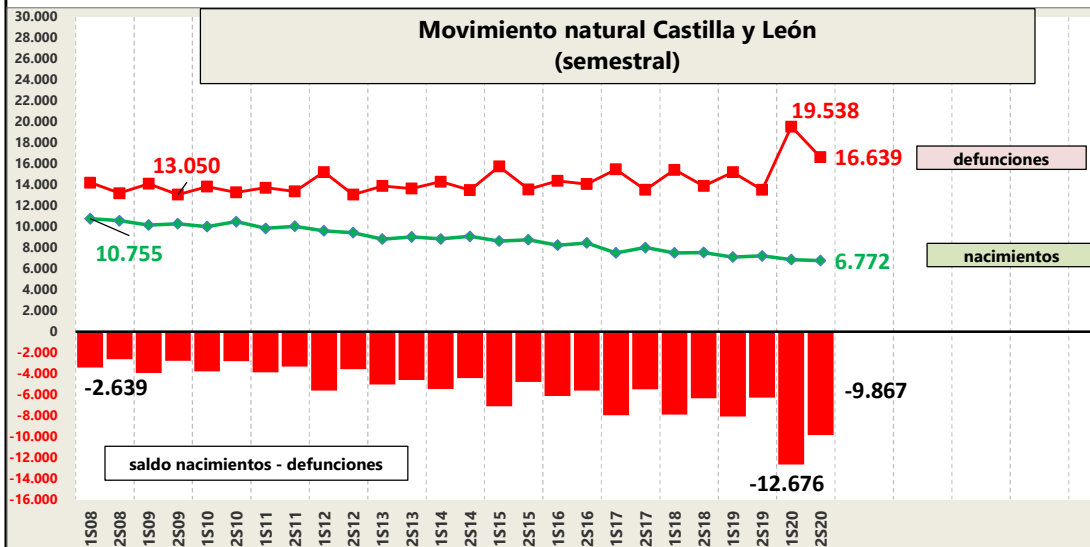

# ESTADÍSTICA DE MOVIMIENTO NATURAL

## 2020 - 1er y 2º semestre

COMUNIDADES	SALDO VEGETATIVO 2019 (habitantes)	SALDO VEGETATIVO 2020 (habitantes)	SALDO VEGETATIVO / 1.000 HAB
Murcia, Región de	2.696	1.432	0,95 ‰
Balears, Illes	1.686	815	0,67 ‰
Canarias	-1.619	-3.274	-1,46 ‰
Andalucía	-1.108	-13.254	-1,56 ‰
Madrid, Comunidad de	8.576	-14.696	-2,18 ‰
Navarra, Comunidad Foral de	-197	-1.623	-2,47 ‰
Comunitat Valenciana	-6.692	-13.015	-2,58 ‰
Cataluña	-2.999	-21.659	-2,83 ‰
<b>Total</b>	<b>-58.086</b>	<b>-153.724</b>	<b>-3,25 ‰</b>
País Vasco	-6.117	-9.491	-4,33 ‰
Rioja, La	-739	-1.382	-4,37 ‰
Cantabria	-2.466	-3.073	-5,28 ‰
Extremadura	-3.611	-5.708	-5,39 ‰
Castilla-La Mancha	-4.151	-11.197	-5,48 ‰
Aragón	-3.976	-7.638	-5,74 ‰
Galicia	-15.550	-17.610	-6,53 ‰
<b>Castilla y León</b>	<b>-14.396</b>	<b>-22.543</b>	<b>9,43 ‰</b>
Asturias, Principado de	-7.741	-9.777	9,63 ‰