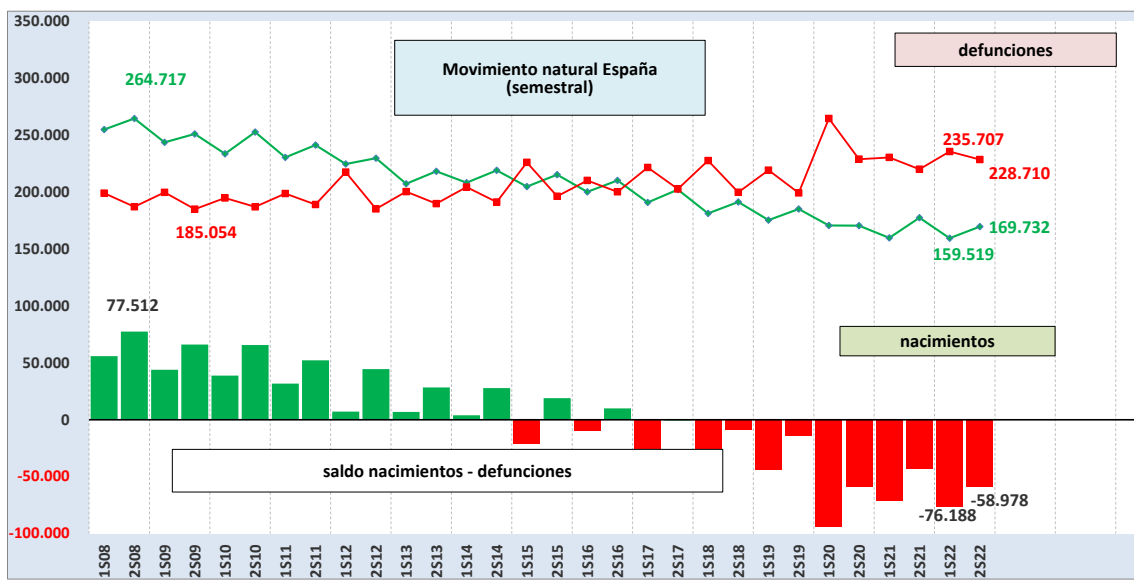

# ESTADÍSTICA DE MOVIMIENTO NATURAL DE POBLACIÓN NACIMIENTOS Y DEFUNCIONES 2022 Definitivos

COMUNIDADES	SALDO VEGETATIVO 2022 (habitantes)	SALDO VEGETATIVO 2021 / 1.000 HAB
Murcia	226	0,75
Baleares	-241	0,59
Madrid, Comunidad de	-193	0,22
Navarra	-1.558	-1,00
Cataluña	-14.362	-1,53
Andalucía	-15.995	-1,61
Canarias	-6.493	-1,97
<b>Total Nacional</b>	<b>-135.166</b>	<b>-2,37</b>
Comunitat Valenciana	-14.232	-2,77
Castilla La Mancha	-6.030	-2,87
Aragón	-6.391	-3,85
La Rioja	-1.273	-3,86
País Vasco	-10.540	-4,05
Cantabria	-3.543	-4,74
Extremadura	-5.573	-4,81
Galicia	-20.501	-6,71
<b>Castilla y León</b>	<b>-17.882</b>	<b>-6,81</b>
Asturias	-9.192	-8,51

\*El saldo vegetativo se corresponde con la resta de nacimientos menos defunciones

Fuente: Elaboración propia CES a partir de datos INE