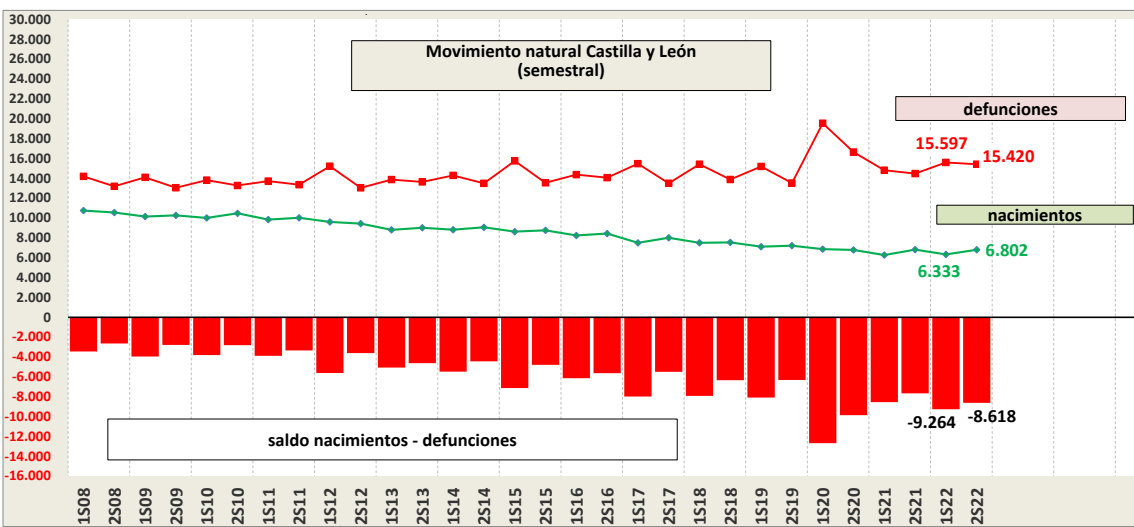

# ESTADÍSTICA DE MOVIMIENTO NATURAL DE POBLACIÓN NACIMIENTOS Y DEFUNCIONES 2022 Definitivos

COMUNIDADES	SALDO VEGETATIVO 2022 (habitantes)	SALDO VEGETATIVO 2021 / 1.000 HAB
Murcia	226	0,75
Baleares	-241	0,59
Madrid, Comunidad de	-193	0,22
Navarra	-1.558	-1,00
Cataluña	-14.362	-1,53
Andalucía	-15.995	-1,61
Canarias	-6.493	-1,97
<b>Total Nacional</b>	<b>-135.166</b>	<b>-2,37</b>
Comunitat Valenciana	-14.232	-2,77
Castilla La Mancha	-6.030	-2,87
Aragón	-6.391	-3,85
La Rioja	-1.273	-3,86
País Vasco	-10.540	-4,05
Cantabria	-3.543	-4,74
Extremadura	-5.573	-4,81
Galicia	-20.501	-6,71
<b>Castilla y León</b>	<b>-17.882</b>	<b>-6,81</b>
Asturias	-9.192	-8,51

\*El saldo vegetativo se corresponde con la resta de nacimientos menos defunciones

Fuente: Elaboración propia CES a partir de datos INE