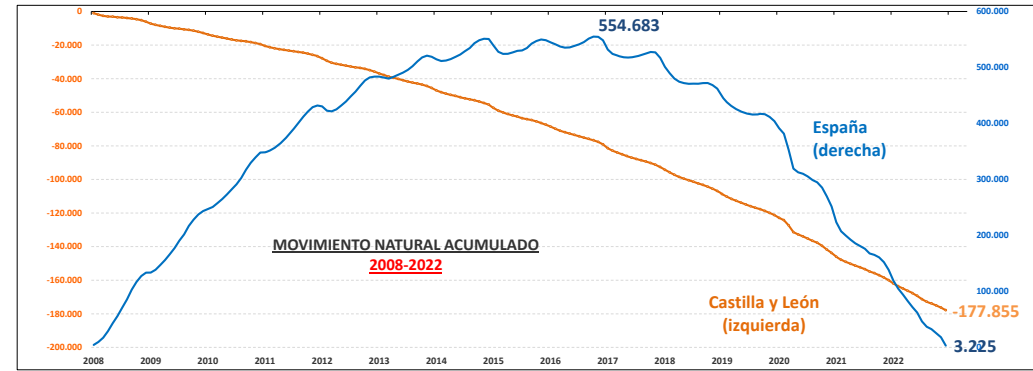

# ESTADÍSTICA DE MOVIMIENTO NATURAL DE POBLACIÓN NACIMIENTOS Y DEFUNCIONES 2022 Definitivos

COMUNIDADES	SALDO VEGETATIVO 2022 (habitantes)	SALDO VEGETATIVO 2021 / 1.000 HAB
Murcia	226	0,75
Baleares	-241	0,59
Madrid, Comunidad de	-193	0,22
Navarra	-1.558	-1,00
Cataluña	-14.362	-1,53
Andalucía	-15.995	-1,61
Canarias	-6.493	-1,97
<b>Total Nacional</b>	<b>-135.166</b>	<b>-2,37</b>
Comunitat Valenciana	-14.232	-2,77
Castilla La Mancha	-6.030	-2,87
Aragón	-6.391	-3,85
La Rioja	-1.273	-3,86
País Vasco	-10.540	-4,05
Cantabria	-3.543	-4,74
Extremadura	-5.573	-4,81
Galicia	-20.501	-6,71
<b>Castilla y León</b>	<b>-17.882</b>	<b>-6,81</b>
Asturias	-9.192	-8,51

\*El saldo vegetativo se corresponde con la resta de nacimientos menos defunciones

Fuente: Elaboración propia CES a partir de datos INE