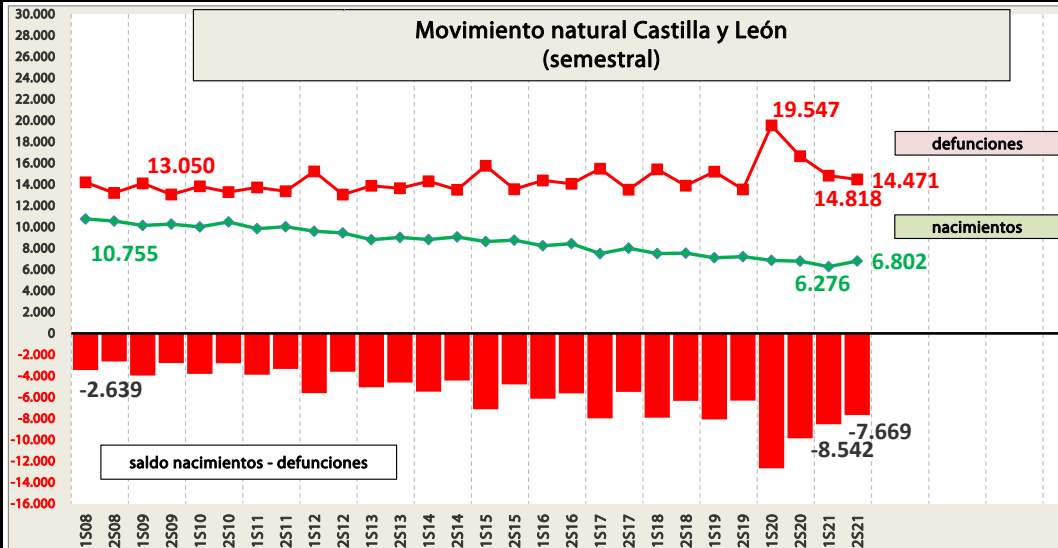

ESTADÍSTICA DE MOVIMIENTO NATURAL DE POBLACIÓN NACIMIENTOS Y DEFUNCIONES 2021 PROVISIONALES

COMUNIDADES	SALDO VEGETATIVO 2021 (habitantes)	SALDO VEGETATIVO 2020 / 1.000 HAB
Baleares	688	7,45 ‰
Murcia	1.260	5,44 ‰
Comunitat Valenciana	-14.106	3,51 ‰
Canarias	-4.475	3,29 ‰
Andalucía	-14.038	2,84 ‰
Cataluña	-11.812	2,47 ‰
Cantabria	-2.768	2,18 ‰
Navarra	-649	1,74 ‰
Castilla La Mancha	-5.920	1,52 ‰
Total Nacional	-113.876	1,40 ‰
Madrid, Comunidad de	1.424	1,30 ‰
La Rioja	-1.223	0,78 ‰
Aragón	-5.031	0,60 ‰
País Vasco	-8.818	-1,48 ‰
Galicia	-18.057	-2,12 ‰
Extremadura	-5.095	-3,76 ‰
Asturias	-8.586	-5,92 ‰
Castilla y León	-16.211	-6,13 ‰

Fuente: Elaboración propia CES a partir de datos INE

*El saldo vegetativo se corresponde con la renta de nacimientos menos defunciones

15/06/2022

Objetivo 17. Revitalizar la Alianza Mundial para el Desarrollo Sostenible