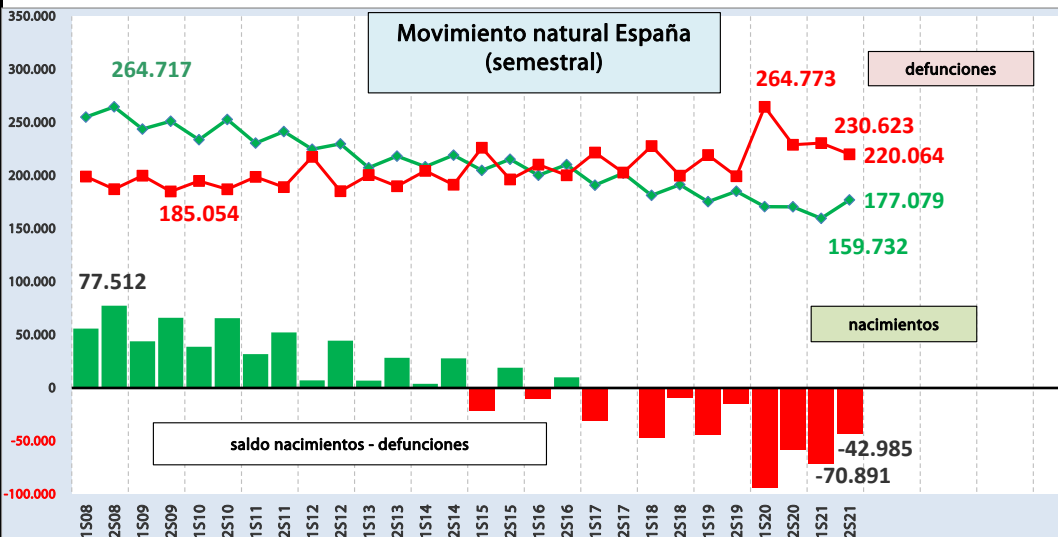

ESTADÍSTICA DE MOVIMIENTO NATURAL DE POBLACIÓN NACIMIENTOS Y DEFUNCIONES 2021 PROVISIONALES

COMUNIDADES	SALDO VEGETATIVO 2021 (habitantes)	SALDO VEGETATIVO 2020 / 1.000 HAB
Baleares	688	7,45 ‰
Murcia	1.260	5,44 ‰
Comunitat Valenciana	-14.106	3,51 ‰
Canarias	-4.475	3,29 ‰
Andalucía	-14.038	2,84 ‰
Cataluña	-11.812	2,47 ‰
Cantabria	-2.768	2,18 ‰
Navarra	-649	1,74 ‰
Castilla La Mancha	-5.920	1,52 ‰
Total Nacional	-113.876	1,40 ‰
Madrid, Comunidad de	1.424	1,30 ‰
La Rioja	-1.223	0,78 ‰
Aragón	-5.031	0,60 ‰
País Vasco	-8.818	-1,48 ‰
Galicia	-18.057	-2,12 ‰
Extremadura	-5.095	-3,76 ‰
Asturias	-8.586	-5,92 ‰
Castilla y León	-16.211	-6,13 ‰

Fuente: Elaboración propia CES a partir de datos INE

*El saldo vegetativo se corresponde con la renta de nacimientos menos defunciones

15/06/2022

Objetivo 17. Revitalizar la Alianza Mundial para el Desarrollo Sostenible