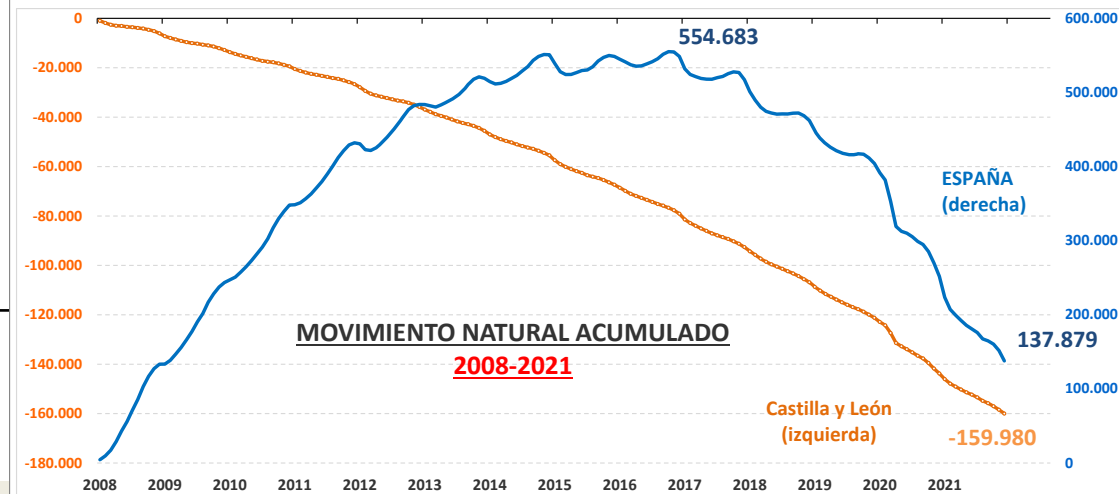

ESTADÍSTICA DE MOVIMIENTO NATURAL DE POBLACIÓN NACIMIENTOS Y DEFUNCIONES 2021 PROVISIONALES

COMUNIDADES	SALDO VEGETATIVO 2021 (habitantes)	SALDO VEGETATIVO 2020 / 1.000 HAB
Baleares	688	7,45 ‰
Murcia	1.260	5,44 ‰
Comunitat Valenciana	-14.106	3,51 ‰
Canarias	-4.475	3,29 ‰
Andalucía	-14.038	2,84 ‰
Cataluña	-11.812	2,47 ‰
Cantabria	-2.768	2,18 ‰
Navarra	-649	1,74 ‰
Castilla La Mancha	-5.920	1,52 ‰
Total Nacional	-113.876	1,40 ‰
Madrid, Comunidad de	1.424	1,30 ‰
La Rioja	-1.223	0,78 ‰
Aragón	-5.031	0,60 ‰
País Vasco	-8.818	-1,48 ‰
Galicia	-18.057	-2,12 ‰
Extremadura	-5.095	-3,76 ‰
Asturias	-8.586	-5,92 ‰
Castilla y León	-16.211	-6,13 ‰

Fuente: Elaboración propia CES a partir de datos INE

*El saldo vegetativo se corresponde con la renta de nacimientos menos defunciones

15/06/2022

Objetivo 17. Revitalizar la Alianza Mundial para el Desarrollo Sostenible