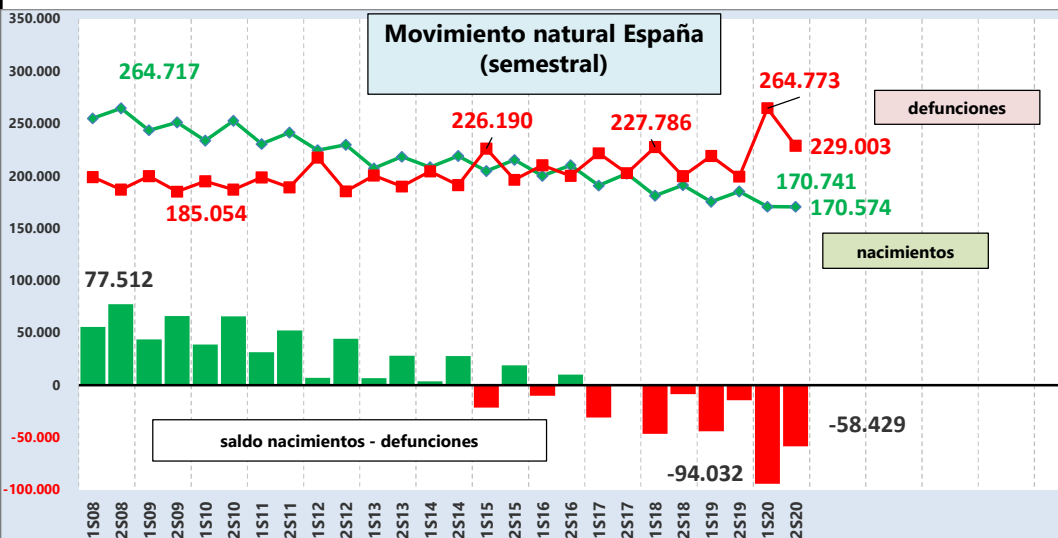

ESTADÍSTICA DE MOVIMIENTO NATURAL DE POBLACIÓN NACIMIENTOS Y DEFUNCIONES 2020 DEFINITIVOS

COMUNIDADES	SALDO VEGETATIVO 2019 (habitantes)	SALDO VEGETATIVO 2020 (habitantes)	SALDO VEGETATIVO / 1.000 HAB
Murcia, Región de	2.696	1.314	0,87 ‰
Balears, Illes	1.686	896	0,73 ‰
Canarias	-1.619	-3.308	-1,47 ‰
Andalucía	-1.108	-12.939	-1,52 ‰
Madrid, Comunidad de	8.576	-14.291	-2,12 ‰
Navarra, Comunidad Foral de	-197	-1.626	-2,47 ‰
Comunitat Valenciana	-6.692	-12.788	-2,53 ‰
Cataluña	-2.999	-21.320	-2,78 ‰
Total	-58.086	-152.461	-3,22 ‰
País Vasco	-6.117	-9.509	-4,35 ‰
Rioja, La	-739	-1.382	-4,37 ‰
Cantabria	-2.466	-3.060	-5,24 ‰
Extremadura	-3.611	-5.719	-5,41 ‰
Castilla-La Mancha	-4.151	-11.097	-5,41 ‰
Aragón	-3.976	-7.616	-5,72 ‰
Galicia	-15.550	-17.598	-6,53 ‰
Castilla y León	-14.396	-22.545	-9,44 ‰
Asturias, Principado de	-7.741	-9.779	-9,65 ‰

Fuente: Elaboración propia CES a partir de datos INE

09/12/2021

Objetivo 17. Revitalizar la Alianza Mundial para el Desarrollo Sostenible
<https://www.un.org/sustainabledevelopment/es/globalpartnerships/>