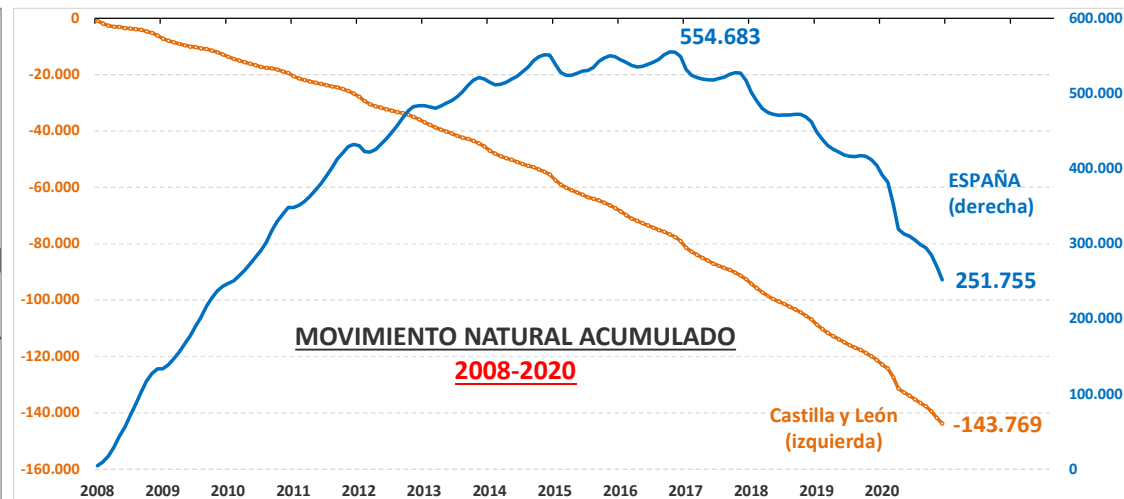

ESTADÍSTICA DE MOVIMIENTO NATURAL DE POBLACIÓN NACIMIENTOS Y DEFUNCIONES 2020 DEFINITIVOS

COMUNIDADES	SALDO VEGETATIVO 2019 (habitantes)	SALDO VEGETATIVO 2020 (habitantes)	SALDO VEGETATIVO / 1.000 HAB
Murcia, Región de	2.696	1.314	0,87 ‰
Balears, Illes	1.686	896	0,73 ‰
Canarias	-1.619	-3.308	-1,47 ‰
Andalucía	-1.108	-12.939	-1,52 ‰
Madrid, Comunidad de	8.576	-14.291	-2,12 ‰
Navarra, Comunidad Foral de	-197	-1.626	-2,47 ‰
Comunitat Valenciana	-6.692	-12.788	-2,53 ‰
Cataluña	-2.999	-21.320	-2,78 ‰
Total	-58.086	-152.461	-3,22 ‰
País Vasco	-6.117	-9.509	-4,35 ‰
Rioja, La	-739	-1.382	-4,37 ‰
Cantabria	-2.466	-3.060	-5,24 ‰
Extremadura	-3.611	-5.719	-5,41 ‰
Castilla-La Mancha	-4.151	-11.097	-5,41 ‰
Aragón	-3.976	-7.616	-5,72 ‰
Galicia	-15.550	-17.598	-6,53 ‰
Castilla y León	-14.396	-22.545	-9,44 ‰
Asturias, Principado de	-7.741	-9.779	-9,65 ‰