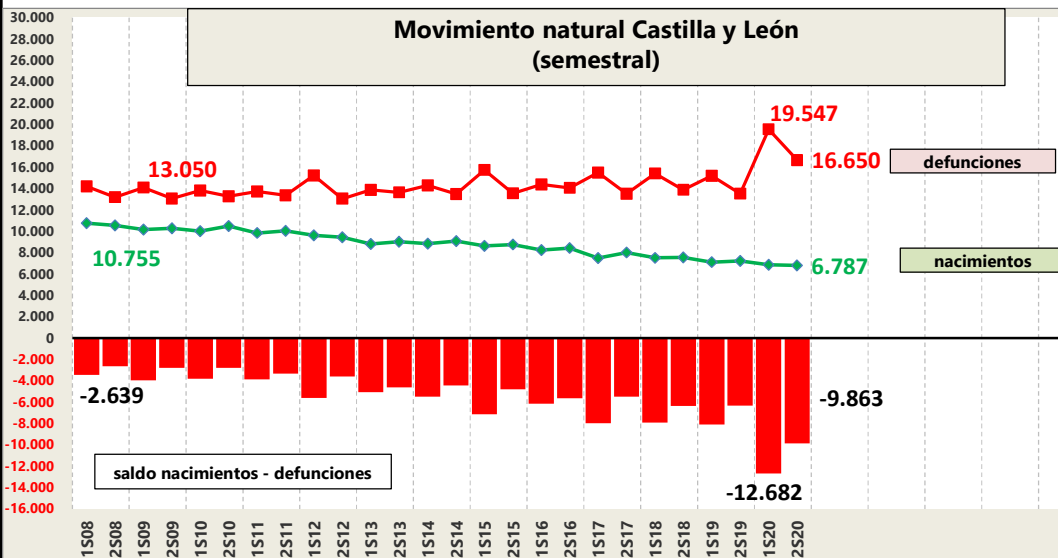

ESTADÍSTICA DE MOVIMIENTO NATURAL DE POBLACIÓN NACIMIENTOS Y DEFUNCIONES 2020 DEFINITIVOS

COMUNIDADES	SALDO VEGETATIVO 2019 (habitantes)	SALDO VEGETATIVO 2020 (habitantes)	SALDO VEGETATIVO / 1.000 HAB
Murcia, Región de	2.696	1.314	0,87 ‰
Balears, Illes	1.686	896	0,73 ‰
Canarias	-1.619	-3.308	-1,47 ‰
Andalucía	-1.108	-12.939	-1,52 ‰
Madrid, Comunidad de	8.576	-14.291	-2,12 ‰
Navarra, Comunidad Foral de	-197	-1.626	-2,47 ‰
Comunitat Valenciana	-6.692	-12.788	-2,53 ‰
Cataluña	-2.999	-21.320	-2,78 ‰
Total	-58.086	-152.461	-3,22 ‰
País Vasco	-6.117	-9.509	-4,35 ‰
Rioja, La	-739	-1.382	-4,37 ‰
Cantabria	-2.466	-3.060	-5,24 ‰
Extremadura	-3.611	-5.719	-5,41 ‰
Castilla-La Mancha	-4.151	-11.097	-5,41 ‰
Aragón	-3.976	-7.616	-5,72 ‰
Galicia	-15.550	-17.598	-6,53 ‰
Castilla y León	-14.396	-22.545	-9,44 ‰
Asturias, Principado de	-7.741	-9.779	-9,65 ‰