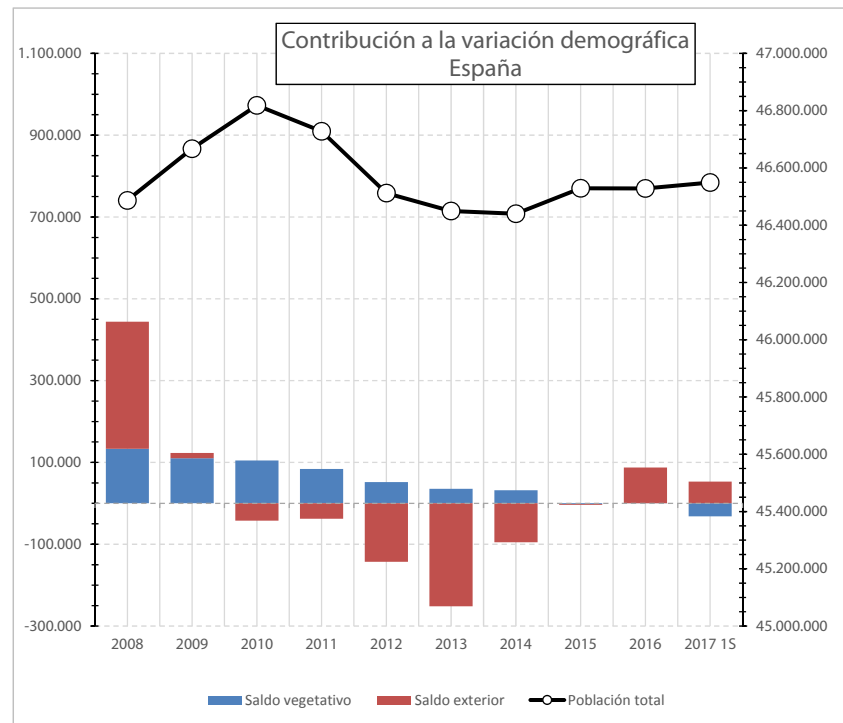

ESTADÍSTICA MOVIMIENTOS MIGRATORIOS (Primer semestre 2017 provisional)

Saldos migratorios (1er semestre 2017)		
	Interautonómico	Exterior
Castilla y León	-3.714	-456
España	0	52.926

CESSYL INFORMA. SALDOS MIGRATORIOS

En Castilla y León el saldo migratorio interautonómico en el primer semestre de 2017 fue de -3.714 personas, y el saldo exterior -456 personas.