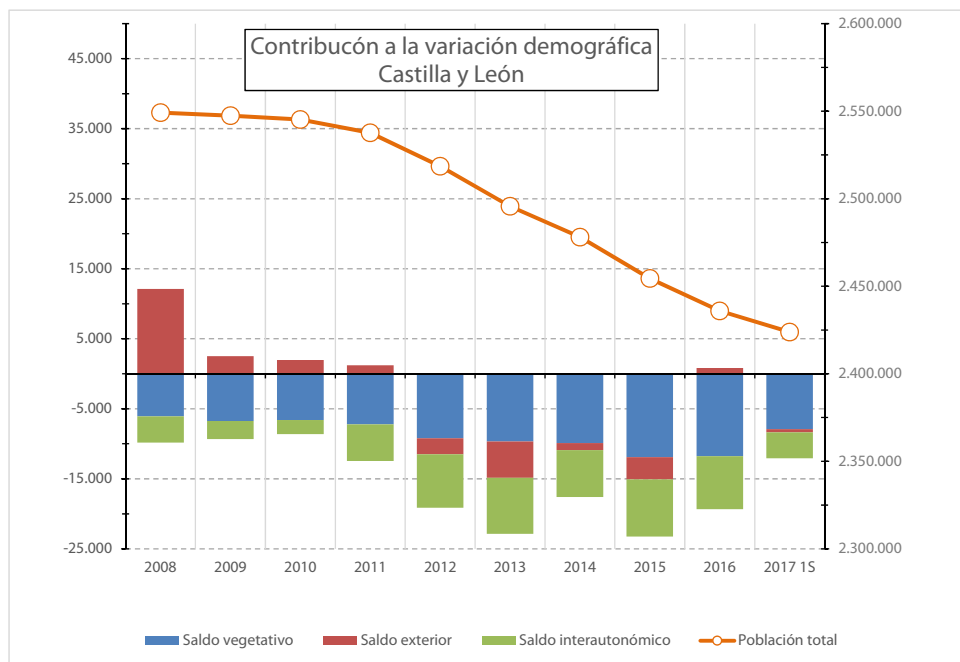

ESTADÍSTICA MOVIMIENTOS MIGRATORIOS (Primer semestre 2017 provisional)

Saldos migratorios (1er semestre 2017)		
	Interautonómico	Exterior
Castilla y León	-3.714	-456
España	0	52.926

CESSYL INFORMA. SALDOS MIGRATORIOS

En Castilla y León el saldo migratorio interautonómico en el primer semestre de 2017 fue de -3.714 personas, y el saldo exterior -456 personas.