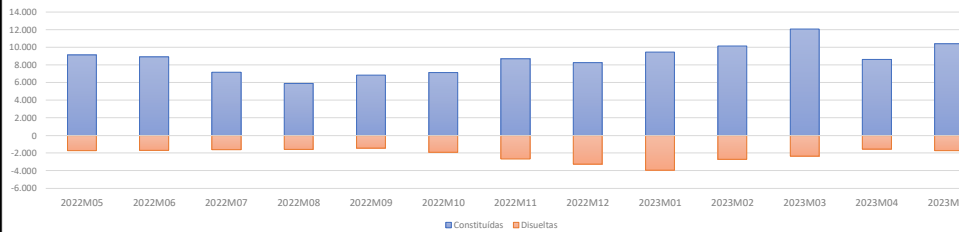

Evolución de las sociedades mercantiles durante el último año en España (número)