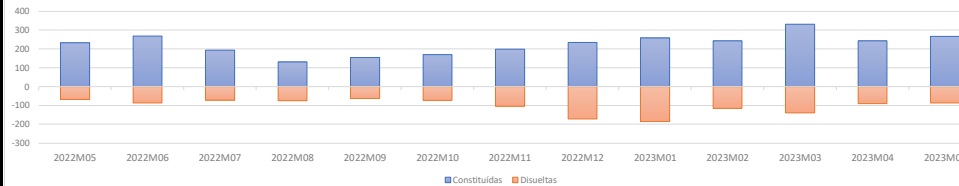

CONSTITUIDAS	NUMERO	VARIACIÓN MENSUAL	VARIACIÓN ANUAL
		%	%
CASTILLA Y LEÓN	267	9,4	14,6
ESPAÑA	10.404	20,7	13,9
DISUeltas	NUMERO	VARIACIÓN MENSUAL	VARIACIÓN ANUAL
		%	%
CASTILLA Y LEÓN	87	-2,2	27,9
ESPAÑA	1.702	10,5	-1,6
SALDO	NUMERO	VARIACIÓN MENSUAL	VARIACIÓN ANUAL
		%	%
CASTILLA Y LEÓN	180	16,1	9,1
ESPAÑA	8.702	22,9	17,5

	CONSTITUIDAS	DISUeltas	SALDO MES	SALDO MISMO MES (año anterior)	Nº SOCIEDADES MERCANTILES CREADAS POR CADA DISUERTA
ANDALUCÍA	2.029	293	1.111	1.256	6,92
ARAGÓN	195	59	136	129	3,31
ASTURIAS	107	14	93	70	7,64
BALEARES	447	79	368	384	5,66
CANARIAS	326	52	274	247	6,27
CANTABRIA	77	15	62	46	5,13
CASTILLA Y LEÓN	267	87	180	165	3,07
CASTILLA LA MANCHA	268	37	231	219	7,24
CATALUÑA	2.046	165	1.881	1.830	12,40
VALENCIA	1.284	145	1.139	895	8,86
EXTREMADURA	112	16	96	74	7,00
GALICIA	328	91	237	245	3,60
MADRID	2.216	495	1.721	1.406	4,48
MURCIA	234	23	211	170	10,17
NAVARRA	75	7	68	84	10,71
PAÍS VASCO	342	109	233	158	3,14
LA RIOJA	36	11	25	18	3,27
ESPAÑA	10.404	1.702	8.702	7.404	6,11

Evolución de las sociedades mercantiles durante el último año en Castilla y León (número)