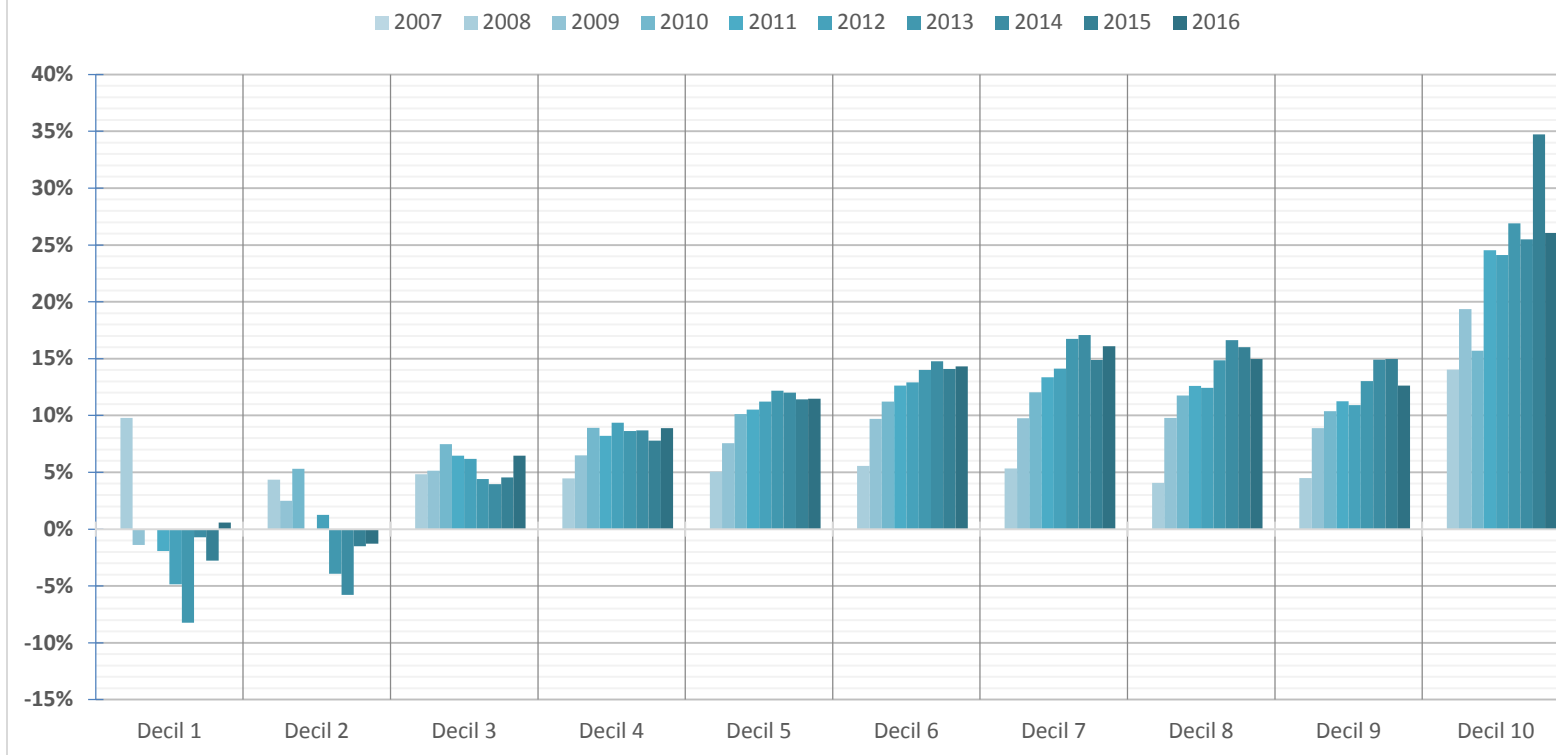

# Evolución del Salario medio de cada decil 2007-2016 Castilla y León

**Evolución relativa salario medio de cada decil con respecto a 2007**  
Jornada Completa. Castilla y León.

“CESCyL Informa. ENCUESTA DE POBLACIÓN ACTIVA (**Decil de Salarios del Trabajo Principal**). En los últimos 10 años el salario medio a jornada completa del decil 1 en Castilla y León se ha incrementado un 0,57% (respecto a 2007), mientras que el salario medio del decil 10 ha aumentado un 26,07%.”