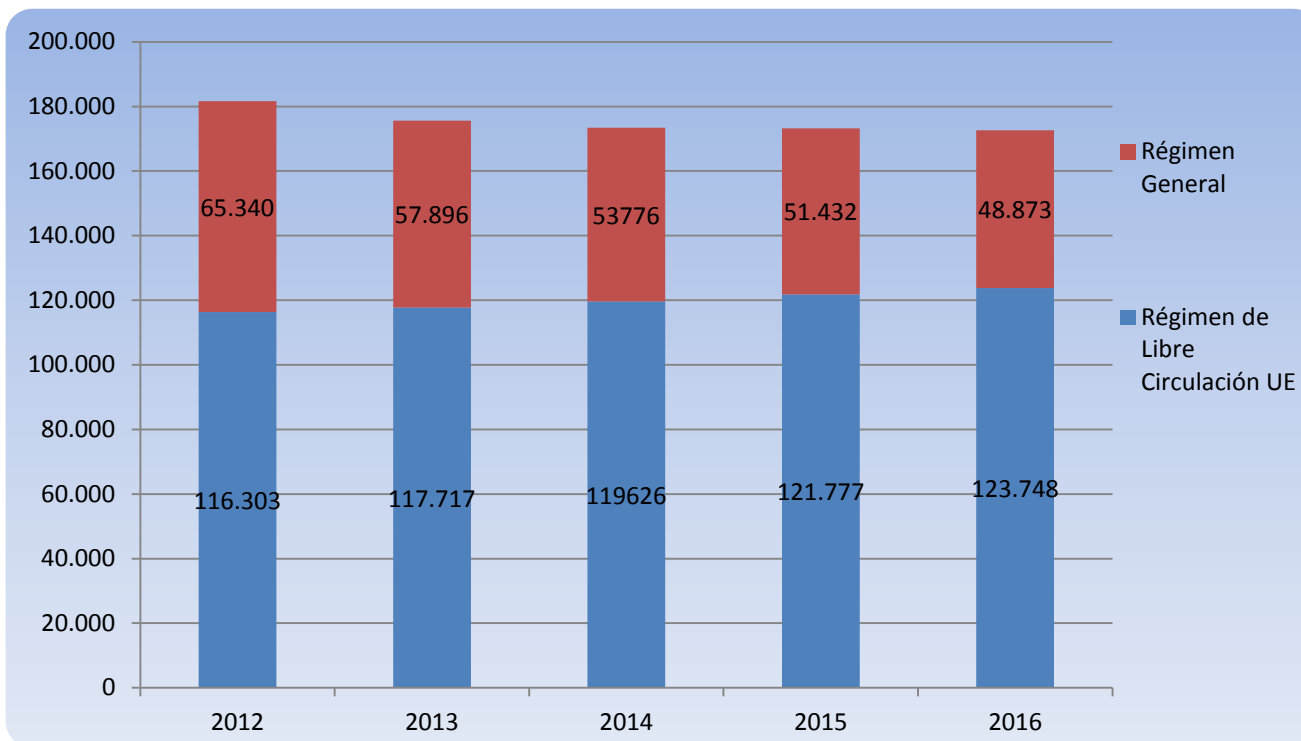

Extranjeros con certificado de registro o tarjeta de residencia en Castilla y León [2016]

“CESCyL informa. **Extranjeros con certificado de registro o tarjeta de residencia.** En Castilla y León a 31 de diciembre de 2016 la cifra de extranjeros con certificado de registro o tarjeta de residencia en vigor era de 172.621 personas (un -0,34% menos que en el año anterior), de las cuales 123.748 pertenecían al régimen de libre circulación de la Unión Europea y las restantes 48.873 al régimen general. En España, los extranjeros con certificado de registro o tarjeta de residencia en vigor eran 5.053.887 en 2016, lo que supone un 1,44% más respecto a 2015.”