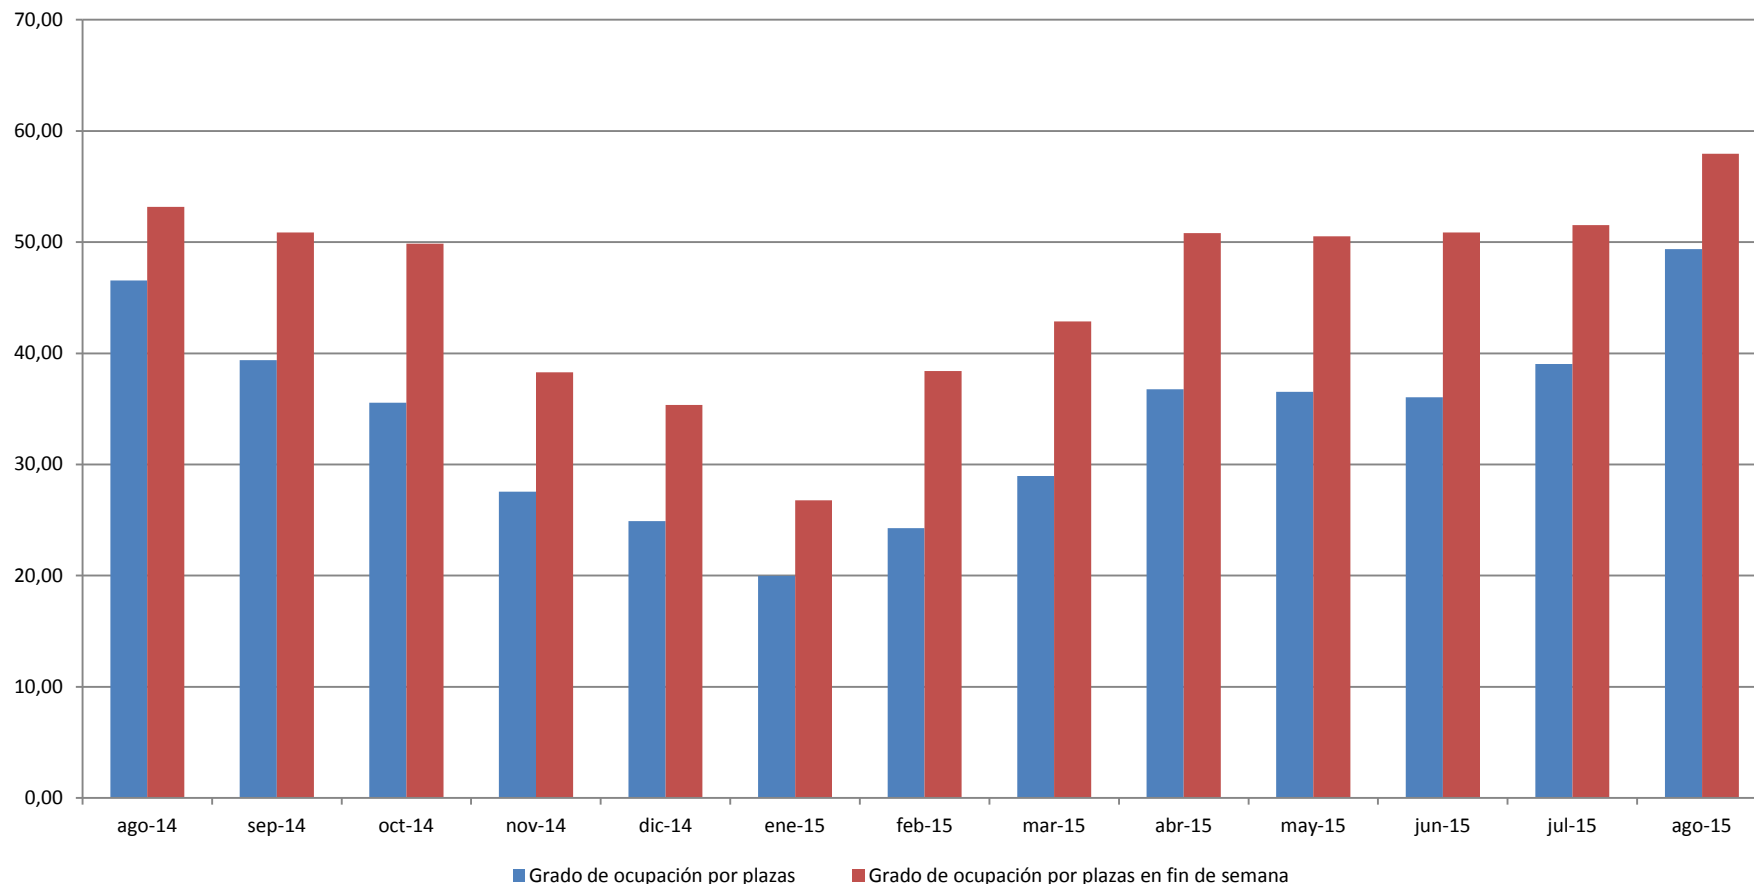

Grado de ocupación por plazas [agosto 2014-agosto 2015]

- “CESCyL Informa. Encuesta de Ocupación Hotelera. En Castilla y León el grado de ocupación en alojamientos hoteleros alcanzó en agosto de 2015 el 49,38% (frente al 46,55% de agosto de 2014). El grado de ocupación en fin de semana alcanzó en agosto el 57,95% (53,16% en agosto de 2014). En España, el grado de ocupación fue de un 76,68% y en fin de semana llegó al 77,22%. Fuente INE.”