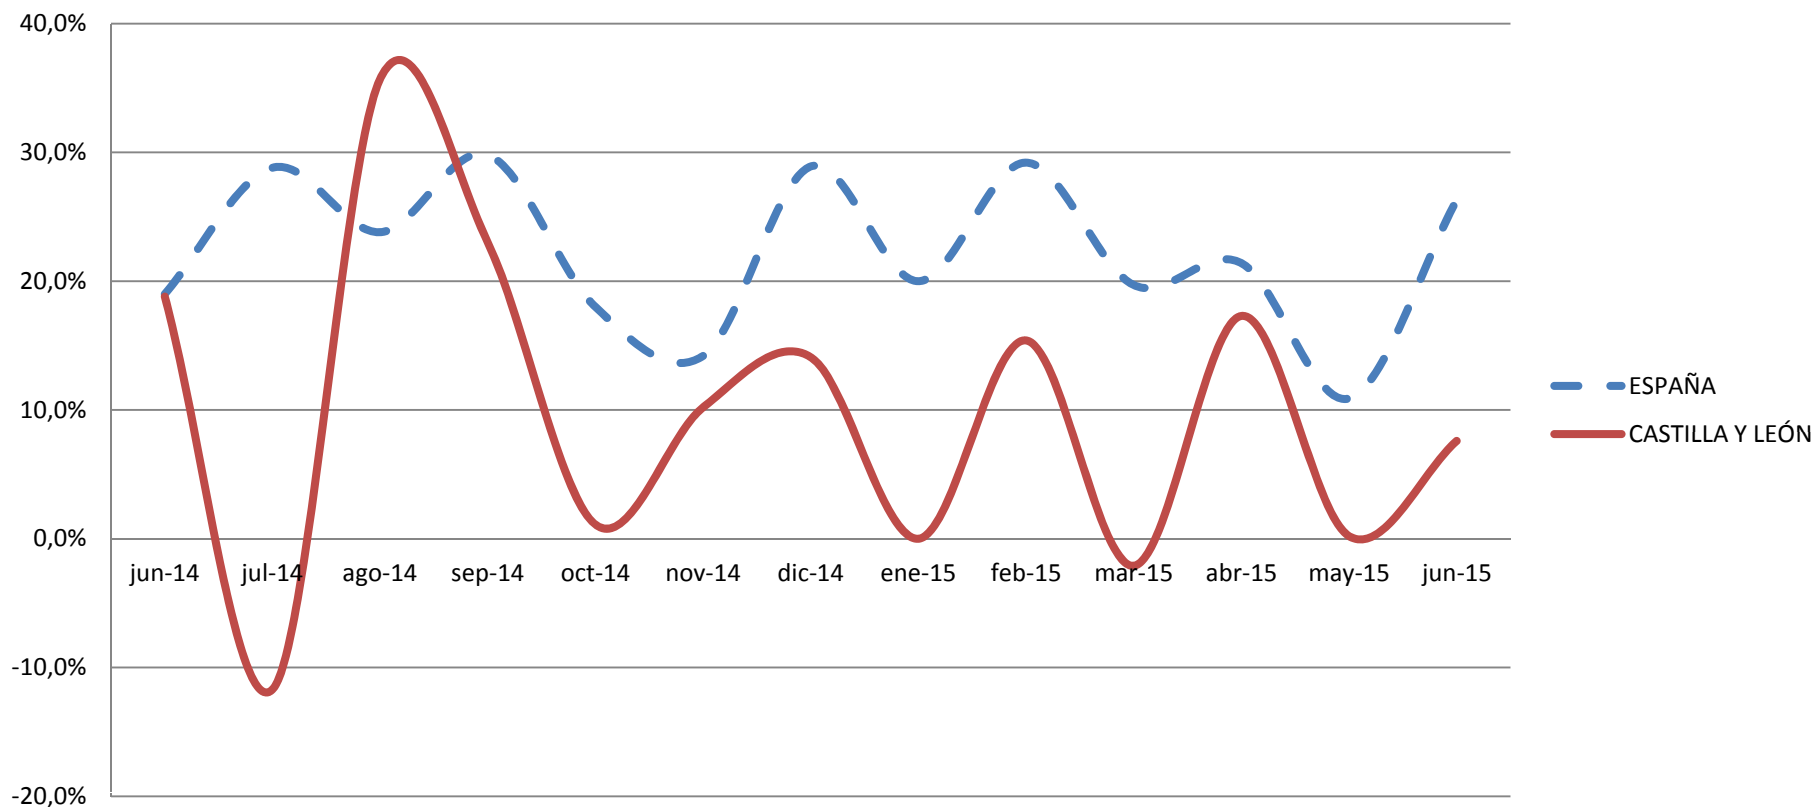

Hipotecas sobre viviendas

Evolución var. % nº de hipotecas

[Junio 2015]

CECyL Informa. HIPOTECAS.

Fuente: INE

- La variación interanual en el número de hipotecas sobre viviendas en **Castilla y León** fue del **+7,6%**.
- En **España** la variación interanual fue del **+26,3%**.

Hipotecas sobre viviendas

Var. nº de hipotecas (%) CCAA

[Junio 2015]

Fuente: INE

CESCyL Informa. HIPOTECAS.

- Las Comunidades que presentaron las mayores tasas de variación anual fueron Aragón (59,0%), Cantabria (52,5%) y Canarias (48,3%).
- La única que presentó tasa de variación anual negativa fue Galicia (-0,4%).