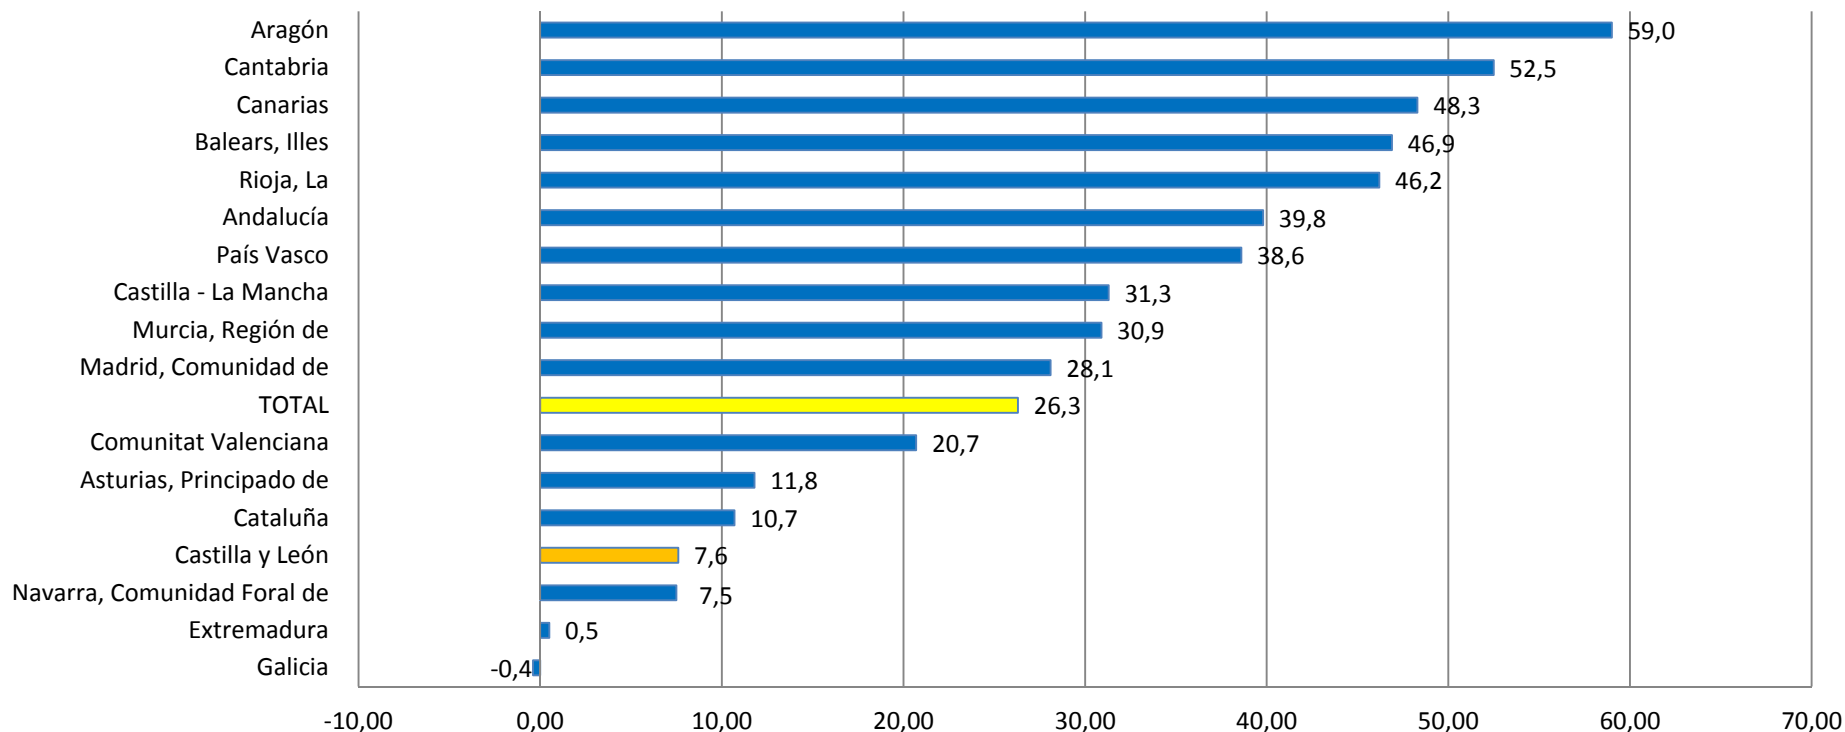

Hipotecas sobre viviendas

Evolución var. % nº de hipotecas

[Junio 2015]

CECyL Informa. HIPOTECAS.

Fuente: INE

- La variación interanual en el número de hipotecas sobre viviendas en **Castilla y León** fue del **+7,6%**.
- En **España** la variación interanual fue del **+26,3%**.

Hipotecas sobre viviendas

Var. nº de hipotecas (%) CCAA

[Junio 2015]

Fuente: INE

CESCyL Informa. HIPOTECAS.

- Las Comunidades que presentaron las mayores tasas de variación anual fueron Aragón (59,0%), Cantabria (52,5%) y Canarias (48,3%).
- La única que presentó tasa de variación anual negativa fue Galicia (-0,4%).