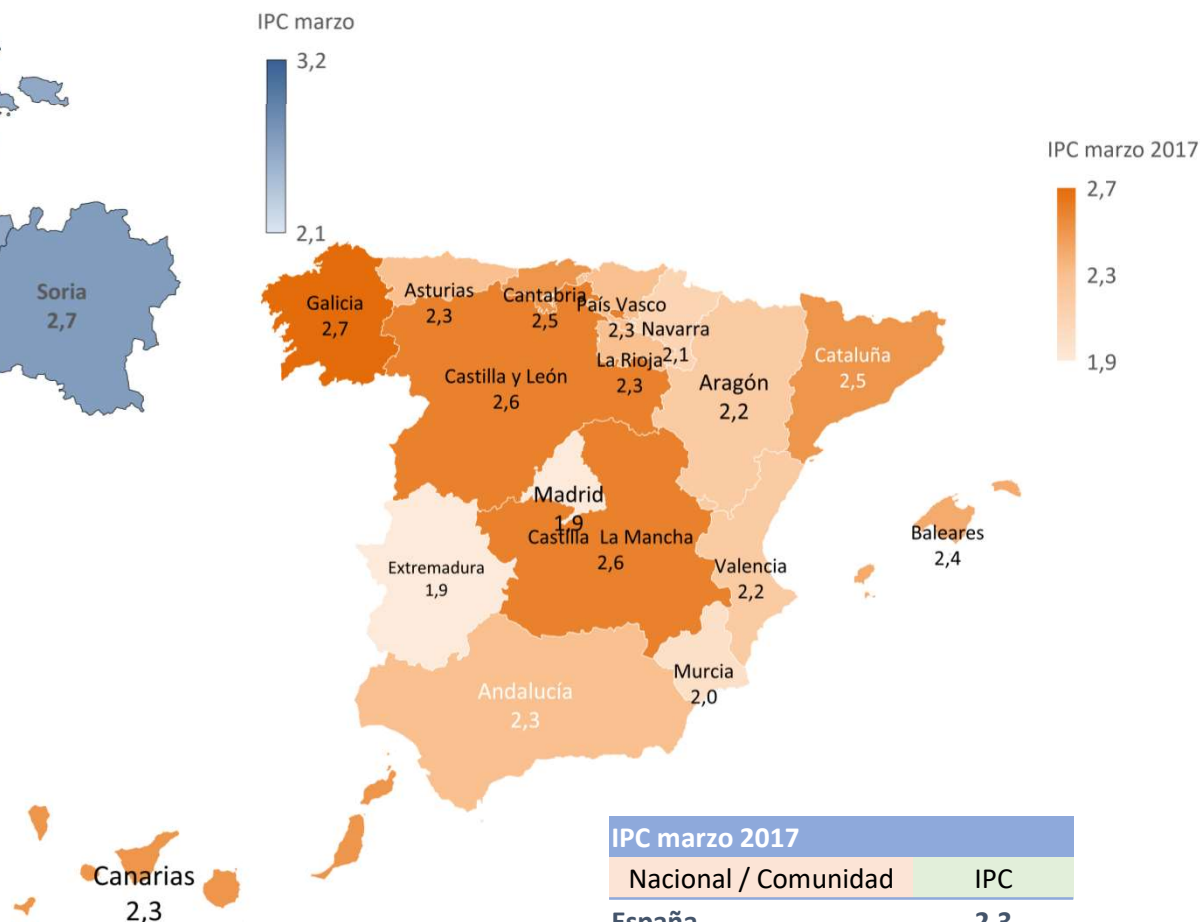

IPC marzo 2017	
Provincia	IPC
Ávila	2,6
Burgos	2,6
León	3,2
Palencia	2,3
Salamanca	2,5
Segovia	2,4
Soria	2,7
Valladolid	2,6
Zamora	2,1

IPC marzo 2017	
Nacional / Comunidad	IPC
España	2,3
Castilla y León	2,6