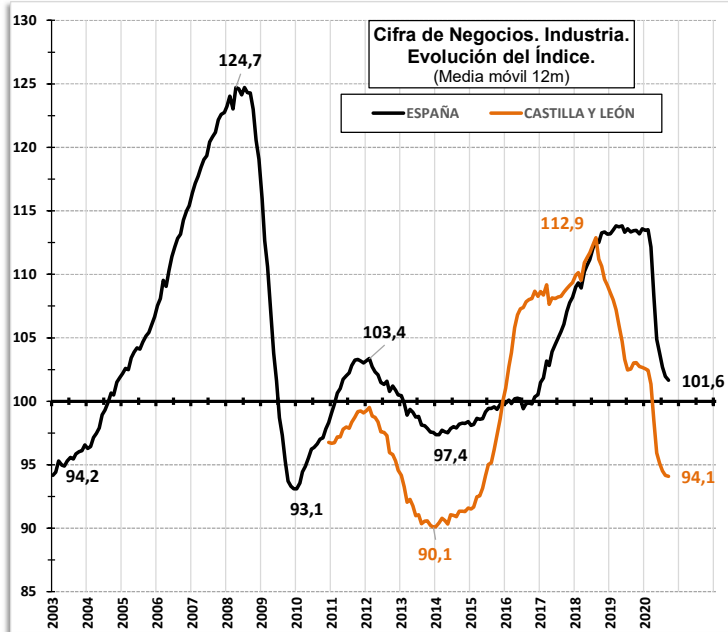

CIFRA DE NEGOCIOS - INDUSTRIA		Var.Mes % var.	Var.Anual % var.	Var.Acum. % var. (*)
CASTILLA Y LEÓN	102,9	32,0 %	-1,1 %	-11,2 %
ESPAÑA	109,7	36,9 %	-3,3 %	-14,1 %

(*) Variación de la media en lo que va de año

SECTORES DE ACTIVIDAD EN ESPAÑA (*) Ordenados por dinamismo	Bienes de consumo no duradero	109,6	15,5 %	-1,1 %	-5,2 %
	Bienes de consumo	109,9	17,1 %	-0,4 %	-5,6 %
	Bienes intermedios	112,0	40,0 %	-1,6 %	-13,2 %
	Bienes de consumo duradero	115,8	47,0 %	11,9 %	-13,4 %
	Bienes de equipo	119,7	80,7 %	6,7 %	-16,2 %
	Energía	65,2	-10,1 %	-49,2 %	-41,8 %

(*) Variación de la media en lo que va de año

COMUNIDADES AUTÓNOMAS		% Var. (*) Acumulado Año
Extremadura	115,2	-3,9 %
Galicia	135,4	-9,2 %
Valencia	117,6	-9,4 %
Castilla y León	102,9	-11,2 %
La Rioja	101,4	-11,6 %
Aragón	118,3	-11,9 %
C-La Mancha	111,3	-12,1 %
España	109,7	-14,1 %
Madrid	103,3	-14,2 %
Navarra	127,0	-15,0 %
Cataluña	105,8	-15,2 %
Andalucía	98,0	-16,0 %
Murcia	118,7	-16,3 %
Cantabria	107,2	-16,4 %
Canarias	78,6	-16,8 %
País Vasco	109,3	-19,5 %
Asturias	90,5	-22,1 %
Baleares	89,2	-23,4 %

Índices de cifras de negocios de la INDUSTRIA.

La tasa anual de la Cifra de Negocios de la Industria se sitúa en el -6,1 % en la serie corregida de efectos estacionales y de calendario, y en el -3,3 % en la serie original . En Castilla y León, esta última se sitúa en el -1,1 %.

La cifra de negocios acumulada en el año hasta septiembre de 2020 disminuyó interanualmente en todas las Comunidades. En Castilla y León disminuyó un -11,2 % y en España -14,1 %.

Fuente: Elaboración propia a partir de datos INE

23/11/2020

9.4 De aquí a 2030, modernizar la infraestructura y reconvertir las industrias para que sean sostenibles, utilizando los recursos con mayor eficacia y promoviendo la adopción de tecnologías y procesos industriales limpios y ambientalmente racionales, y logrando que todos los países tomen medidas de acuerdo con sus capacidades respectivas
<https://www.un.org/sustainabledevelopment/es/infrastructure/>

#ReconstruccionJusta

@cescyl